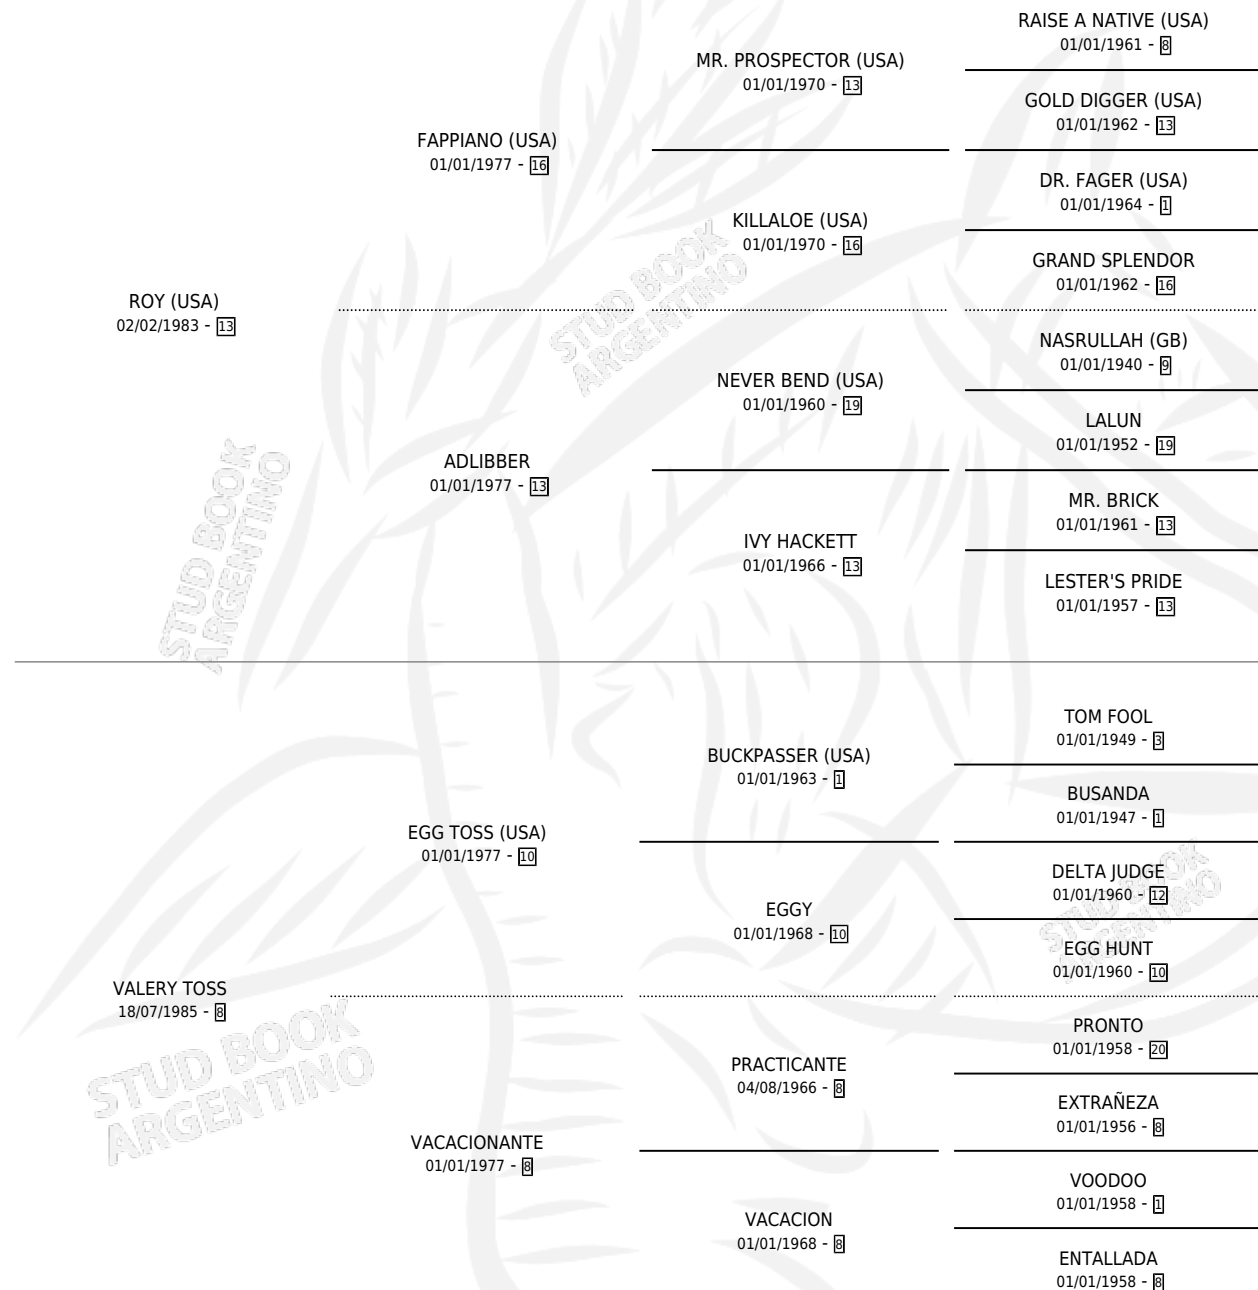

VALERY LADY

por ROY (USA) y VALERY TOSS por EGG TOSS (USA)

Argentina · Hembra · Alazan · SP · 24/08/2001
Familia 8-j · Volumen 37

ESTADO

TIPIFICACIÓN SANGUÍNEA	✓
TIPIFICACIÓN POR ADN	✓
PASAPORTE	X
IDENTIFICACIÓN POR MICROCHIP	X
REPRODUCTOR	✓

Lugar de nacimiento: Vacacion

Criador: Vacacion

~

HIJOS

	MACHOS	HEMBRAS
10 NACIERON	5	5
5 CORRIERON	3	2
3 GANARON	1	2
0 GANADORES CL	0 GANADORES GR	0 GANADORES G1

PEDIGREE