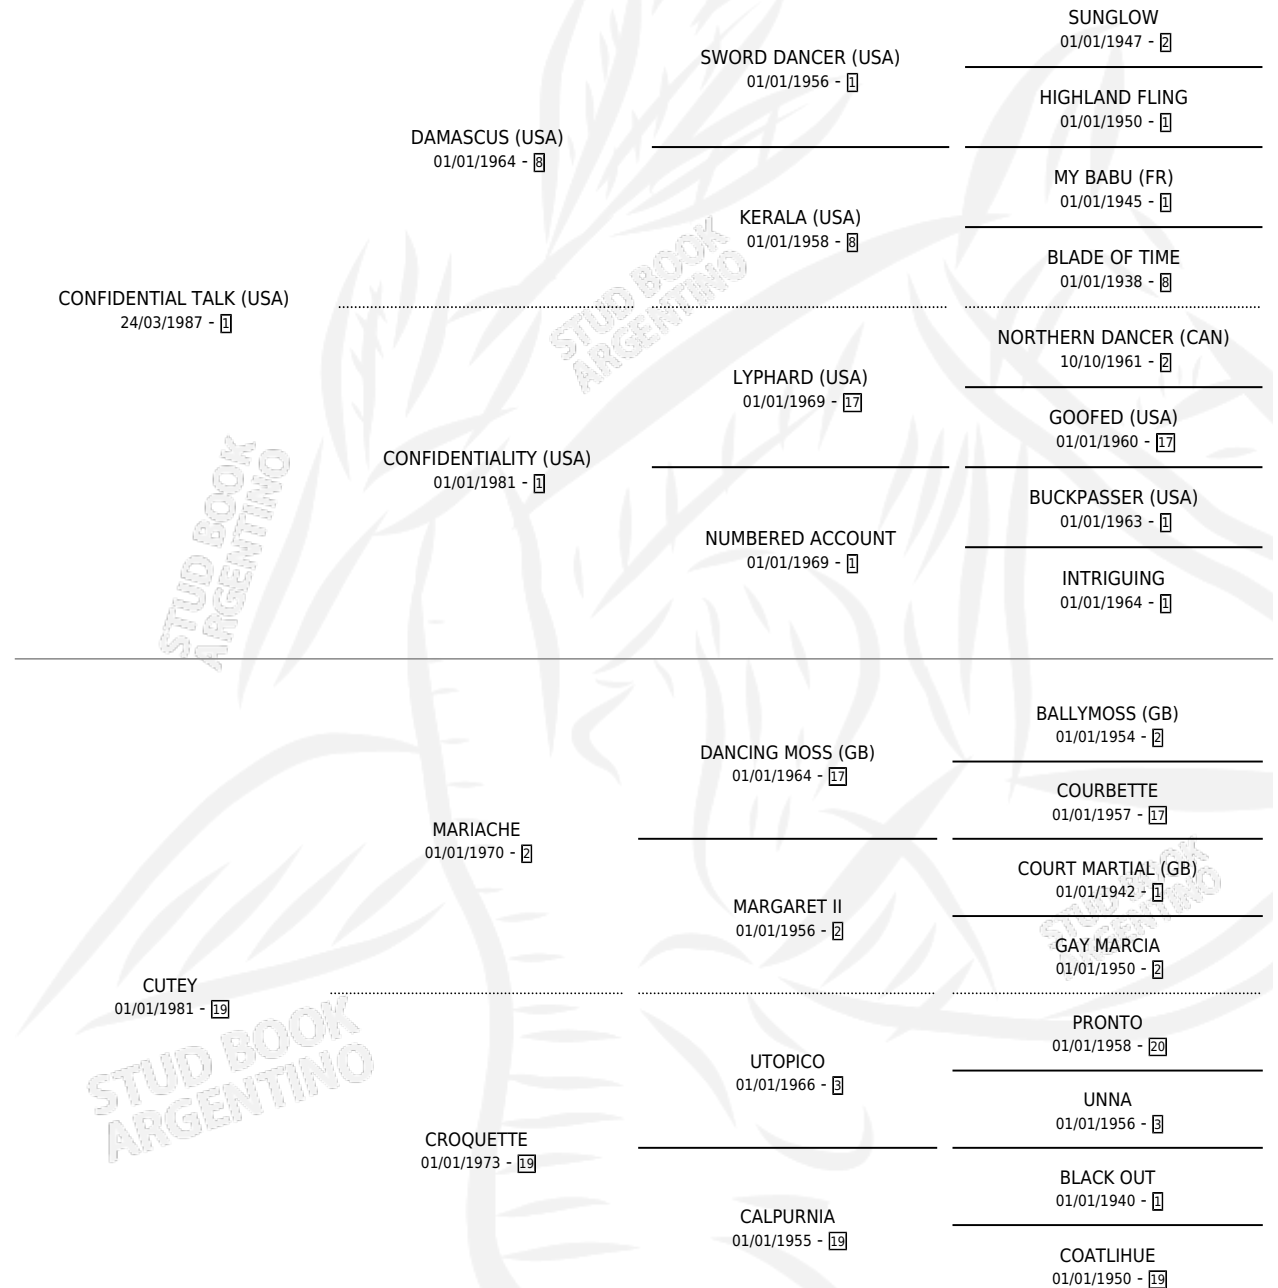

CUTARRA

por CONFIDENTIAL TALK (USA) y CUTEY por MARIACHE

Argentina · Hembra · Zaino Colorado · SP · 25/08/2001
Familia 19-c · Volumen 37

ESTADO

TIPIFICACIÓN SANGUÍNEA	✓
TIPIFICACIÓN POR ADN	X
PASAPORTE	X
IDENTIFICACIÓN POR MICROCHIP	X
REPRODUCTOR	X

Lugar de nacimiento: Vacacion

Criador: Vacacion

PEDIGREE