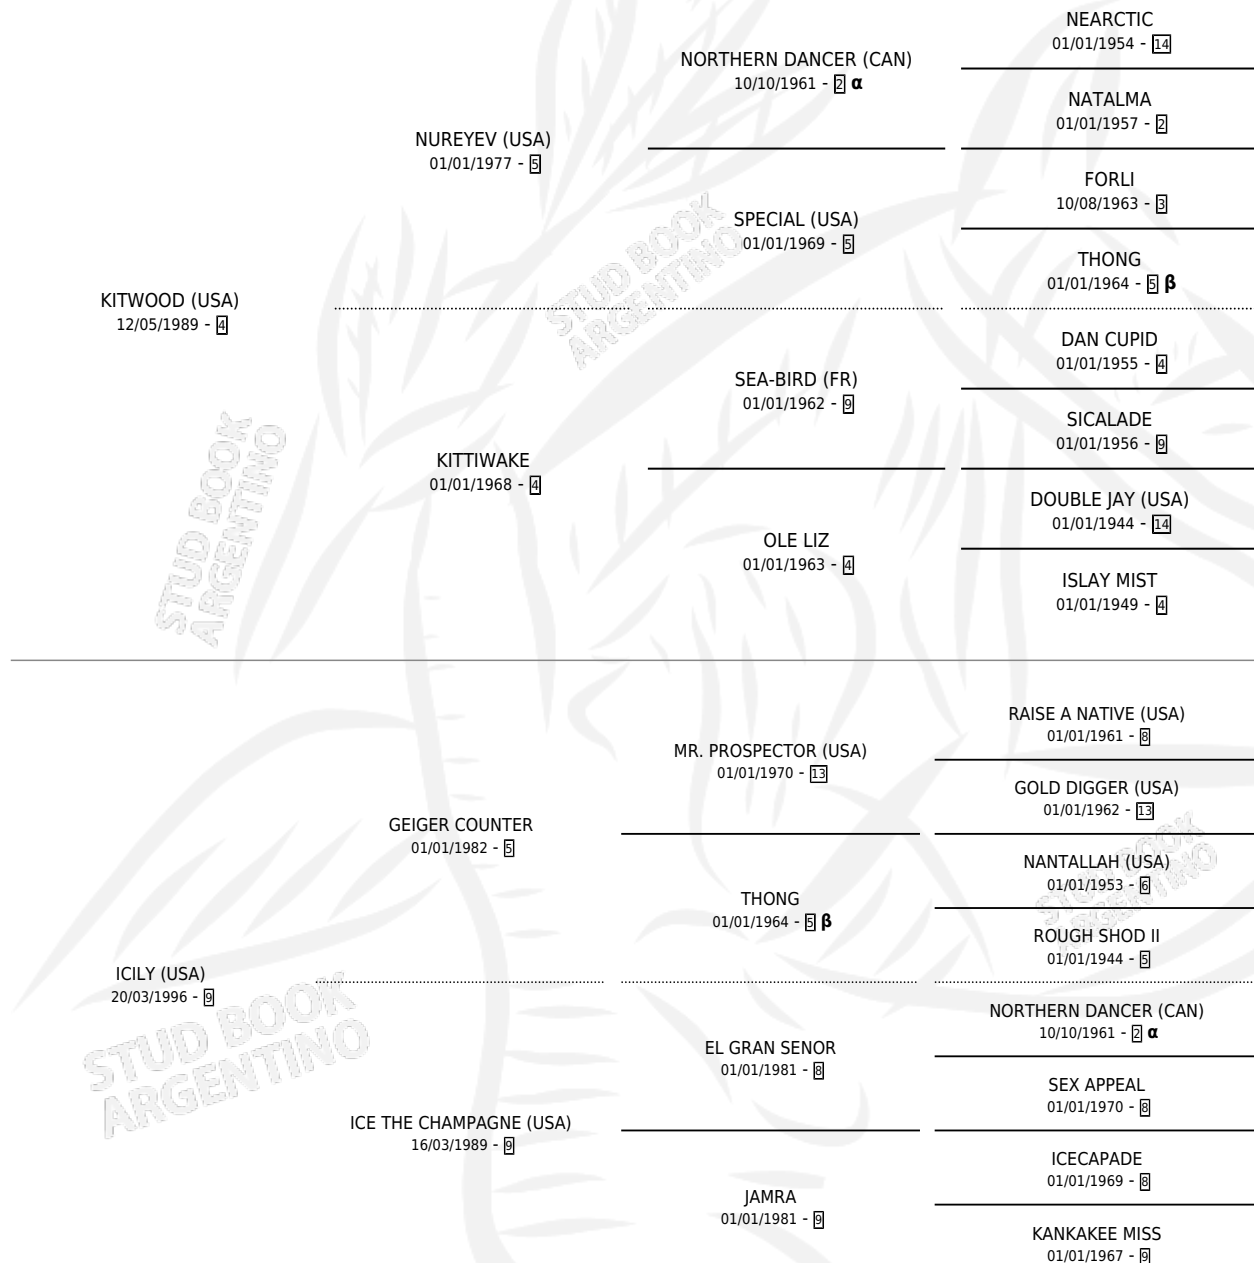

INSOLE

por **KITWOOD (USA)** y **ICILY (USA)** por **GEIGER COUNTER**

Argentina · Hembra · Alazan · SP · 27/08/2001
Familia 9 · Volumen 37

ESTADO

TIPIFICACIÓN SANGUÍNEA	✓
TIPIFICACIÓN POR ADN	✓
PASAPORTE	X
IDENTIFICACIÓN POR MICROCHIP	X
REPRODUCTOR	✓

Lugar de nacimiento: Vacacion

Criador: Vacacion

~

HIJOS

	MACHOS	HEMBRAS
8 NACIERON	2	6
7 CORRIERON	1	6
4 GANARON	0	4
0 GANADORES CL	0 GANADORES GR	0 GANADORES G1

PEDIGREE

INBREEDING : **α,β**

CAMPAÑA

Solo carreras oficiales de Argentina

POR EDAD

EDAD	CC	1°	2°	3°	4°	5°	NP	CLC	CLG	CLCG1	CLGG1	IMPORTE	GANANCIA / CC
3 AÑOS	2	1	1	0	0	0	0	0	0	0	0	\$16,375	\$8,188
4 AÑOS	2	1	0	0	0	0	1	0	0	0	0	\$11,200	\$5,600
TOTALES	4	2	1	0	0	0	1	0	0	0	0	\$27,575	\$6,894
%		50.0%	25.0%	0.0%	0.0%	0.0%	25.0%	0.0%	0.0%	0.0%	0.0%		