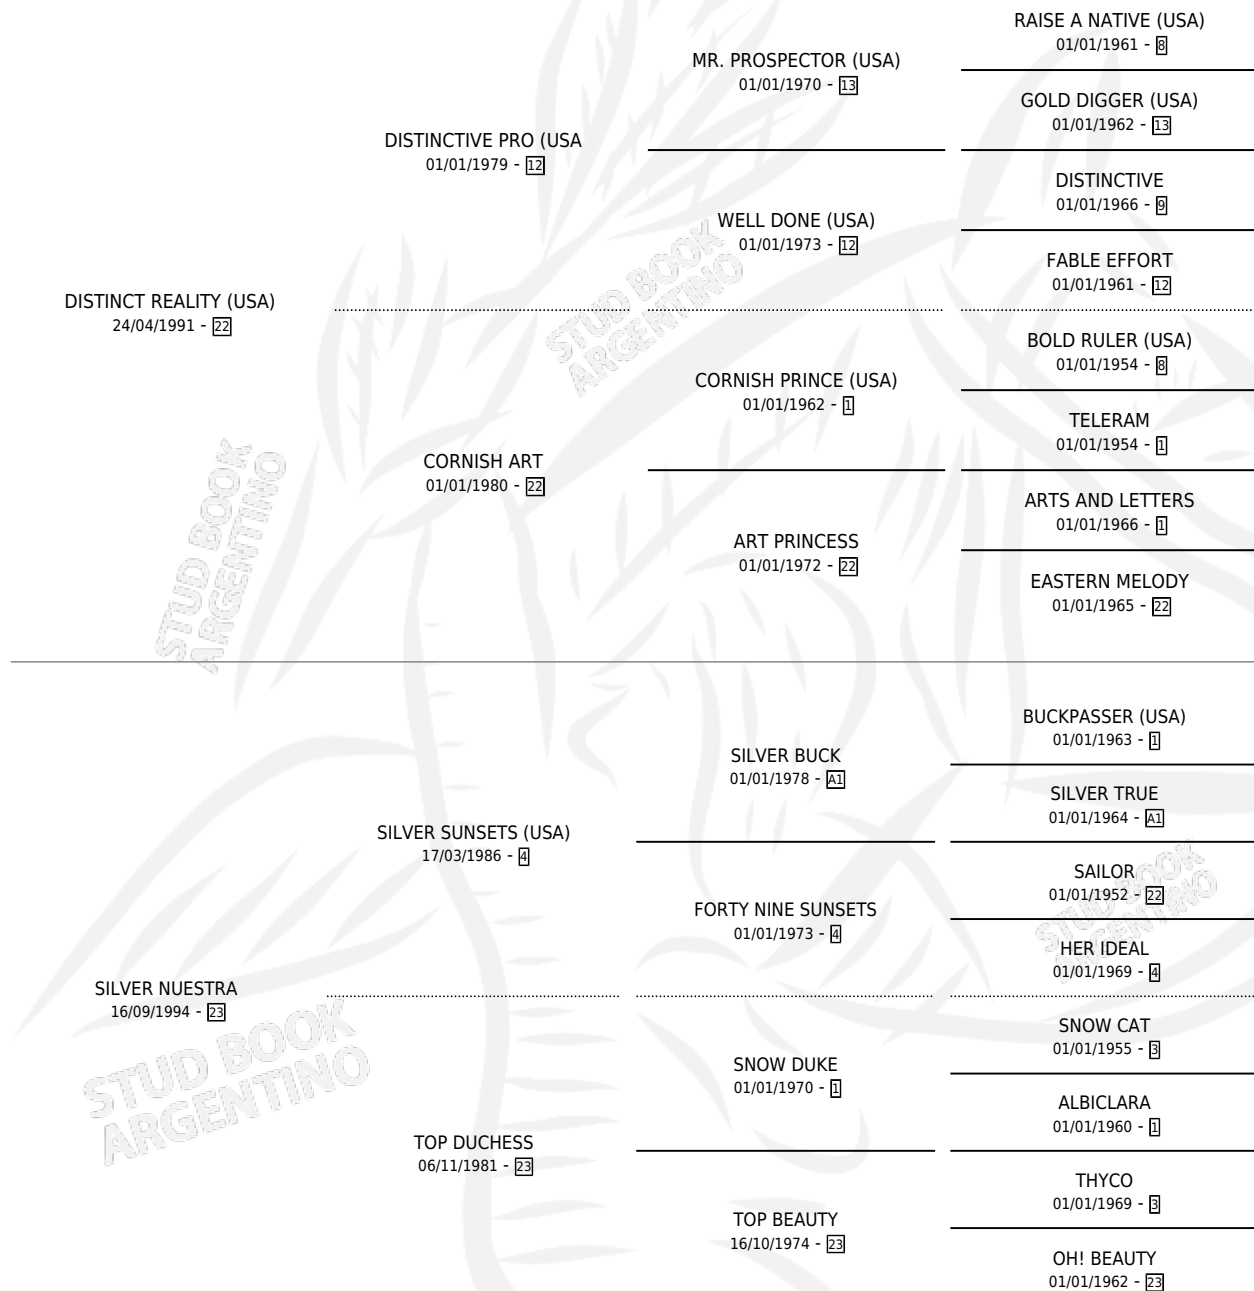

LA SEÑALADA

por **DISTINCT REALITY (USA)** y **SILVER NUESTRA** por **SILVER SUNSETS (USA)**

Argentina · Hembra · Zaino · SP · 03/08/2001
Familia 23-a · Volumen 37

ESTADO

TIPIFICACIÓN SANGUÍNEA	✓
TIPIFICACIÓN POR ADN	X
PASAPORTE	X
IDENTIFICACIÓN POR MICROCHIP	X
REPRODUCTOR	X

Lugar de nacimiento: Las Camelias

Criador: Sin dato

PEDIGREE

LA SEÑALADA

Datos oficiales del Stud Book Argentino

Documento generado el 28/04/2026

studbook.org.ar