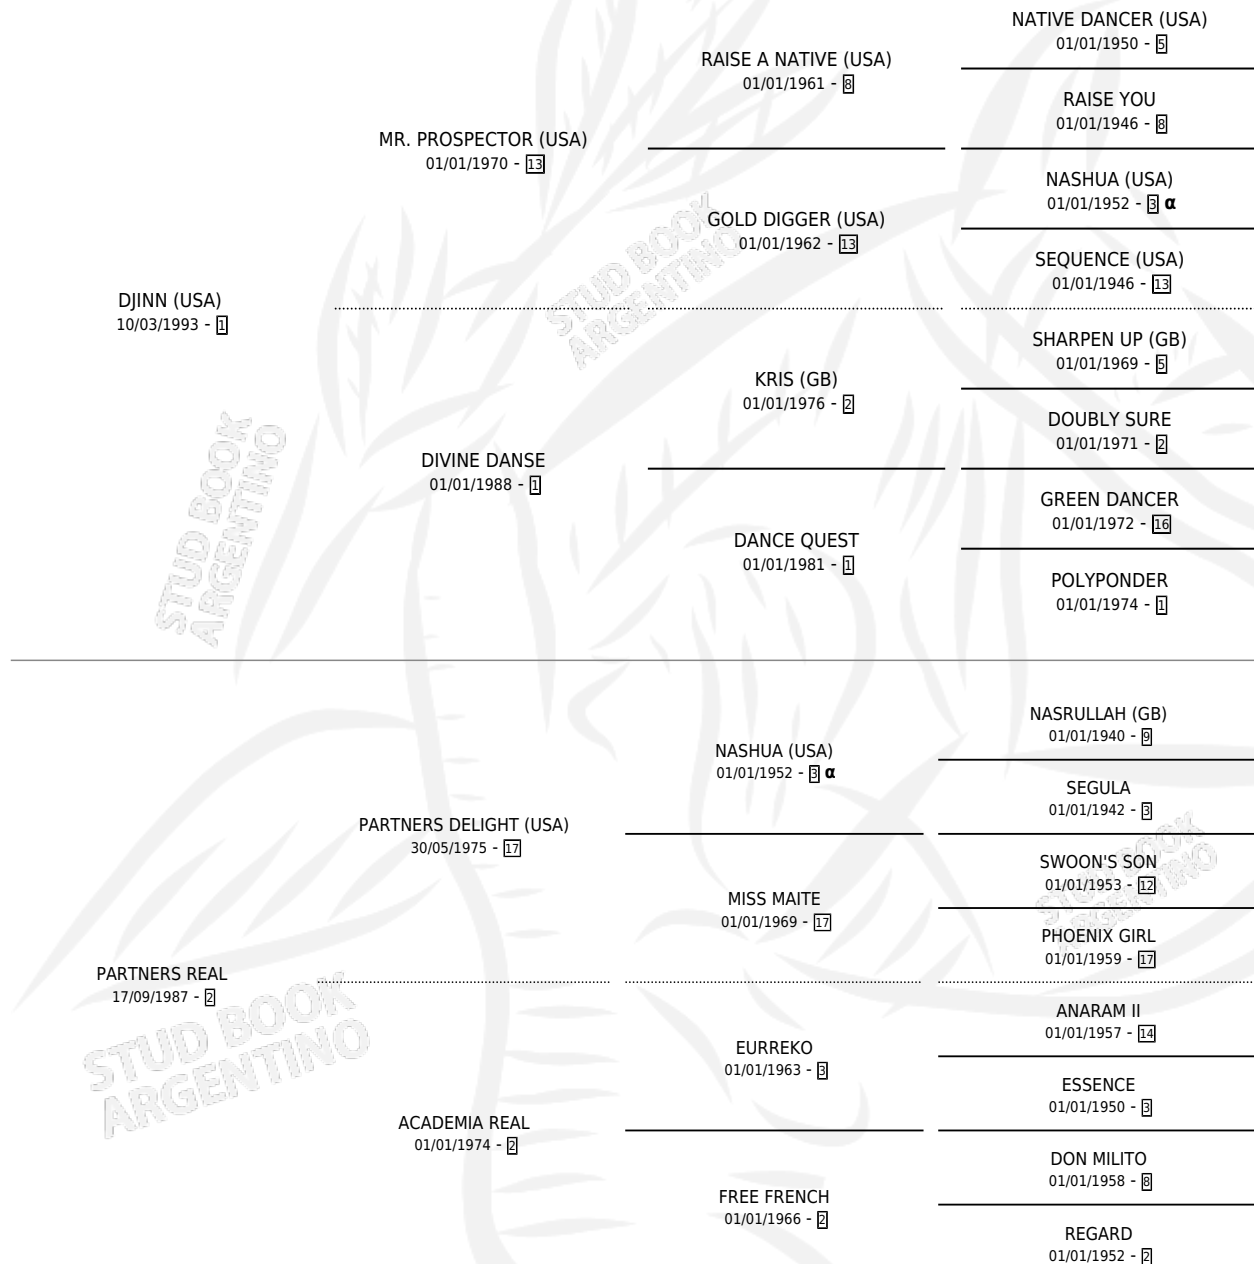

PIMENTADA

por DJINN (USA) y PARTNERS REAL por PARTNERS DELIGHT (USA)

Argentina · Hembra · Alazan · SP · 24/08/2001
Familia 2-u · Volumen 37

ESTADO

TIPIFICACIÓN SANGUÍNEA	X
TIPIFICACIÓN POR ADN	X
PASAPORTE	X
IDENTIFICACIÓN POR MICROCHIP	X
REPRODUCTOR	X

Lugar de nacimiento: Las Camelias

Criador: Las Camelias

PEDIGREE

INBREEDING : α

PIMENTADA

Datos oficiales del Stud Book Argentino

Documento generado el 06/05/2026

studbook.org.ar