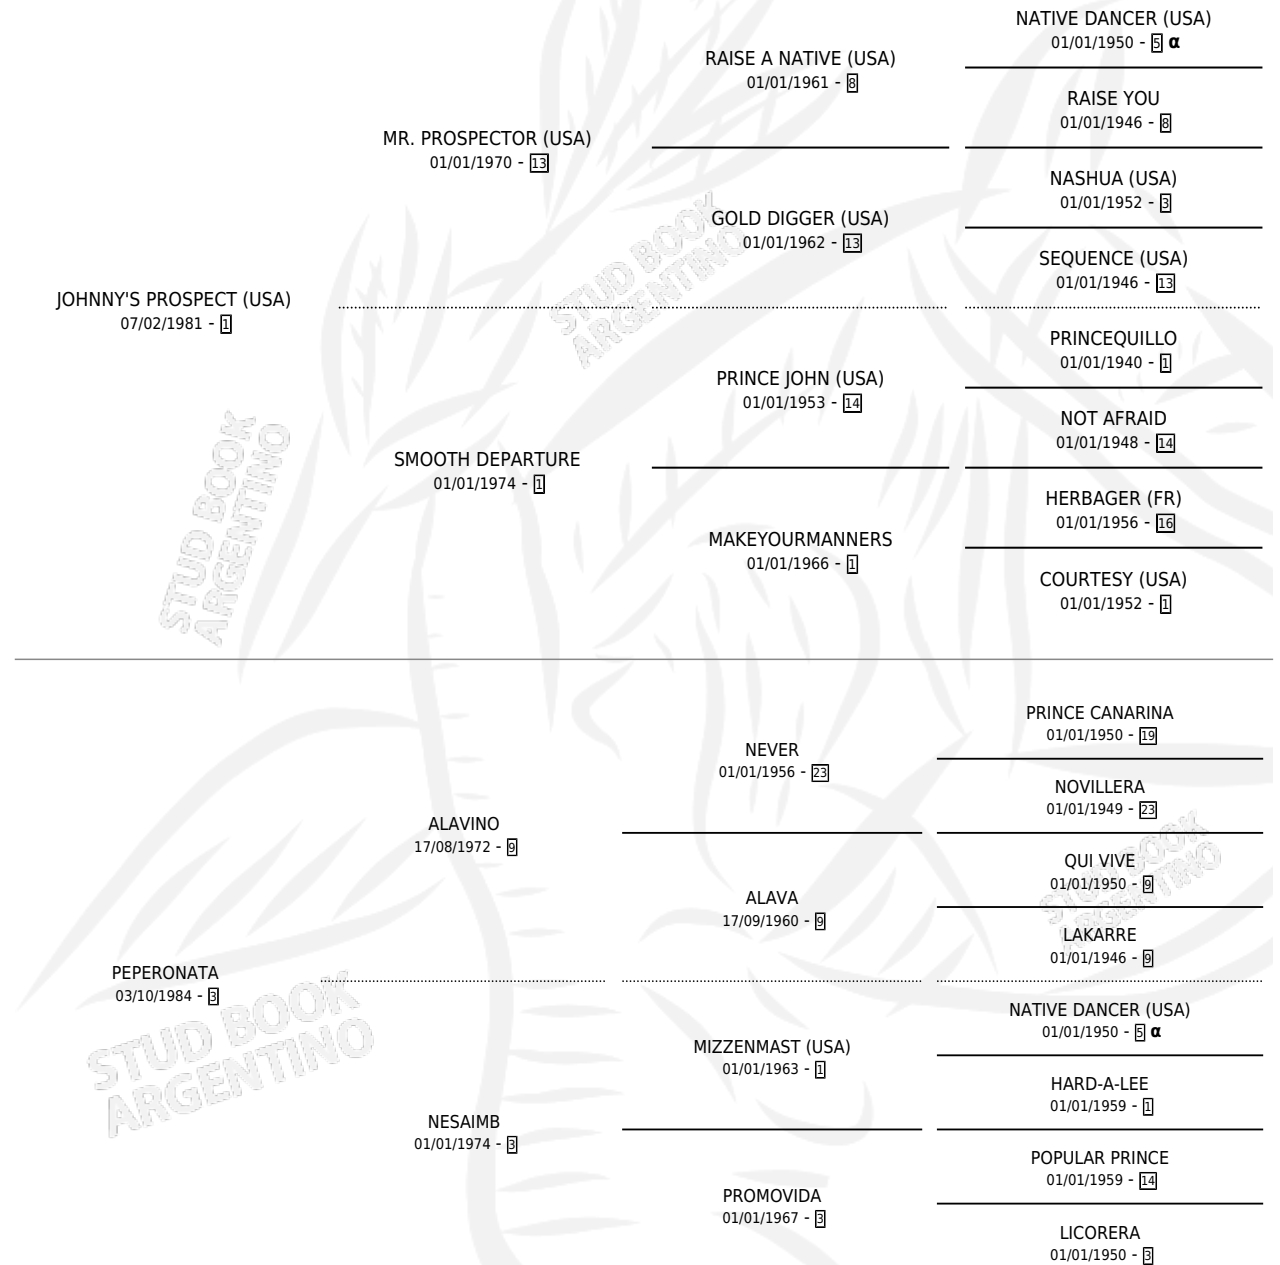

PEPPER BLACK

por **JOHNNY'S PROSPECT (USA)** y **PEPERONATA** por **ALAVINO**

Argentina · Hembra · Zaino Doradillo · SP · 31/08/2001
Familia 3-e · Volumen 37

ESTADO

TIPIFICACIÓN SANGUÍNEA	✓
TIPIFICACIÓN POR ADN	✓
PASAPORTE	X
IDENTIFICACIÓN POR MICROCHIP	X
REPRODUCTOR	✓

Lugar de nacimiento: Don Florentino
Criador: Haras Don Florentino S.A.

~

HIJOS

	MACHOS	HEMBRAS
1 NACIERON	0	1
SIN ACTUACIONES		

PEDIGREE

INBREEDING : α

S

mientos 1 / Efectividad 50.00%

PADRILLO	PRODUCTO	CRIADOR	1ER SERVICIO	ÚLTIMO SERVICIO
RAMPART ROAD (USA)	∅		08/11/2007	08/11/2007
PEPPER BLACK	PEPPER'S SON (H Z, 03/09/2005)			
ROBIN'S SON	MURIÓ EL 30/09/2014	HARAS DON FLORENTINO S.A.	03/10/2004	03/10/2004