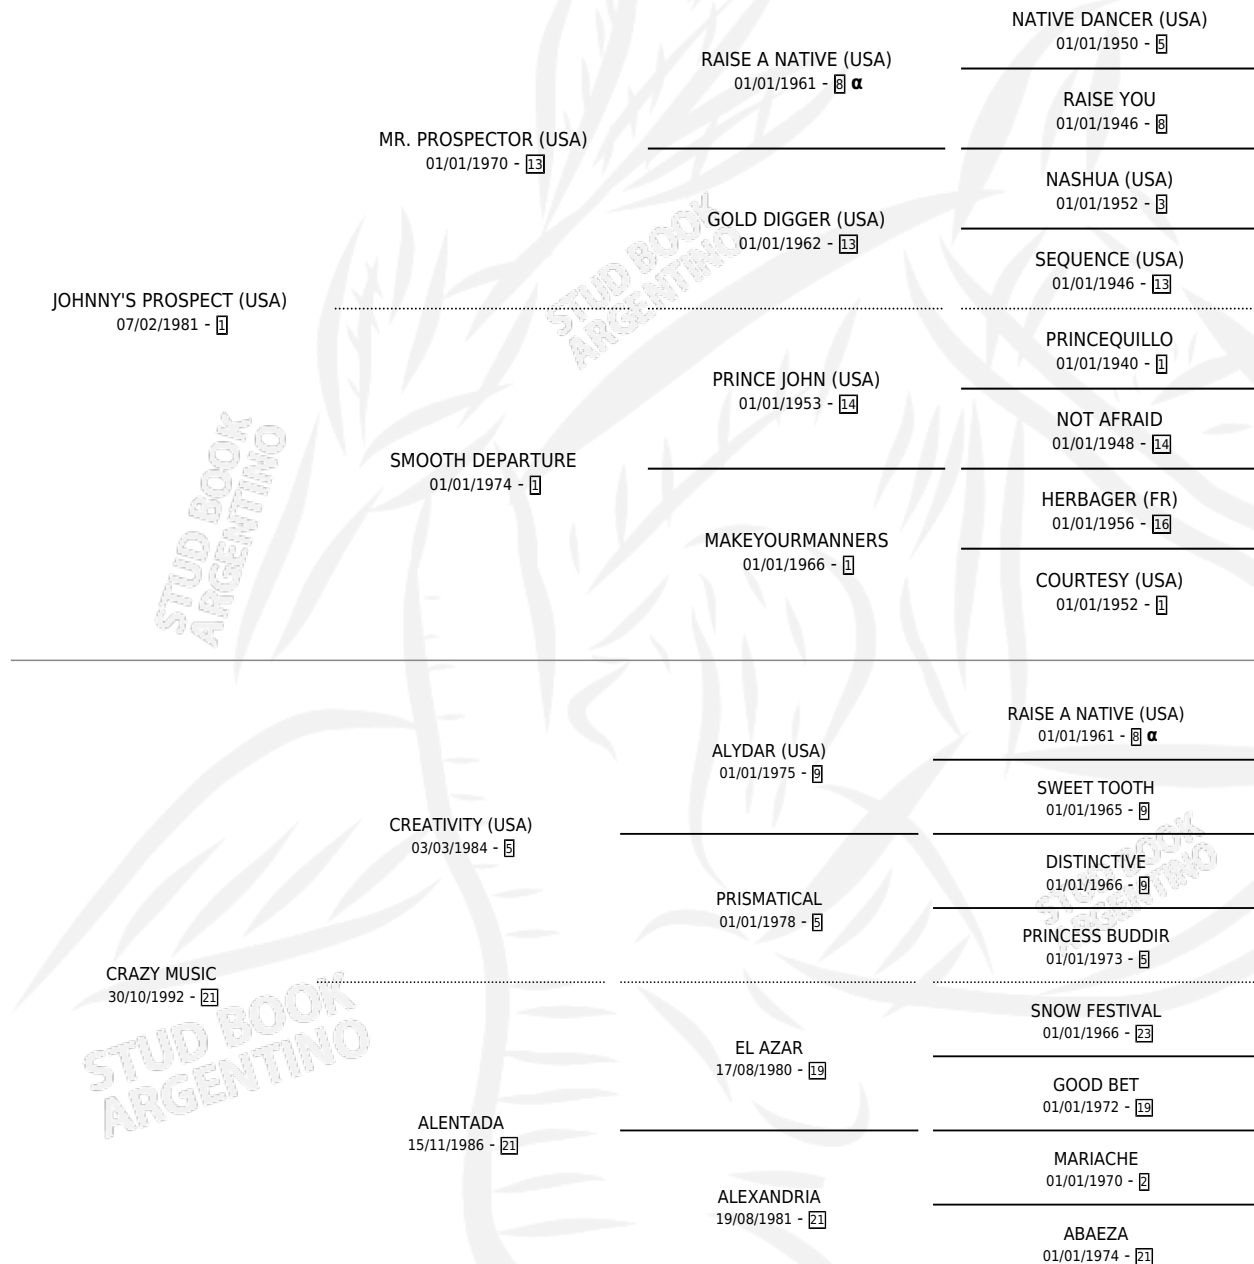

AFRICA BAMBA

por JOHNNY'S PROSPECT (USA) y CRAZY MUSIC por
CREATIVITY (USA)

Argentina · Hembra · Zaino · SP · 03/09/2001
Familia 21-a · Volumen 37

ESTADO

TIPIFICACIÓN SANGUÍNEA	✓
TIPIFICACIÓN POR ADN	X
PASAPORTE	X
IDENTIFICACIÓN POR MICROCHIP	X
REPRODUCTOR	X

Lugar de nacimiento: Don Florentino
Criador: Haras Don Florentino S.A.

PEDIGREE

INBREEDING : α

AFRICA BAMBA

Datos oficiales del Stud Book Argentino

Documento generado el 14/05/2026

studbook.org.ar