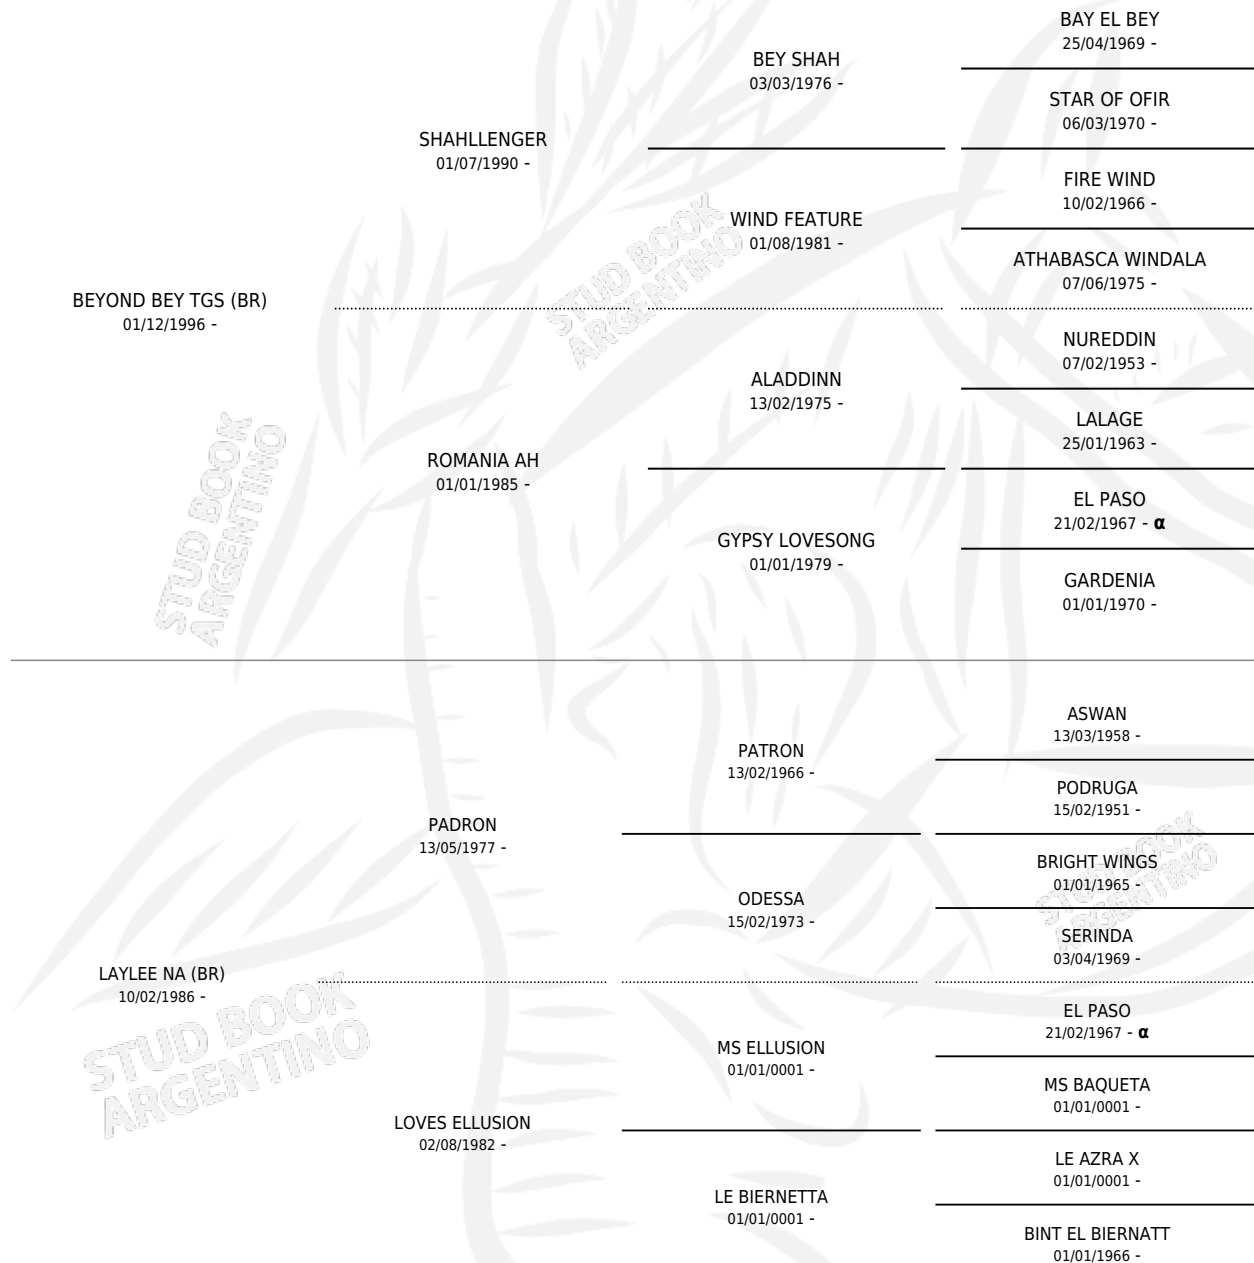

# BM BEY SUN

por **BEYOND BEY TGS (BR)** y **LAYLEE NA (BR)** por **PADRON**

Argentina · Macho · Zaino · AP · 26/08/2001  
Familia · Volumen 37

## ESTADO

TIPIFICACIÓN SANGUÍNEA	X
TIPIFICACIÓN POR ADN	X
PASAPORTE	X
IDENTIFICACIÓN POR MICROCHIP	X
REPRODUCTOR	X

**Lugar de nacimiento:** Pavon

**Criador:** Pavon

## PEDIGREE

INBREEDING :  $\alpha$