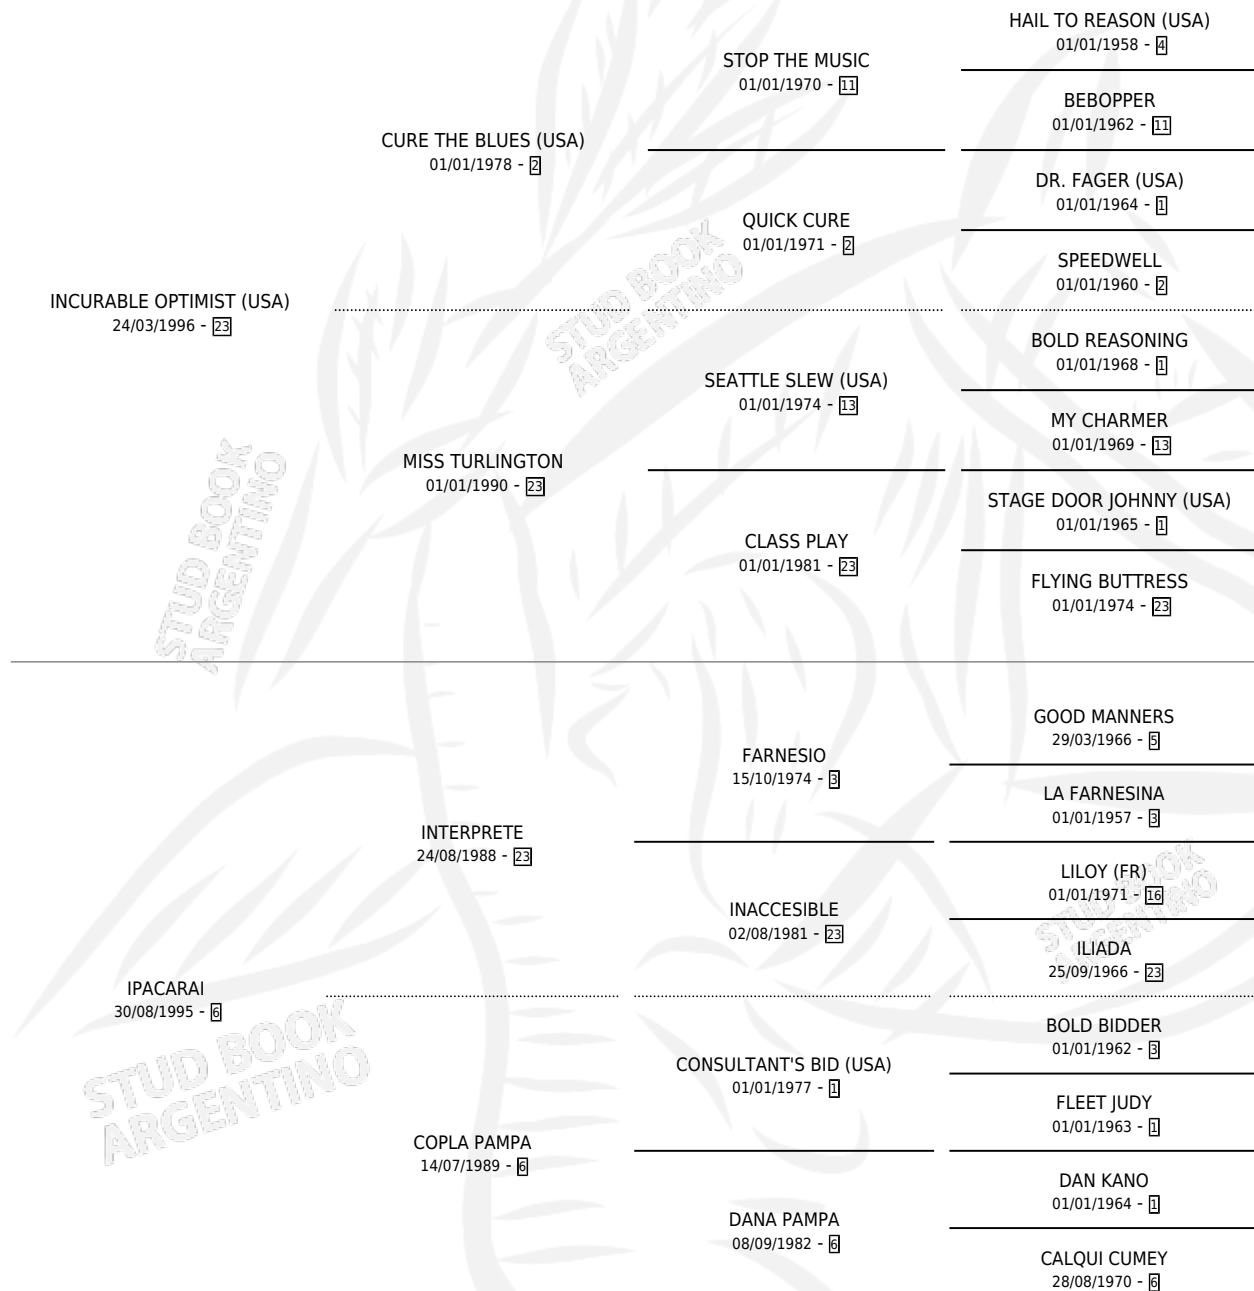

Lugar de nacimiento: El Paraíso

Criador: El Paraíso

~

HIJOS

	MACHOS	HEMBRAS
12 NACIERON	5	7
9 CORRIERON	5	4
9 GANARON	5	4

1	0	0
GANADORES CL	GANADORES GR	GANADORES G1

PEDIGREE

CAMPAÑA

Solo carreras oficiales de Argentina

POR EDAD

EDAD	CC	1°	2°	3°	4°	5°	NP	CLC	CLG	CLCG1	CLGG1	IMPORTE	GANANCIA / CC
2 AÑOS	3	0	0	2	1	0	0	0	0	0	0	\$4,850	\$1,617
3 AÑOS	6	1	0	2	1	1	1	0	0	0	0	\$14,405	\$2,401
4 AÑOS	3	1	0	0	0	0	2	0	0	0	0	\$15,100	\$5,033
TOTALES	12	2	0	4	2	1	3	0	0	0	0	\$34,355	\$2,863
%		16.7%	0.0%	33.3%	16.7%	8.3%	25.0%	0.0%	0.0%	0.0%	0.0%		