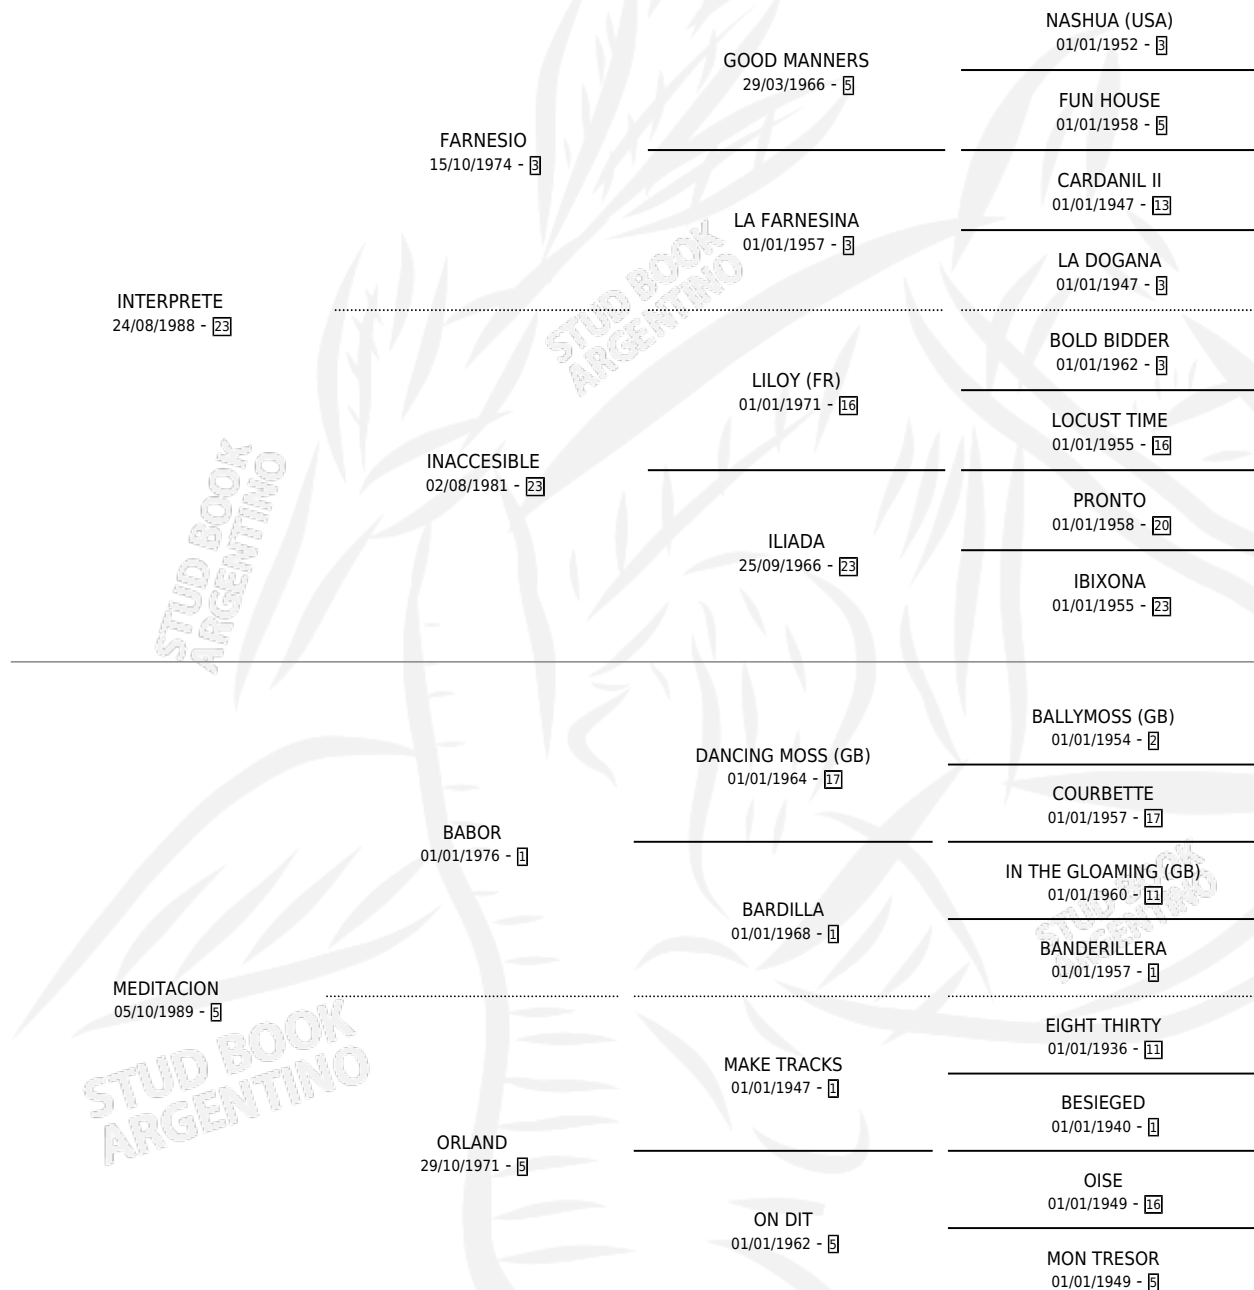

Lugar de nacimiento: El Paraiso

Criador: El Paraiso

~

HIJOS

	MACHOS	HEMBRAS
10 NACIERON	3	7
5 CORRIERON	2	3
2 GANARON	0	2
0 GANADORES CL	0 GANADORES GR	0 GANADORES G1

PEDIGREE

CAMPAÑA

Solo carreras oficiales de Argentina