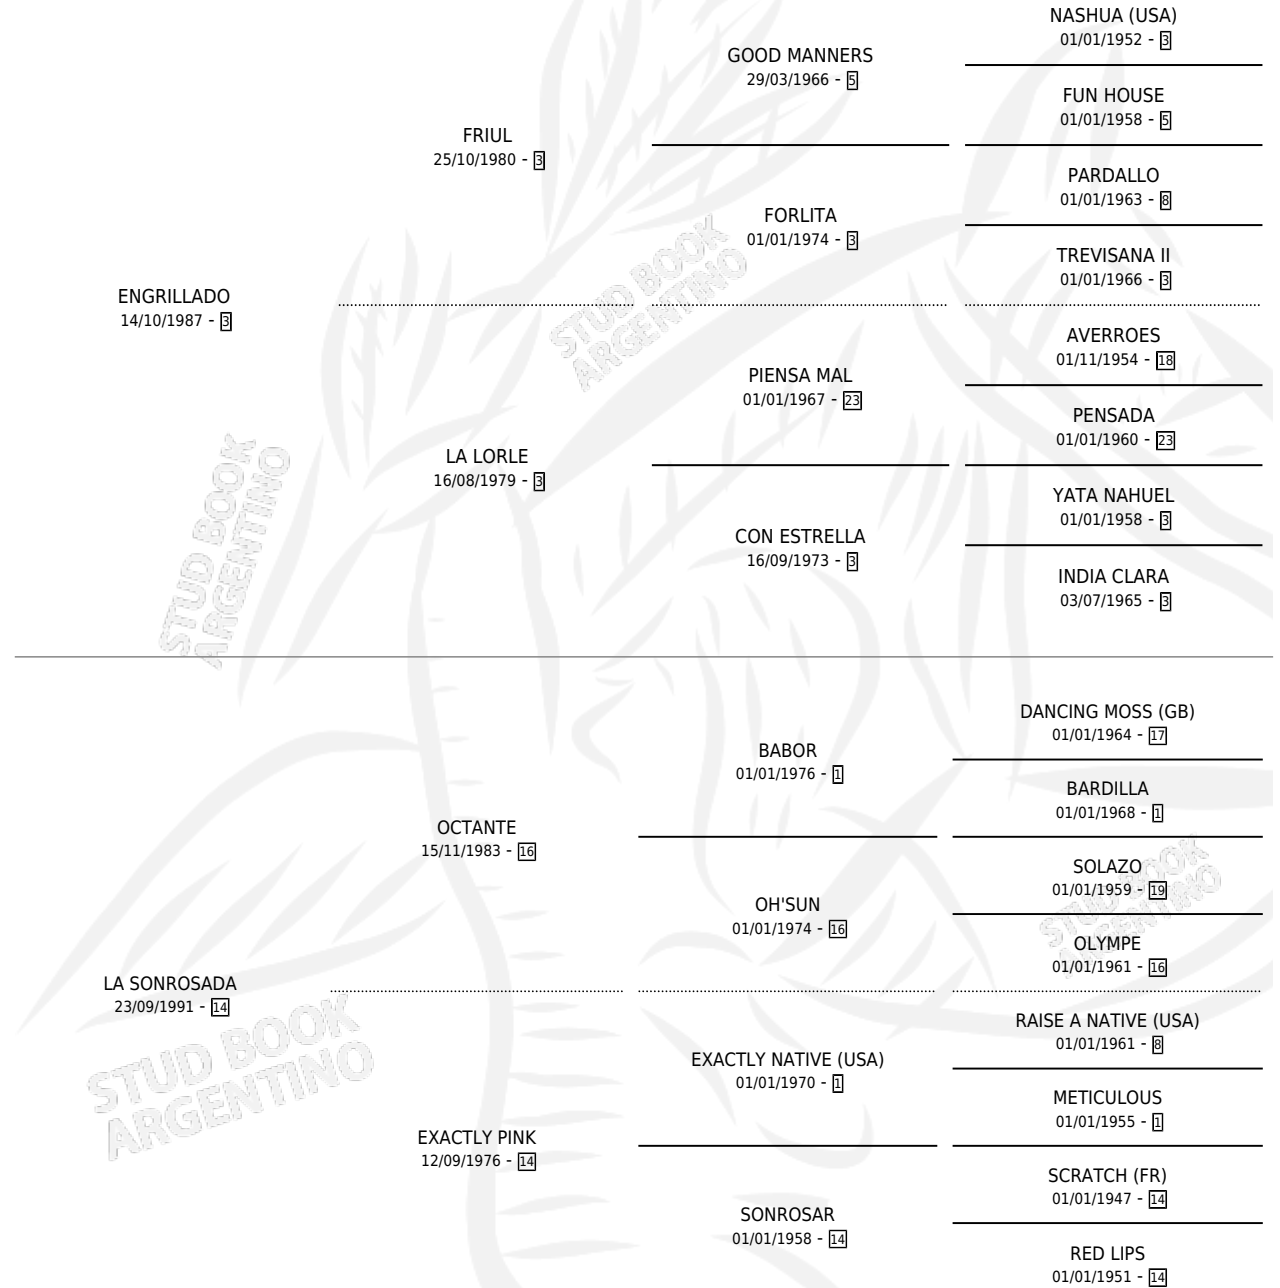

ENGATUZADA

por ENGRILLADO y LA SONROSADA por OCTANTE

Argentina · Hembra · Alazan · SP · 19/08/2001
Familia 14-e · Volumen 37

ESTADO

TIPIFICACIÓN SANGUÍNEA	✓
TIPIFICACIÓN POR ADN	✓
PASAPORTE	X
IDENTIFICACIÓN POR MICROCHIP	X
REPRODUCTOR	✓

Lugar de nacimiento: El Paraiso

Criador: El Paraiso

~

HIJOS

	MACHOS	HEMBRAS
4 NACIERON	3	1
3 CORRIERON	2	1
2 GANARON	1	1
0 GANADORES CL	0 GANADORES GR	0 GANADORES G1

PEDIGREE

S

mientos 4 / Efectividad 50.00%

PADRILLO	PRODUCTO	CRIADOR	1ER SERVICIO	ÚLTIMO SERVICIO
INTERPRETE	∅		01/09/2011	07/12/2011
ENGATUZADA BAHIARO	RUADHAN (M A, 23/08/2011) MURIÓ EL 17/11/2011	EL PARAISO	07/09/2010	07/09/2010
Datos oficiales del Stud Book Argentino Documento generado el 18/04/2026 BAHIARO	ROTTENBURG (M A, 28/08/2010)	EL PARAISO	02/09/2009	22/09/2009
INCUBABLE sincubable OPTIMIST (USA)	∅		13/08/2008	13/08/2008
SEBI HALO	SCRIPT (H Z, 27/07/2008)	EL PARAISO	08/08/2007	23/08/2007
INTERPRETE	ISLANDS END (M A, 27/07/2007)	EL PARAISO	07/08/2006	14/08/2006
INTERPRETE	∅		06/08/2005	06/08/2005
HOUSEBUSTER (USA)	∅		15/10/2004	26/11/2004