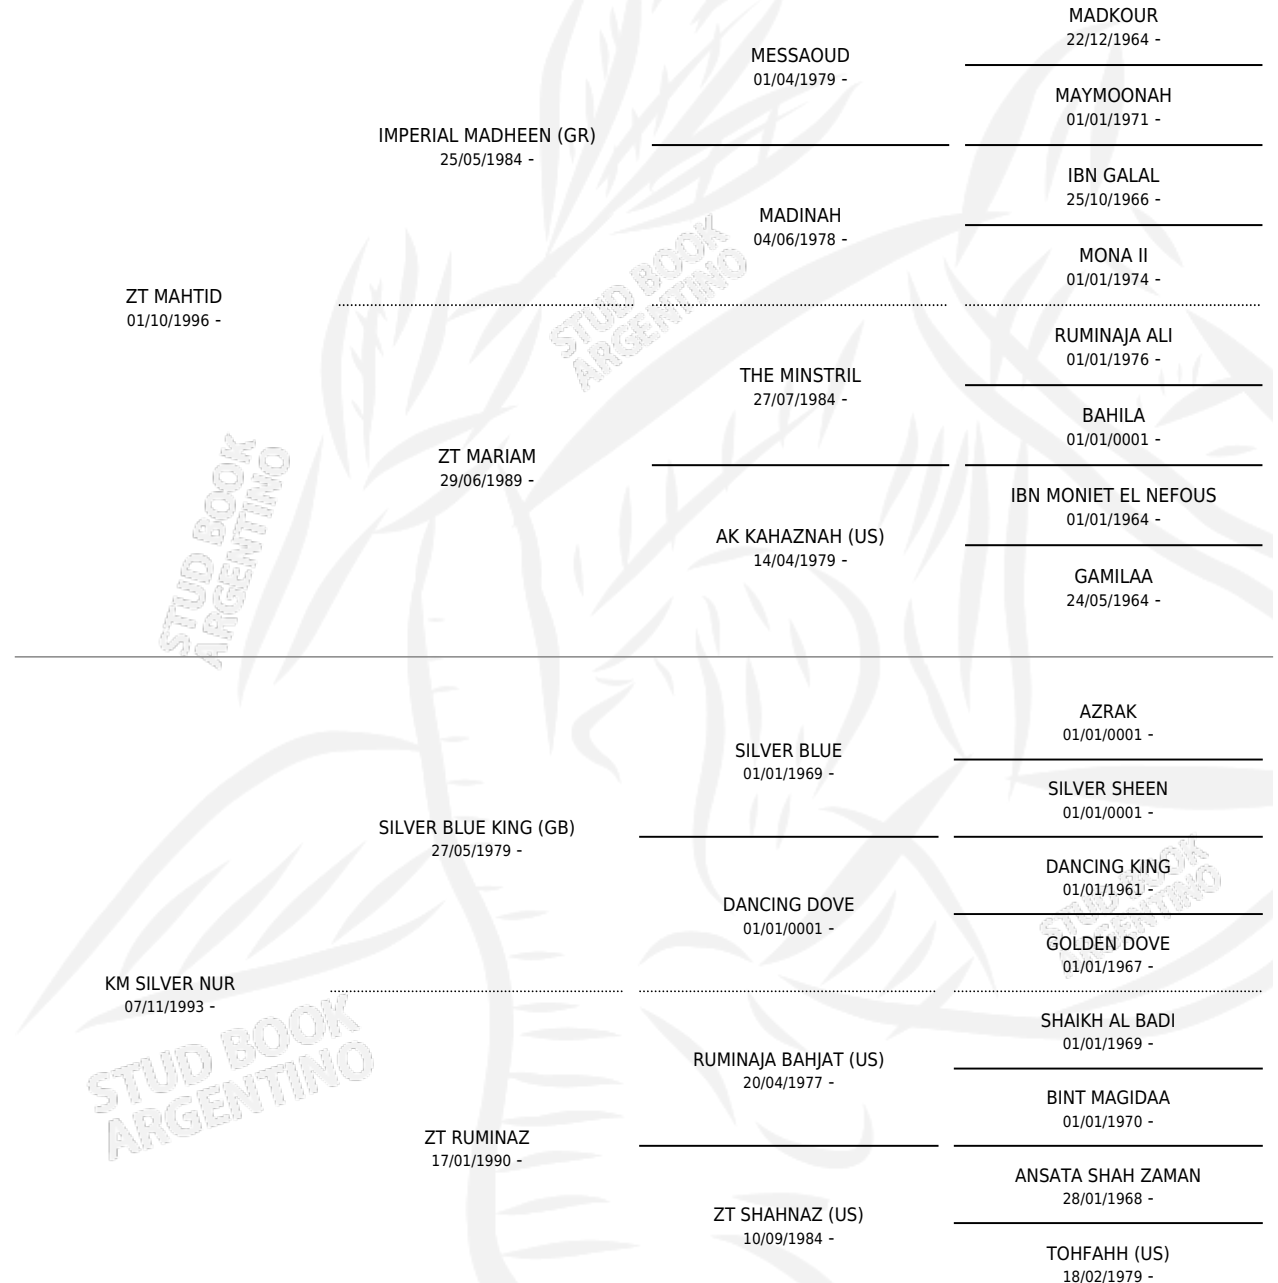

SF NAZSALALA

por ZT MAHTID y KM SILVER NUR por SILVER BLUE KING (GB)

Argentina · Hembra · Alazan · AP · 26/02/2001
Familia · Volumen 37

ESTADO

TIPIFICACIÓN SANGUÍNEA	X
TIPIFICACIÓN POR ADN	X
PASAPORTE	X
IDENTIFICACIÓN POR MICROCHIP	X
REPRODUCTOR	X

Lugar de nacimiento: Santa Francisca
Criador: Santa Francisca

PEDIGREE