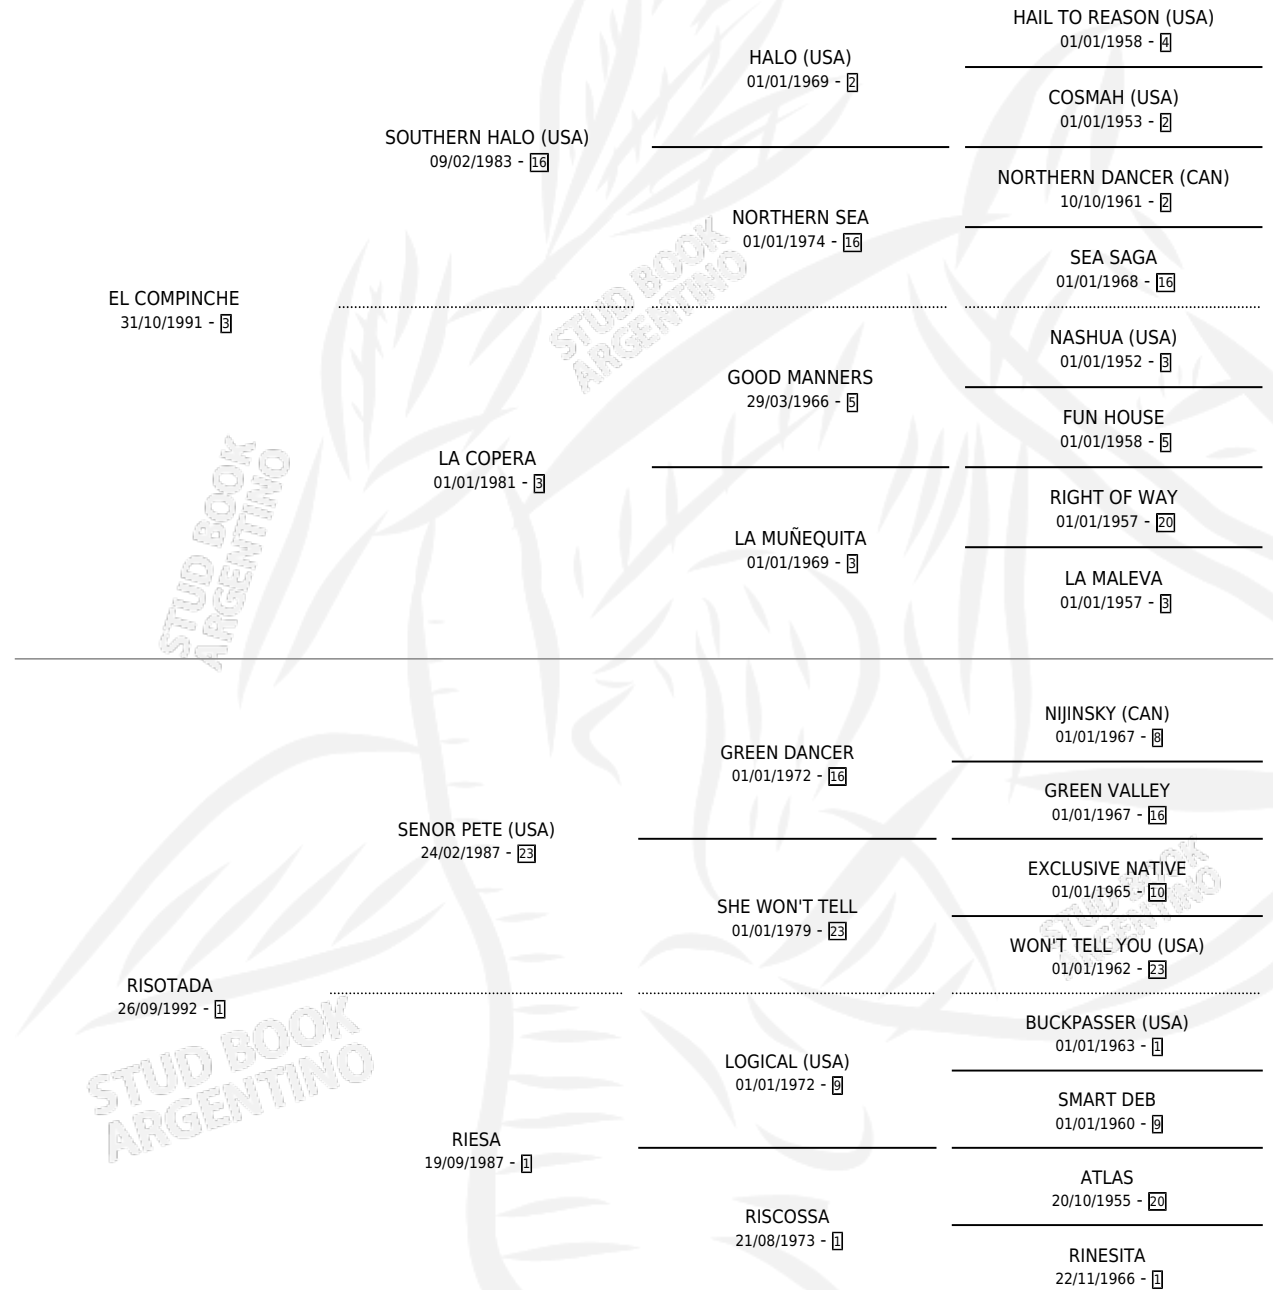

SEÑOR RICAZO

por EL COMPINCHE y RISOTADA por SENOR PETE (USA)

Argentina · Macho · Zaino · SP · 19/08/2001
Familia 1-j · Volumen 37

ESTADO

TIPIFICACIÓN SANGUÍNEA	✓
TIPIFICACIÓN POR ADN	X
PASAPORTE	X
IDENTIFICACIÓN POR MICROCHIP	X
REPRODUCTOR	X

Lugar de nacimiento: La Quebrada
Criador: Etchechoury Juan Carlos

PEDIGREE

CAMPAÑA

Solo carreras oficiales de Argentina

POR EDAD

EDAD	CC	1°	2°	3°	4°	5°	NP	CLC	CLG	CLCG1	CLGG1	IMPORTE	GANANCIA / CC
3 AÑOS	3	0	0	0	0	0	3	0	0	0	0	\$0	\$0
5 AÑOS	4	1	0	0	0	0	3	0	0	0	0	\$10,000	\$2,500
TOTALES	7	1	0	0	0	0	6	0	0	0	0	\$10,000	\$1,429
%		14.3%	0.0%	0.0%	0.0%	0.0%	85.7%	0.0%	0.0%	0.0%	0.0%		

Ganador en Palermo - \$10,000, a los 5 años.

POR DISTANCIA

HIPODROMO	CC	1°	2°	3°	4°	5°	NP	CLC	CLG	CLCG1	CLGG1	IMPORTE
PALERMO	4	1	0	0	0	0	3	0	0	0	0	\$10,000
1600 MTS	4	1	0	0	0	0	3	0	0	0	0	\$10,000
SAN ISIDRO	3	0	0	0	0	0	3	0	0	0	0	\$0
1600 MTS	3	0	0	0	0	0	3	0	0	0	0	\$0