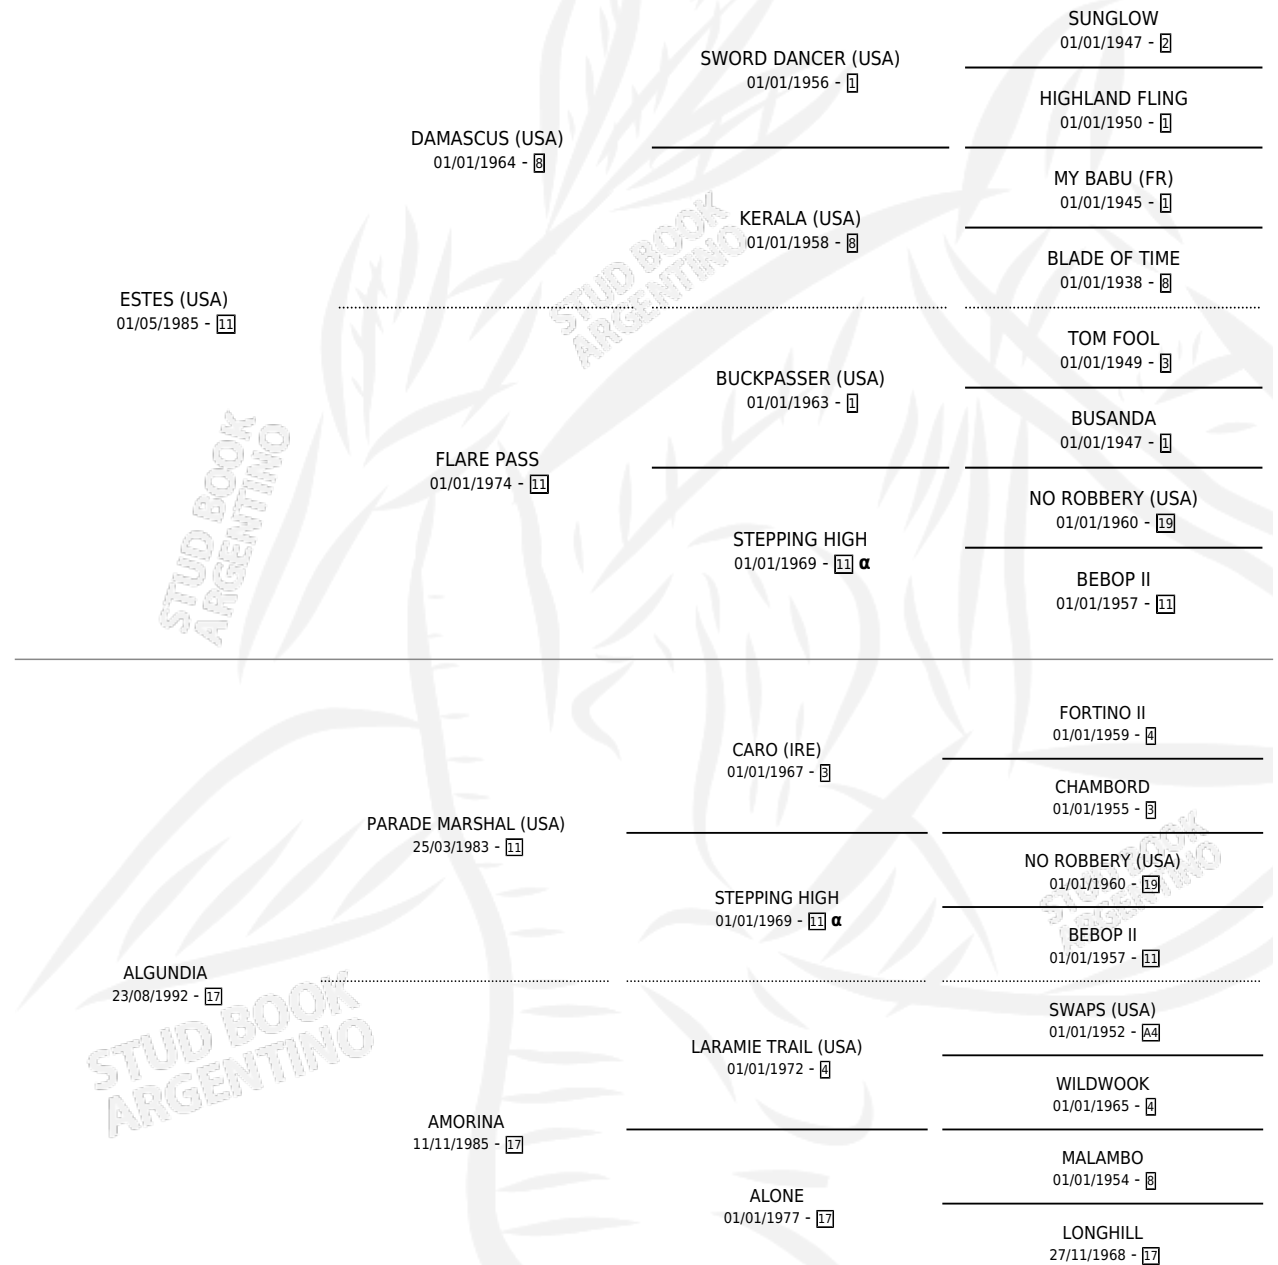

ES CULTA

por ESTES (USA) y ALGUNDIA por PARADE MARSHAL (USA)

Argentina · Hembra · Zaino · SP · 30/07/2001
Familia 17-a · Volumen 37

ESTADO

TIPIFICACIÓN SANGUÍNEA	X
TIPIFICACIÓN POR ADN	X
PASAPORTE	X
IDENTIFICACIÓN POR MICROCHIP	X
REPRODUCTOR	X

Lugar de nacimiento: Ojos Verdes

Criador: Ojos Verdes

PEDIGREE

INBREEDING : α

ES CULTA

Datos oficiales del Stud Book Argentino

Documento generado el 08/05/2026

studbook.org.ar