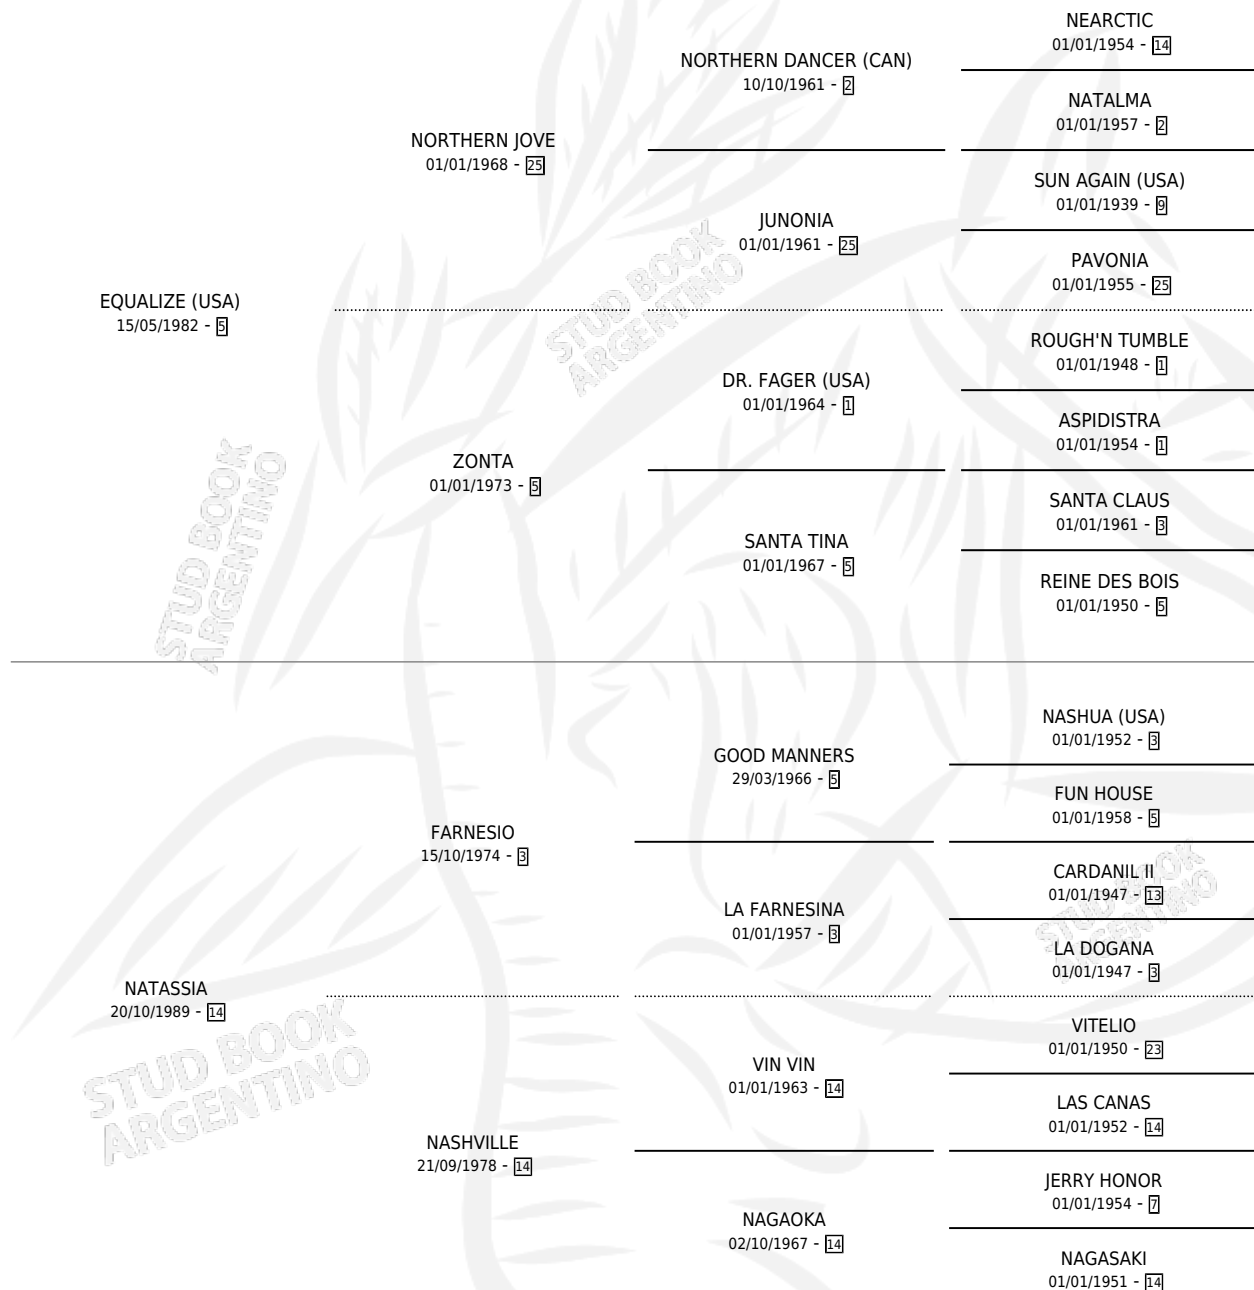

NATACHO

por **EQUALIZE (USA)** y **NATASSIA** por **FARNESIO**

Argentina · Macho · Tordillo · SP · 30/07/2001
Familia 14 · Volumen 37

ESTADO

TIPIFICACIÓN SANGUÍNEA	✓
TIPIFICACIÓN POR ADN	✓
PASAPORTE	X
IDENTIFICACIÓN POR MICROCHIP	X
REPRODUCTOR	X

Lugar de nacimiento: El Turf

Criador: El Turf

PEDIGREE

CAMPAÑA

Solo carreras oficiales de Argentina

POR EDAD

EDAD	CC	1°	2°	3°	4°	5°	NP	CLC	CLG	CLCG1	CLGG1	IMPORTE	GANANCIA / CC
3 AÑOS	2	1	0	0	0	0	1	0	0	0	0	\$10,000	\$5,000
7 AÑOS	6	0	0	0	0	1	5	0	0	0	0	\$900	\$150
TOTALES	8	1	0	0	0	1	6	0	0	0	0	\$10,900	\$1,363
%		12.5%	0.0%	0.0%	0.0%	12.5%	75.0%	0.0%	0.0%	0.0%	0.0%		