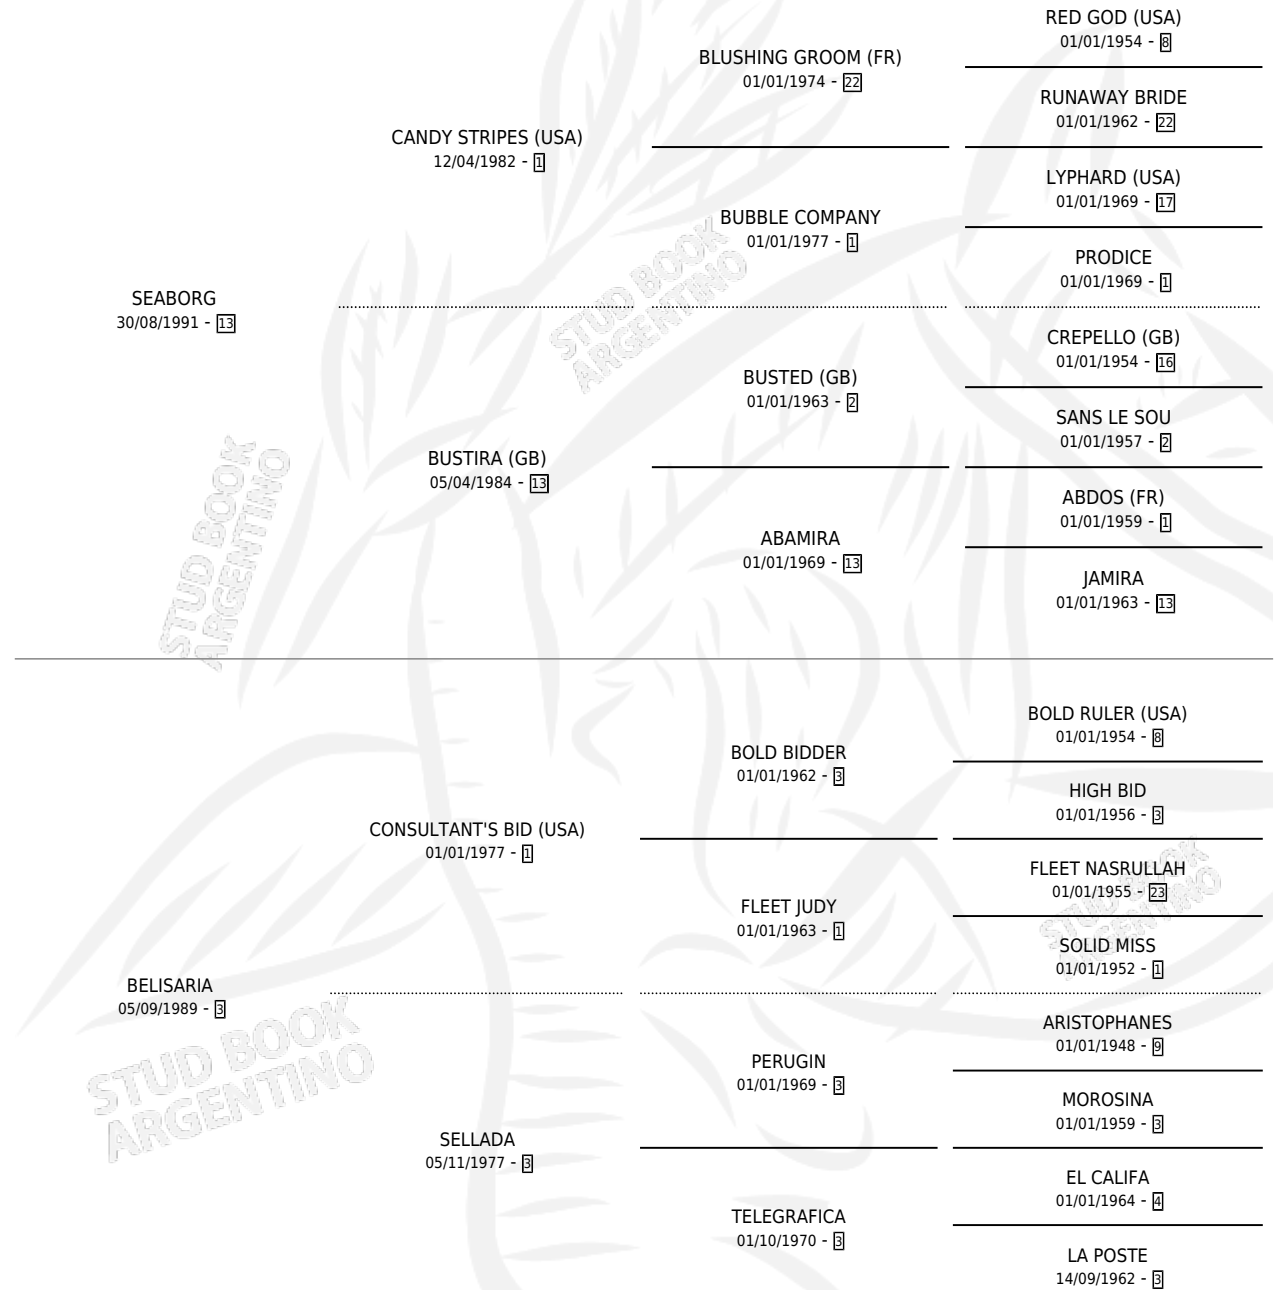

BELISEA

por SEABORG y BELISARIA por CONSULTANT'S BID (USA)

Argentina · Hembra · Zaino Doradillo · SP · 25/08/2001
Familia 3-h · Volumen 37

ESTADO

TIPIFICACIÓN SANGUÍNEA	X
TIPIFICACIÓN POR ADN	X
PASAPORTE	X
IDENTIFICACIÓN POR MICROCHIP	X
REPRODUCTOR	X

Lugar de nacimiento: Los Cuatro Ases

Criador: Sin dato

PEDIGREE

BELISEA

Datos oficiales del Stud Book Argentino

Documento generado el 02/05/2026

studbook.org.ar