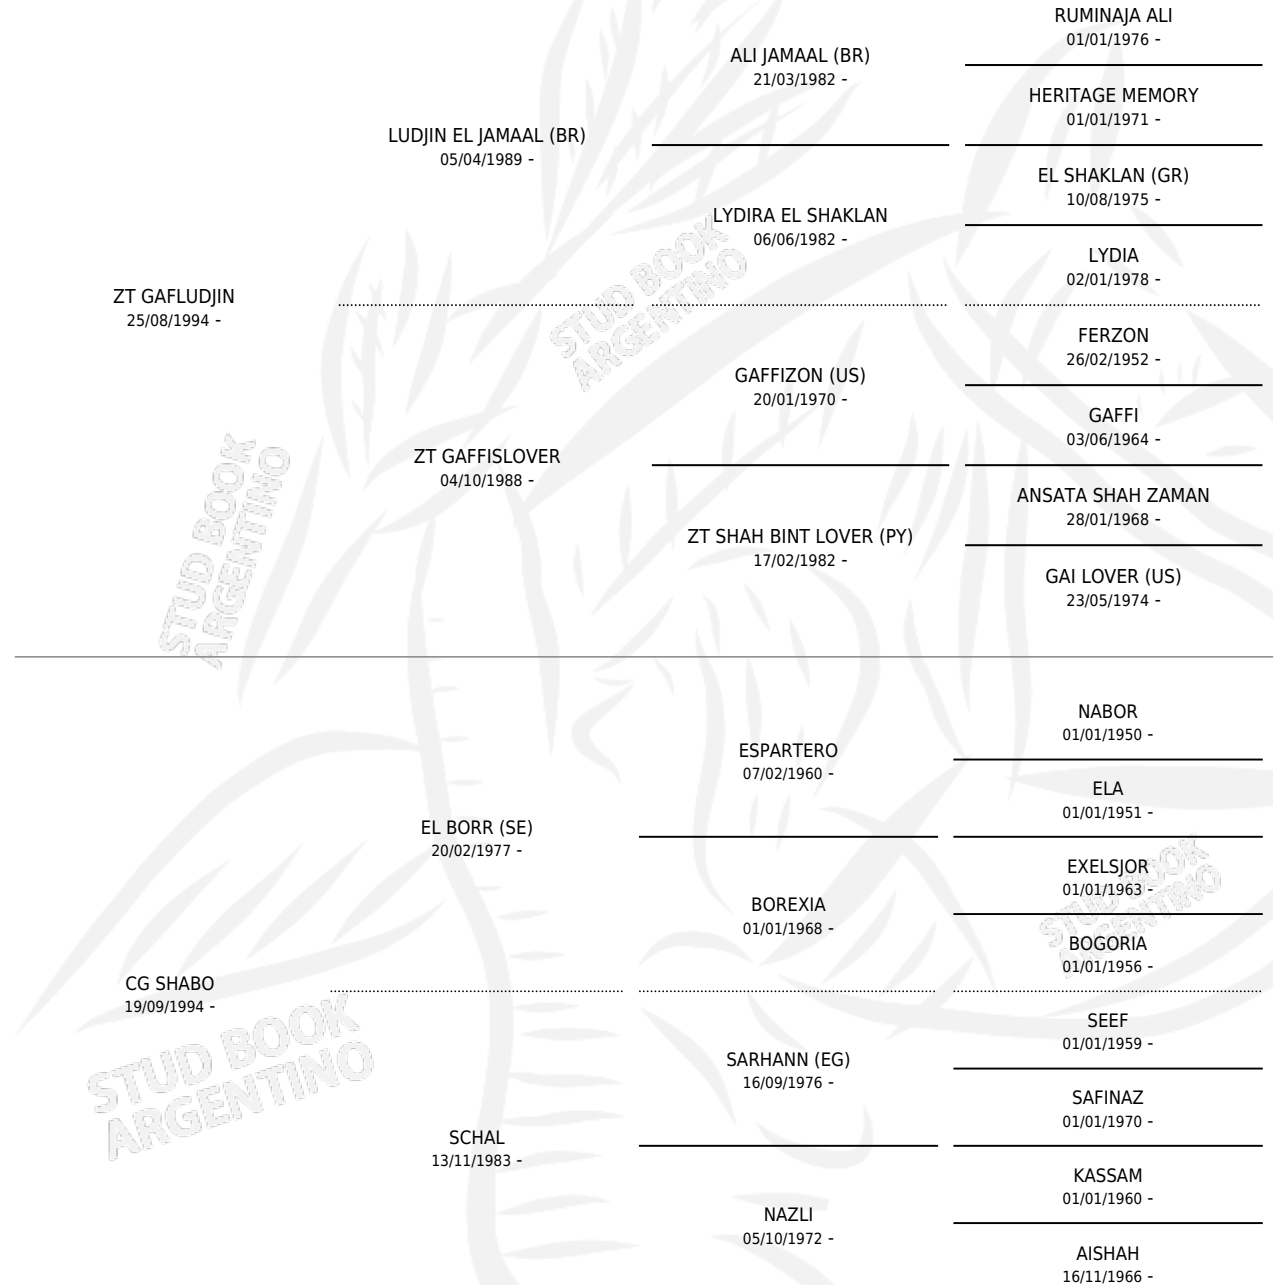

CG SHABODJIN

por ZT GAFLUDJIN y CG SHABO por EL BORR (SE)

Argentina · Hembra · Tordillo · AP · 24/08/2001
Familia · Volumen 37

ESTADO

TIPIFICACIÓN SANGUÍNEA	✓
TIPIFICACIÓN POR ADN	X
PASAPORTE	X
IDENTIFICACIÓN POR MICROCHIP	X
REPRODUCTOR	X

Lugar de nacimiento: Coe Pora

Criador: Coe Pora

PEDIGREE