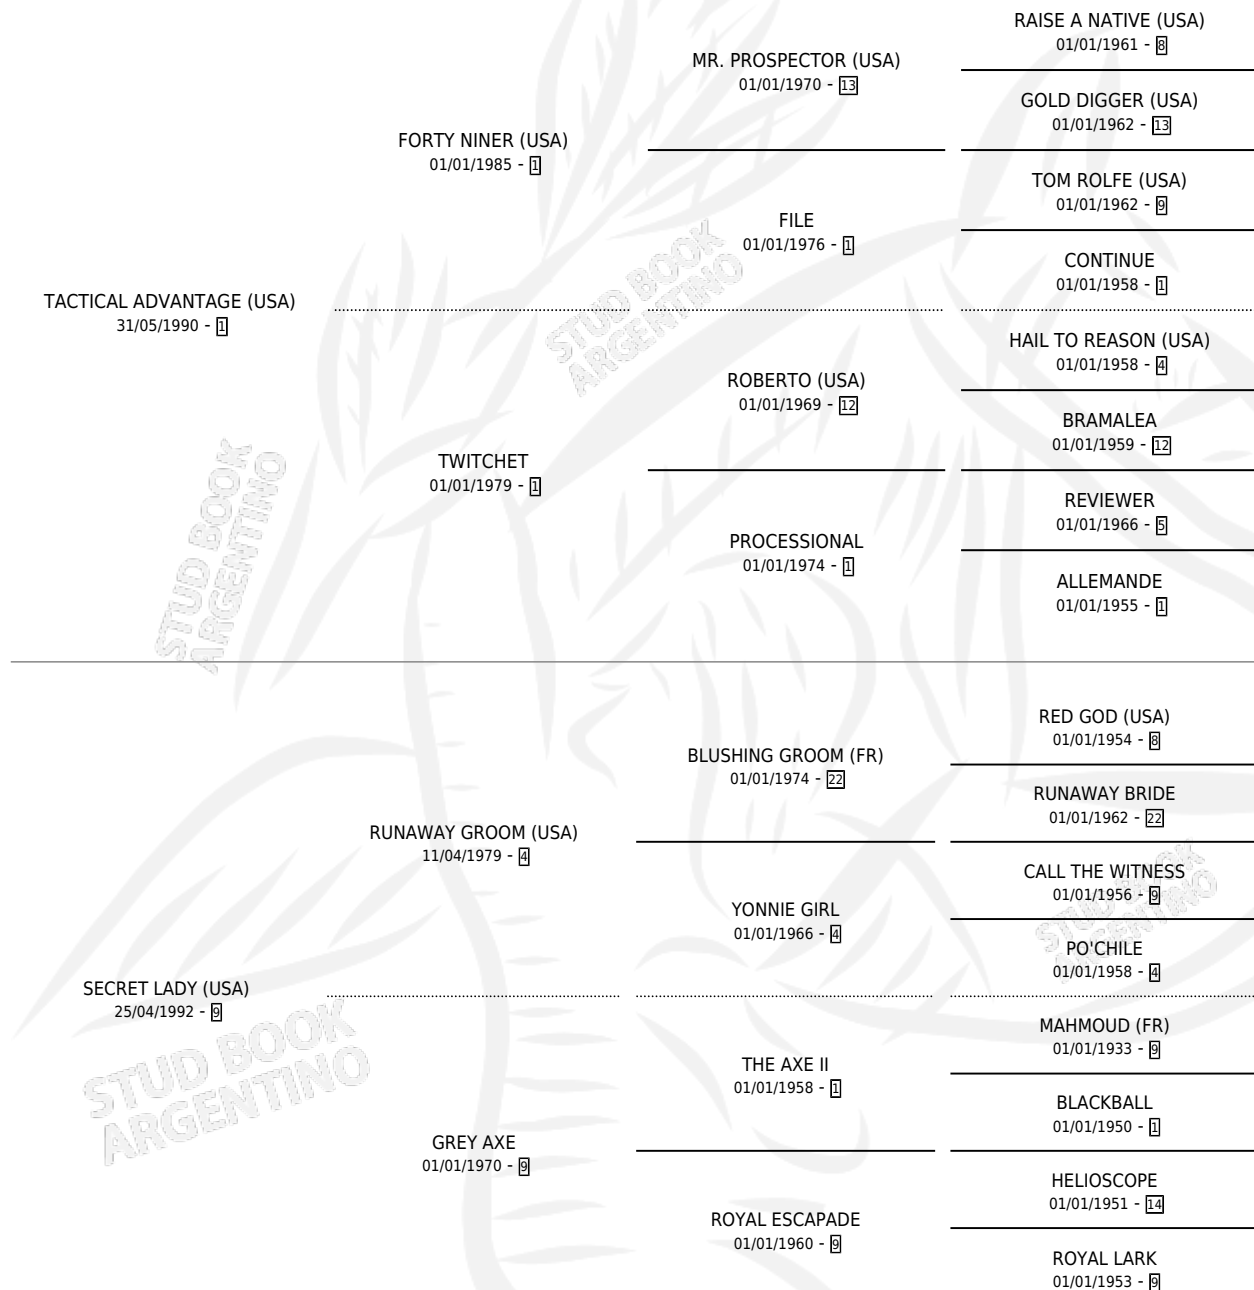

LADY TAMY

por **TACTICAL ADVANTAGE (USA)** y **SECRET LADY (USA)**
por **RUNAWAY GROOM (USA)**

Argentina · Hembra · Tordillo · SP · 05/08/2001
Familia 9-e · Volumen 37

ESTADO

TIPIFICACIÓN SANGUÍNEA	✓
TIPIFICACIÓN POR ADN	✓
PASAPORTE	X
IDENTIFICACIÓN POR MICROCHIP	X
REPRODUCTOR	✓

Lugar de nacimiento: De La Pomme
Criador: De La Pomme

~

HIJOS

	MACHOS	HEMBRAS
13 NACIERON	5	8
6 CORRIERON	2	4
4 GANARON	0	4

1	0	0
GANADORES CL	GANADORES GR	GANADORES G1

PEDIGREE

CAMPAÑA

Solo carreras oficiales de Argentina