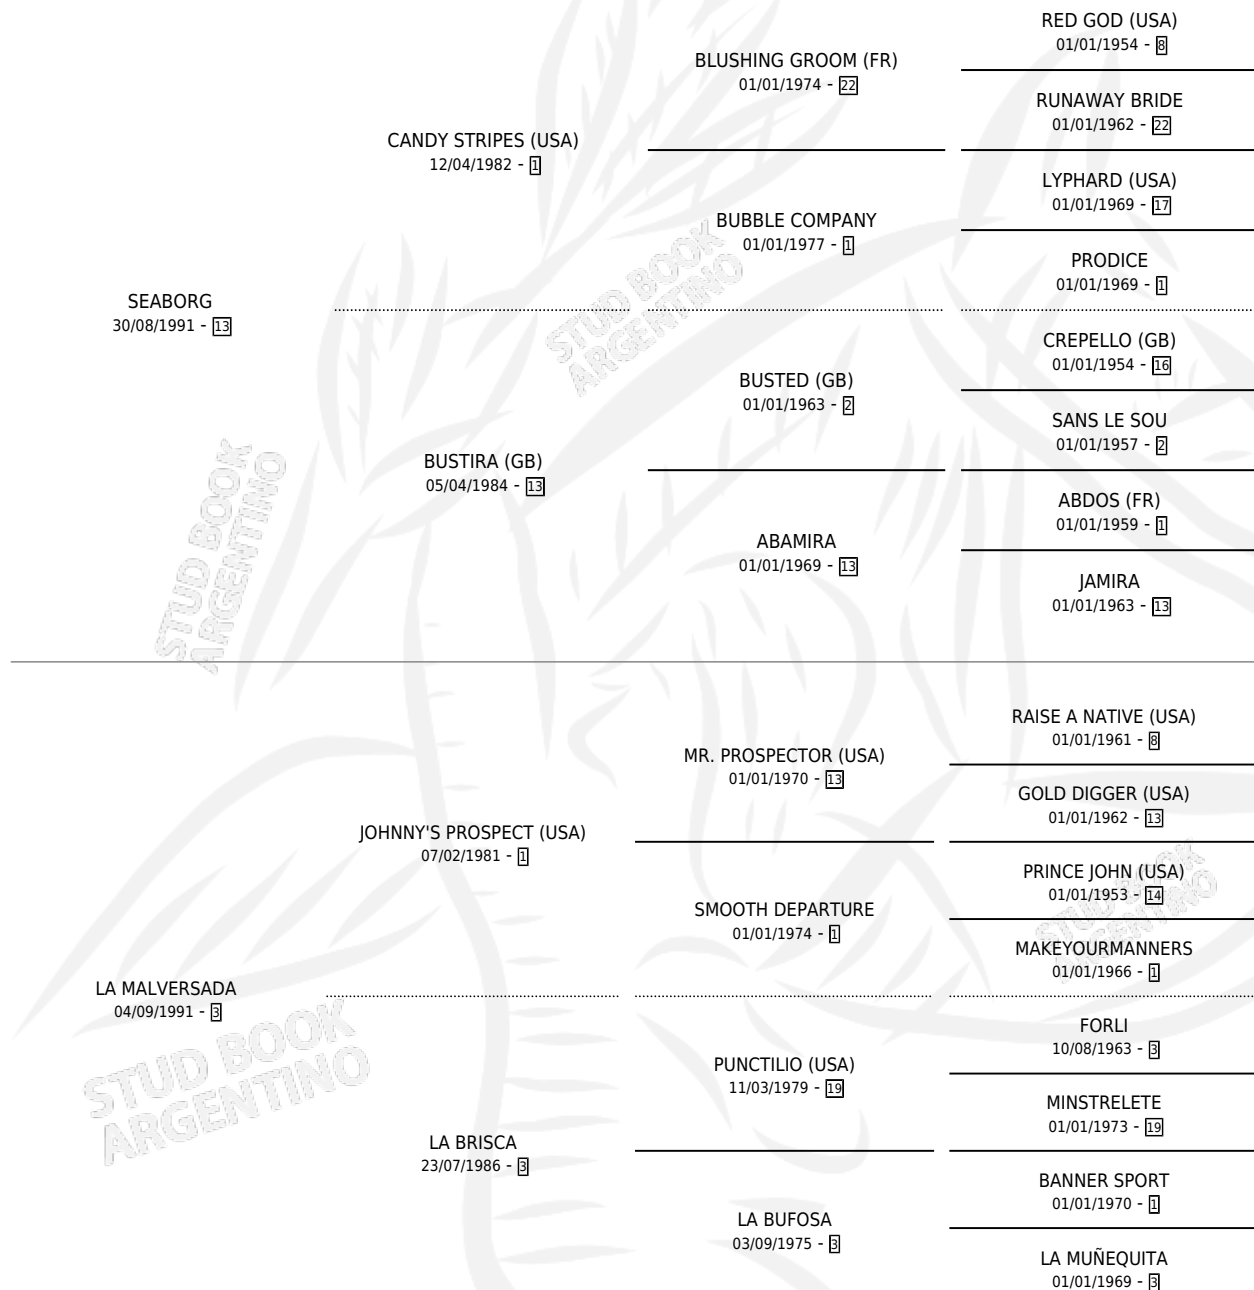

LA MAJESTUOSA

por SEABORG y LA MALVERSADA por JOHNNY'S PROSPECT (USA)

Argentina · Hembra · Zaino · SP · 30/08/2001
Familia 3-h · Volumen 37

ESTADO

TIPIFICACIÓN SANGUÍNEA	✓
TIPIFICACIÓN POR ADN	✓
PASAPORTE	X
IDENTIFICACIÓN POR MICROCHIP	X
REPRODUCTOR	✓

Lugar de nacimiento: Carampangue
Criador: Carampangue

~

HIJOS

	MACHOS	HEMBRAS
2 NACIERON	0	2
1 CORRIERON	0	1

SIN ACTUACIONES

PEDIGREE