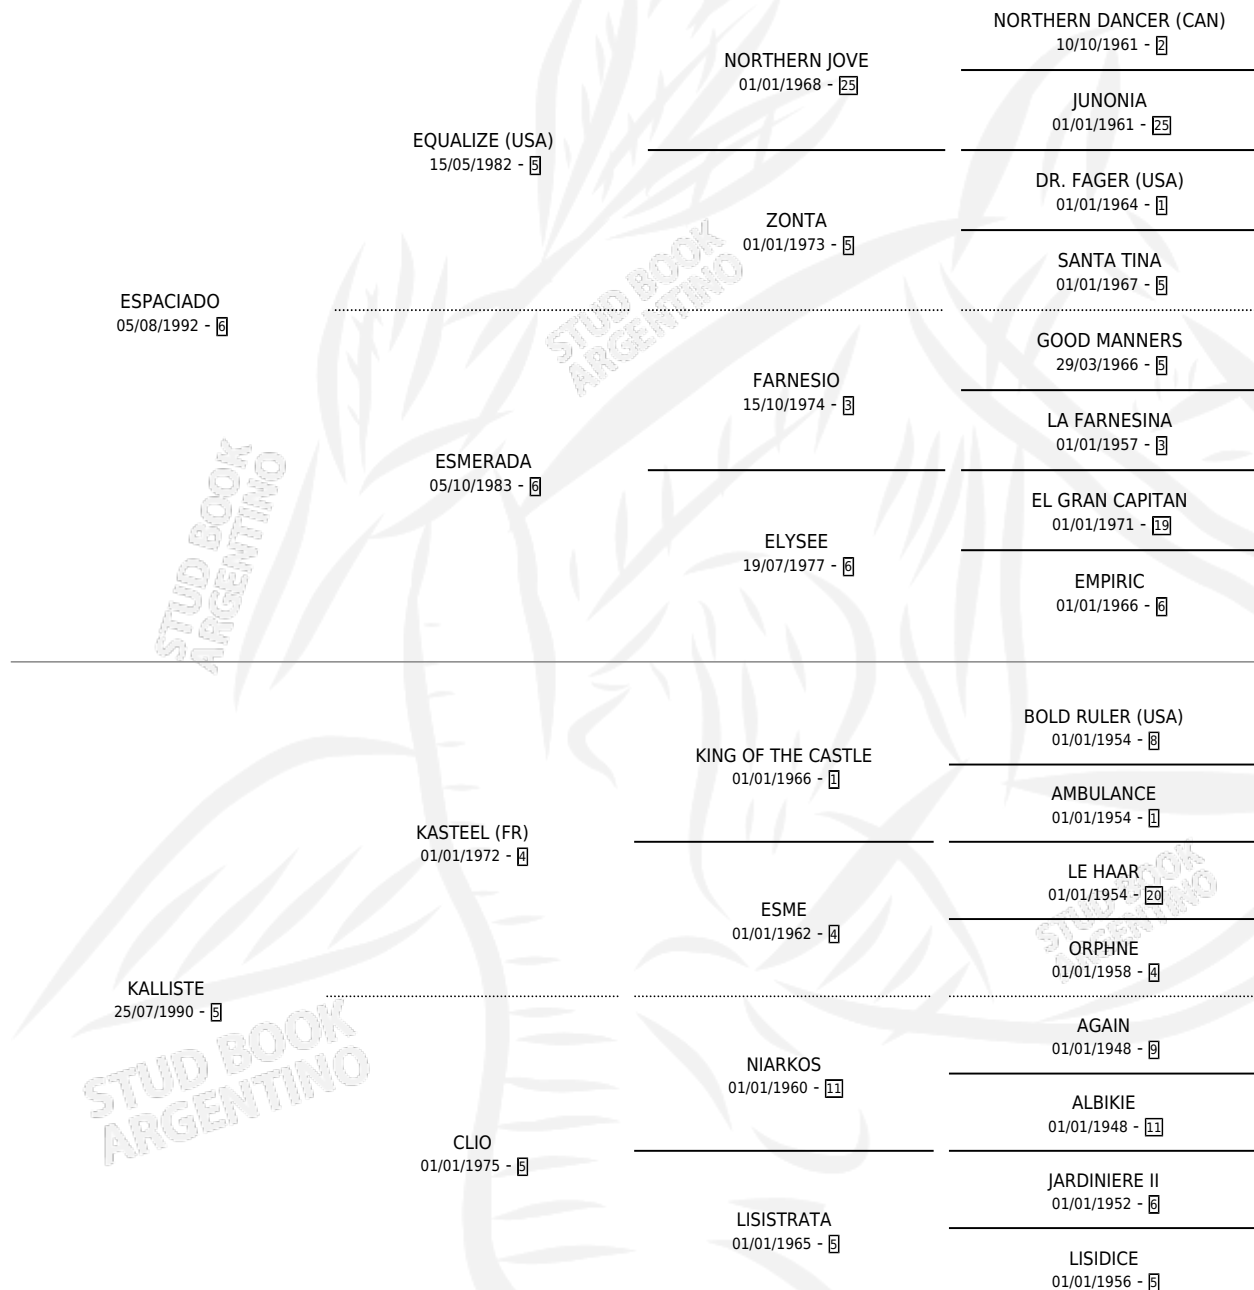

PAKALOLA

por **ESPACIADO** y **KALLISTE** por **KASTEEL (FR)**

Argentina · Hembra · Zaino Negro · SP · 01/08/2001
Familia 5-e · Volumen 37

ESTADO

TIPIFICACIÓN SANGUÍNEA	✓
TIPIFICACIÓN POR ADN	✓
PASAPORTE	X
IDENTIFICACIÓN POR MICROCHIP	X
REPRODUCTOR	✓

Lugar de nacimiento: Vadarkblar

Criador: Vadarkblar

~

HIJOS

	MACHOS	HEMBRAS
5 NACIERON	1	4
2 CORRIERON	0	2

SIN ACTUACIONES

PEDIGREE

CAMPAÑA

Solo carreras oficiales de Argentina

POR EDAD

EDAD	CC	1°	2°	3°	4°	5°	NP	CLC	CLG	CLCG1	CLGG1	IMPORTE	GANANCIA / CC
3 AÑOS	5	0	1	0	0	0	4	0	0	0	0	\$2,000	\$400
4 AÑOS	3	0	0	1	0	1	1	0	0	0	0	\$1,870	\$623
5 AÑOS	13	0	2	4	1	1	5	0	0	0	0	\$11,980	\$922
6 AÑOS	5	1	0	0	0	0	4	0	0	0	0	\$12,500	\$2,500
TOTALES	26	1	3	5	1	2	14	0	0	0	0	\$28,350	\$1,090
%		3.8%	11.5%	19.2%	3.8%	7.7%	53.8%	0.0%	0.0%	0.0%	0.0%		