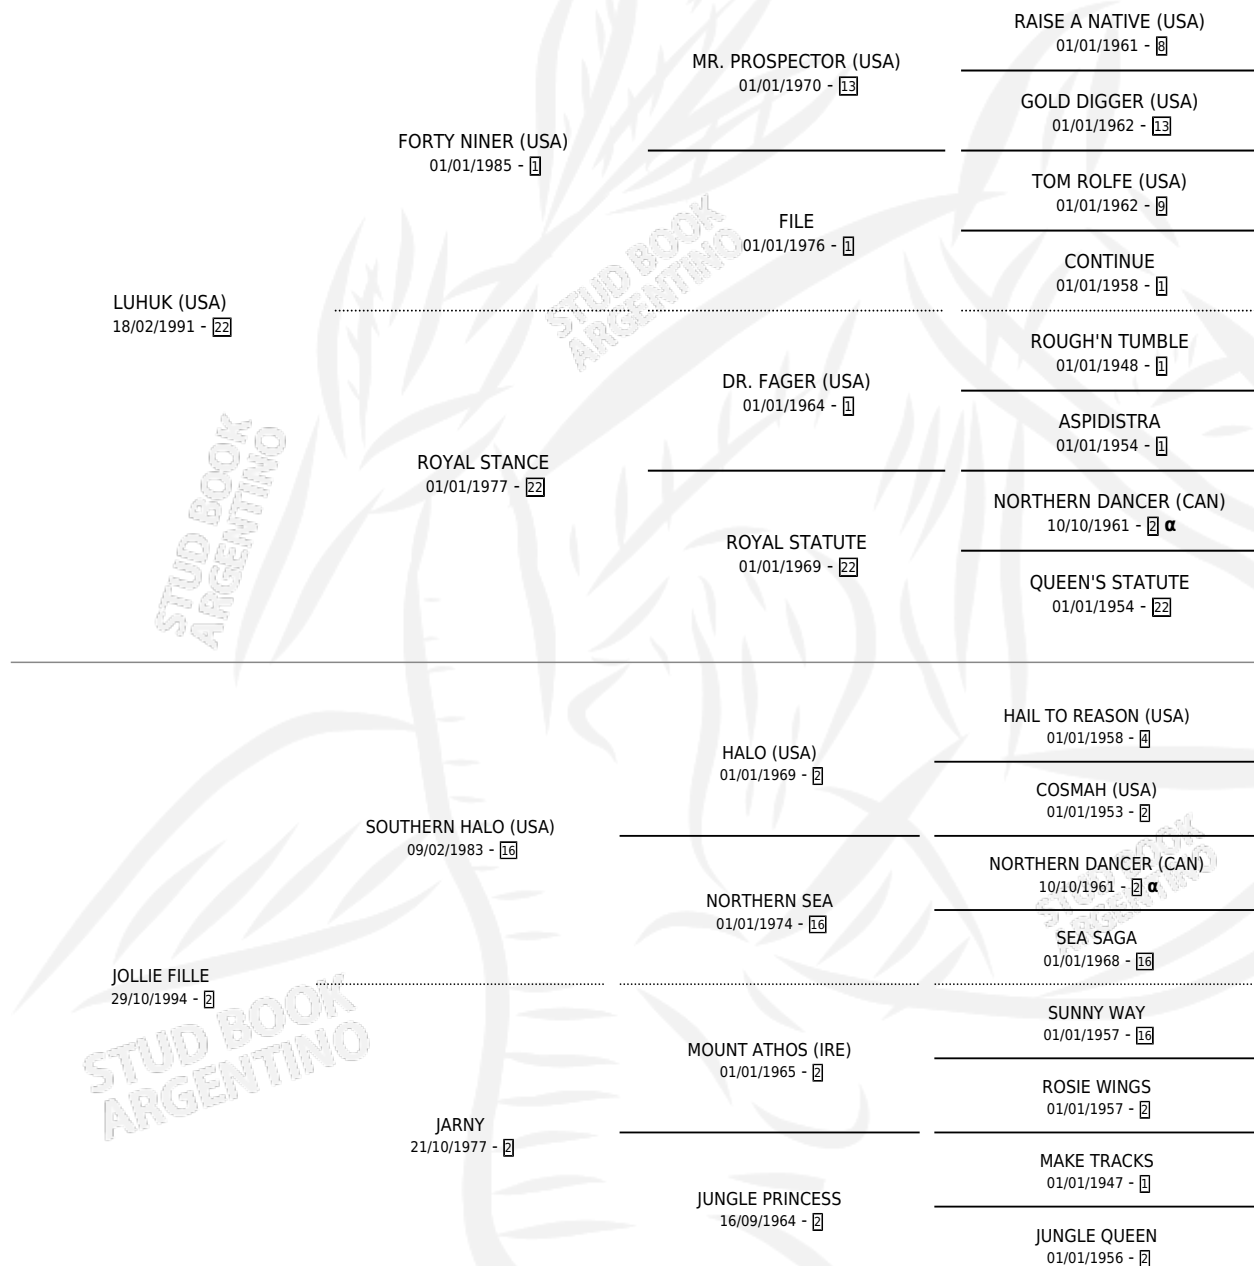

Lugar de nacimiento: La Quebrada
Criador: La Quebrada

~

HIJOS

	MACHOS	HEMBRAS
25 NACIERON	11	14
6 CORRIERON	6	0
3 GANARON	3	0
0 GANADORES CL	0 GANADORES GR	0 GANADORES G1

PEDIGREE

INBREEDING : α

CAMPAÑA

Solo carreras oficiales de Argentina

Ganador de 6 carreras en Palermo - \$150,625, a los 3,4,5 y 6 años, incluso Eternelle (H) y Esperanza (C), 3ro A.i.r.del Libano (H) y Banderin (H), 4to Hs. la Quebrada (H) y Akiro (H).

POR DISTANCIA

HIPODROMO	CC	1°	2°	3°	4°	5°	NP	CLC	CLG	CLCG1	CLGG1	IMPORTE
PALERMO	26	6	7	6	3	1	3	0	0	0	0	\$145,865
1000 MTS	10	1	3	3	2	0	1	0	0	0	0	\$40,850
1200 MTS	8	4	1	1	0	1	1	0	0	0	0	\$73,165
1100 MTS	1	0	1	0	0	0	0	0	0	0	0	\$3,750
1400 MTS	6	1	2	2	1	0	0	0	0	0	0	\$28,100
1600 MTS	1	0	0	0	0	0	1	0	0	0	0	\$0
LA PLATA	3	0	1	0	1	0	1	0	0	0	0	\$4,760
1200 MTS	2	0	1	0	0	0	1	0	0	0	0	\$3,600
1400 MTS	1	0	0	0	1	0	0	0	0	0	0	\$1,160
SAN ISIDRO	1	0	0	0	0	0	1	1	0	0	0	\$0
1600 MTS	1	0	0	0	0	0	1	1	0	0	0	\$0