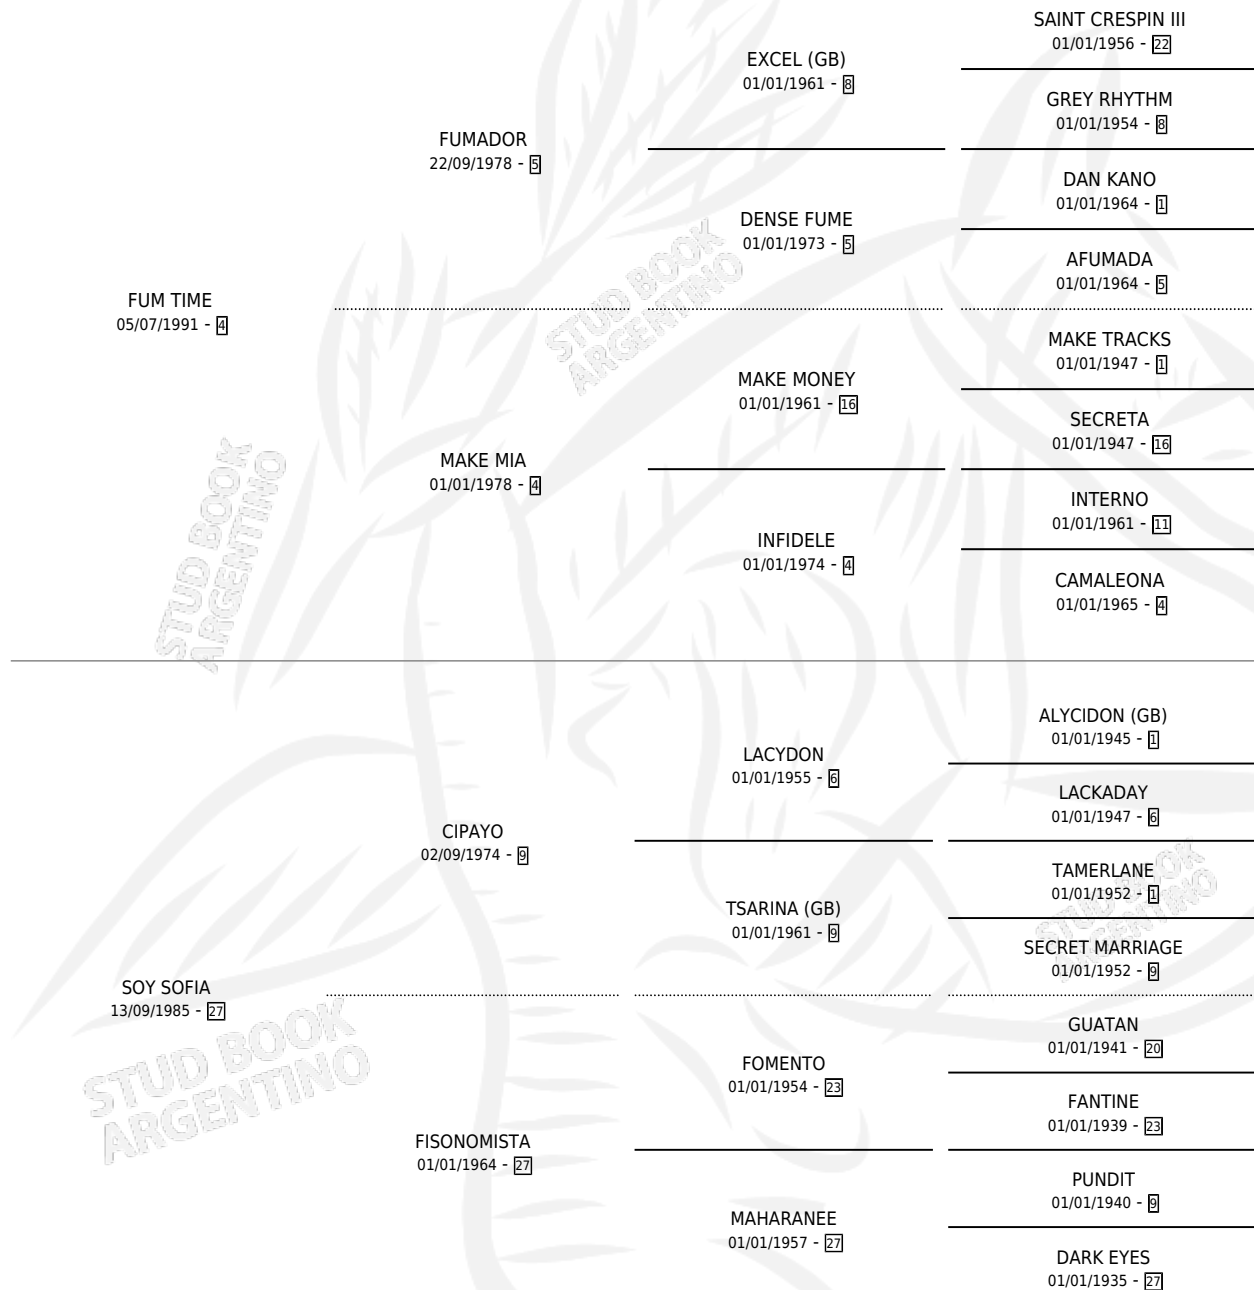

VICTORY FUM

por FUM TIME y SOY SOFIA por CIPAYO

Argentina · Hembra · Zaino · SP · 01/08/2001
Familia 27-a · Volumen 37

ESTADO

TIPIFICACIÓN SANGUÍNEA	✓
TIPIFICACIÓN POR ADN	✓
PASAPORTE	X
IDENTIFICACIÓN POR MICROCHIP	X
REPRODUCTOR	X

Lugar de nacimiento: Viejo Tombo

Criador: Viejo Tombo

PEDIGREE

EXPORTACIÓN / IMPORTACIÓN

FECHA	MOVIMIENTO	PAÍS
22/02/2006	EXPORTADO	URUGUAY

~

CAMPAÑA

Solo carreras oficiales de Argentina