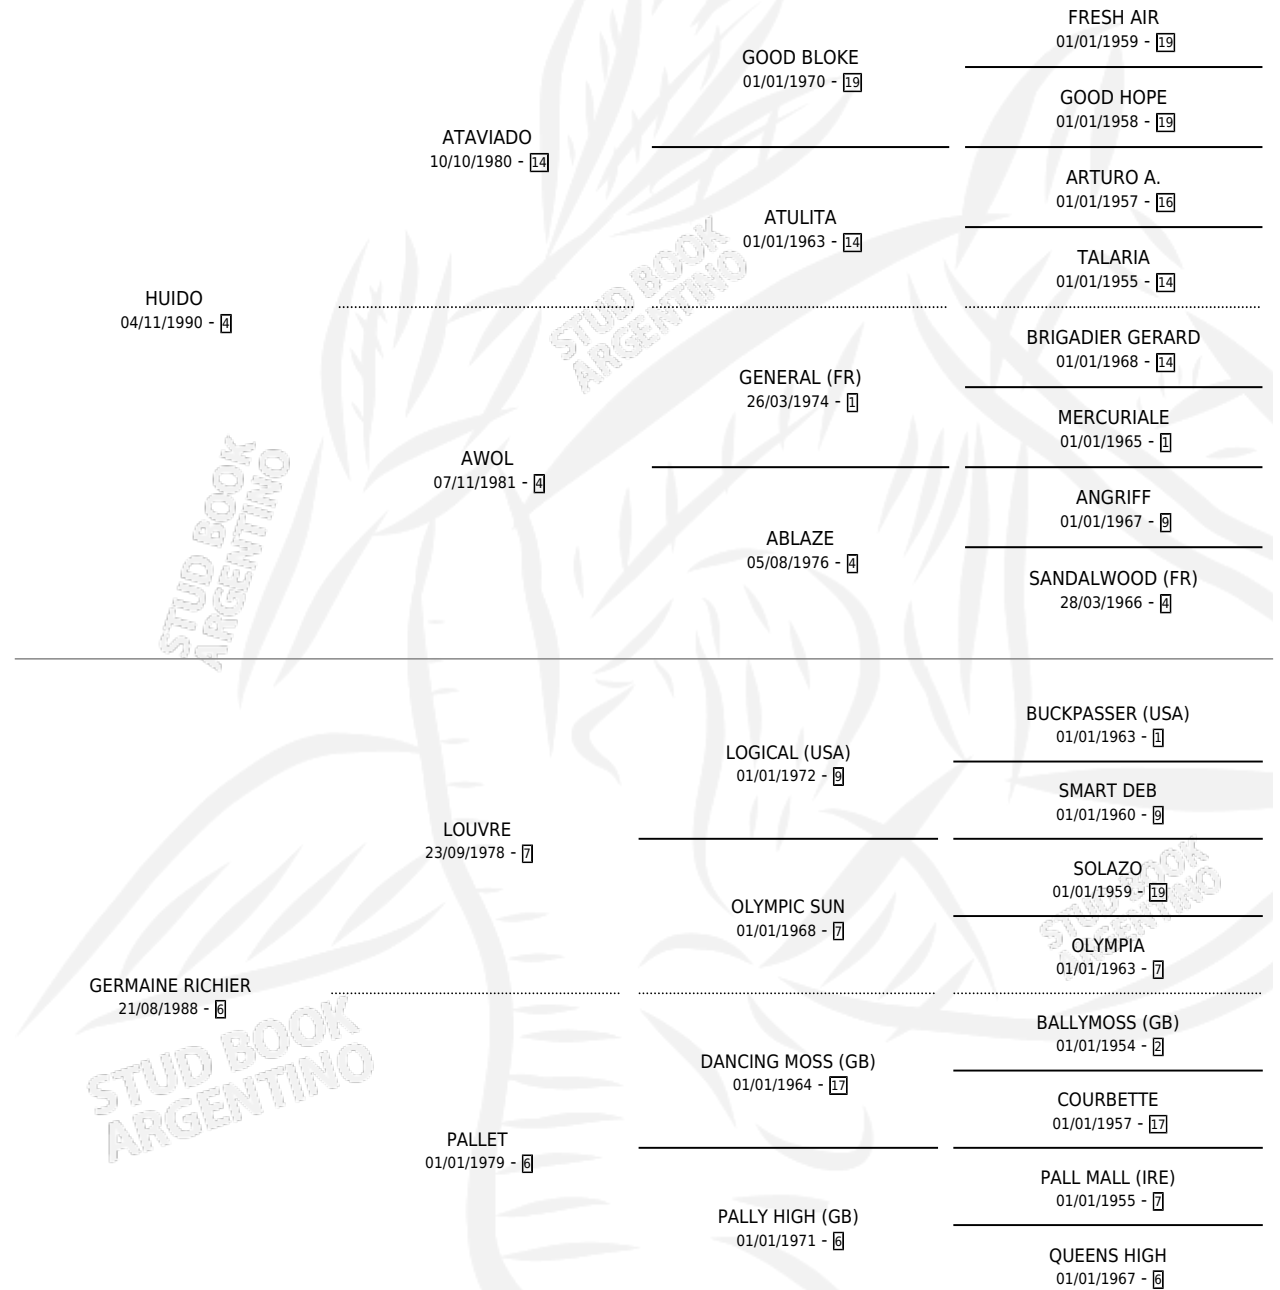

GIORDANA

por **HUIDO** y **GERMAINE RICHER** por **LOUVRE**

Argentina · Hembra · Zaino · SP · 16/08/2001
Familia 6-e · Volumen 37

ESTADO

TIPIFICACIÓN SANGUÍNEA	X
TIPIFICACIÓN POR ADN	X
PASAPORTE	X
IDENTIFICACIÓN POR MICROCHIP	X
REPRODUCTOR	X

Lugar de nacimiento: Altos Del Salado

Criador: Altos Del Salado

PEDIGREE

GIORDANA

Datos oficiales del Stud Book Argentino

Documento generado el 11/06/2026

studbook.org.ar