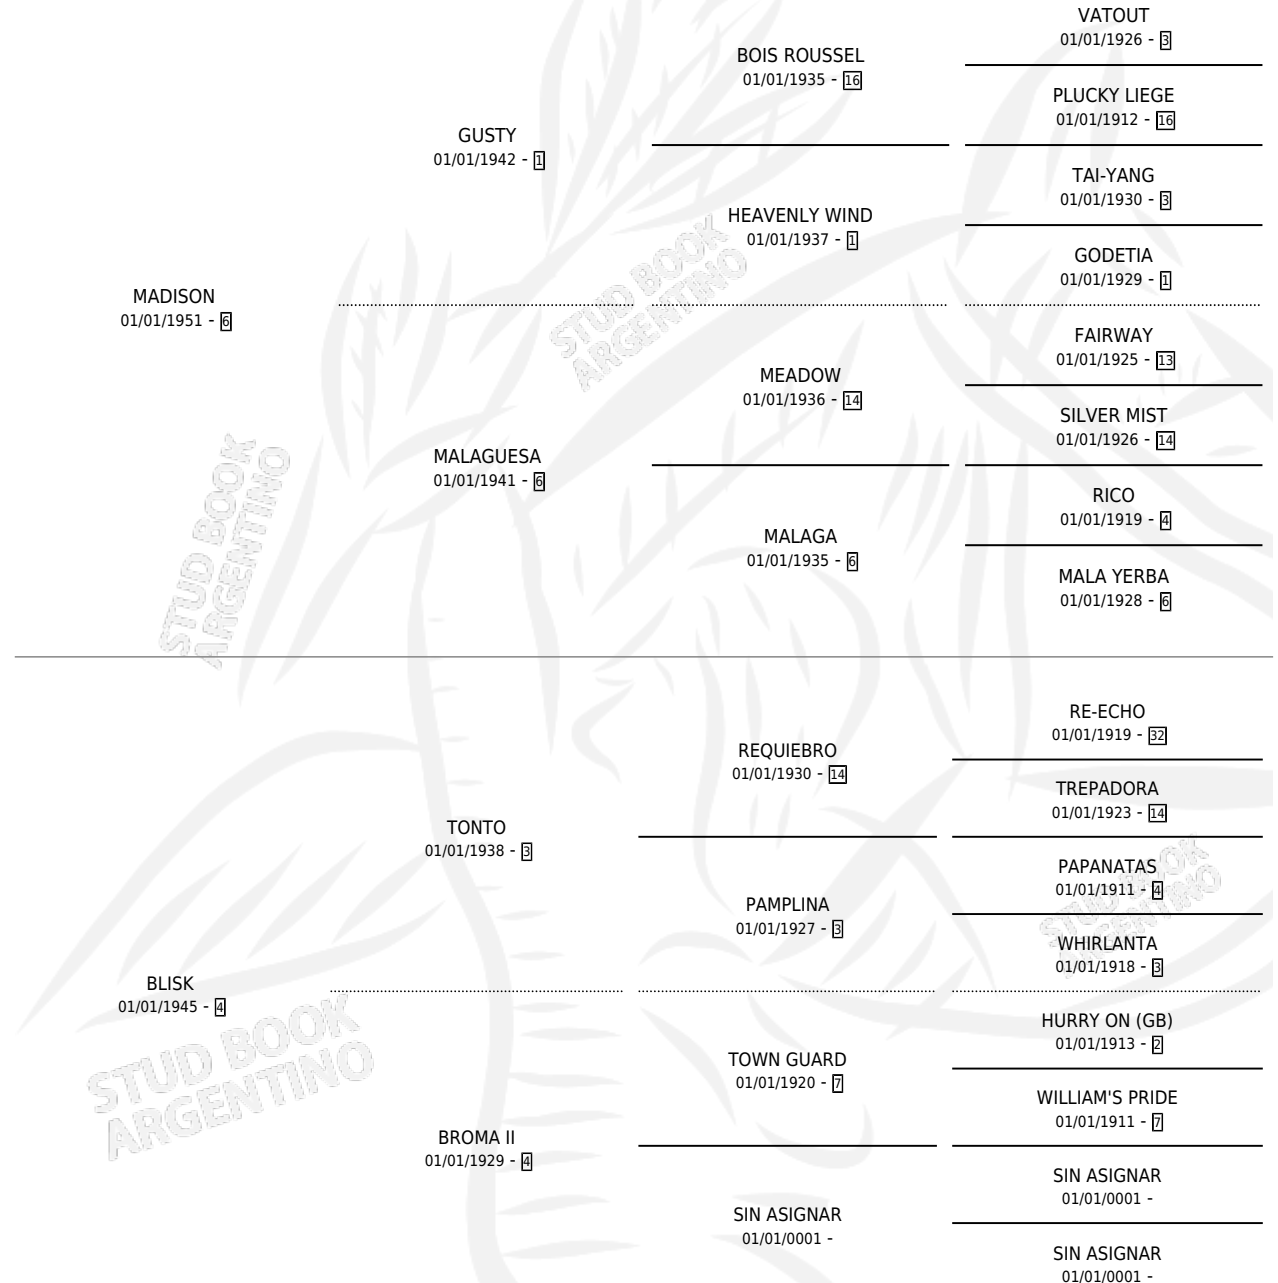

BERGERE

por **MADISON** y **BLISK** por **TONTO**

Argentina · Hembra · Zaino · SP · 19/10/1959
Familia 4-b · Volumen 23

ESTADO

TIPIFICACIÓN SANGUÍNEA	X
TIPIFICACIÓN POR ADN	X
PASAPORTE	X
IDENTIFICACIÓN POR MICROCHIP	X
REPRODUCTOR	✓

Lugar de nacimiento: Campo particular

Criador: Sin dato

~

HIJOS

	MACHOS	HEMBRAS
13 NACIERON	9	4
2 CORRIERON	2	0
2 GANARON	2	0
0 GANADORES CL	0 GANADORES GR	0 GANADORES G1

PEDIGREE