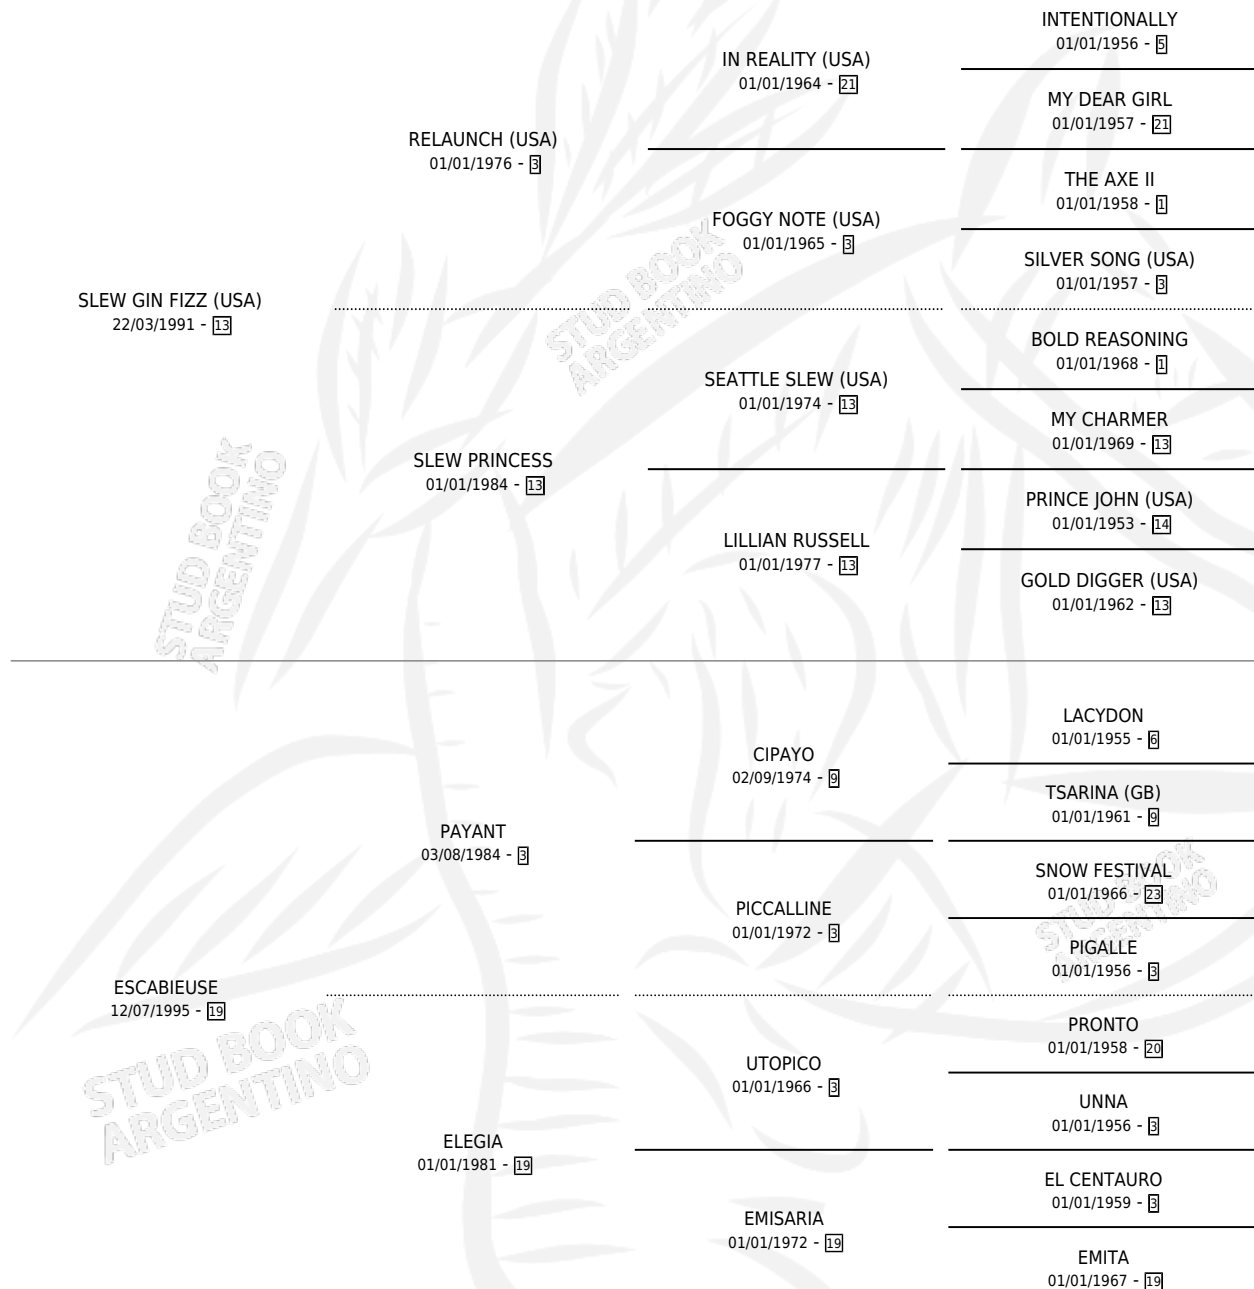

ESCAFROW

por **SLEW GIN FIZZ (USA)** y **ESCABIEUSE** por **PAYANT**

Argentina · Hembra · Tordillo · SP · 08/08/2001
Familia 19-c · Volumen 37

ESTADO

TIPIFICACIÓN SANGUÍNEA	✓
TIPIFICACIÓN POR ADN	✓
PASAPORTE	X
IDENTIFICACIÓN POR MICROCHIP	X
REPRODUCTOR	✓

Lugar de nacimiento: Orilla Del Monte

Criador: Orilla Del Monte

~

HIJOS

	MACHOS	HEMBRAS
8 NACIERON	5	3
7 CORRIERON	5	2
4 GANARON	3	1
0 GANADORES CL	0 GANADORES GR	0 GANADORES G1

PEDIGREE