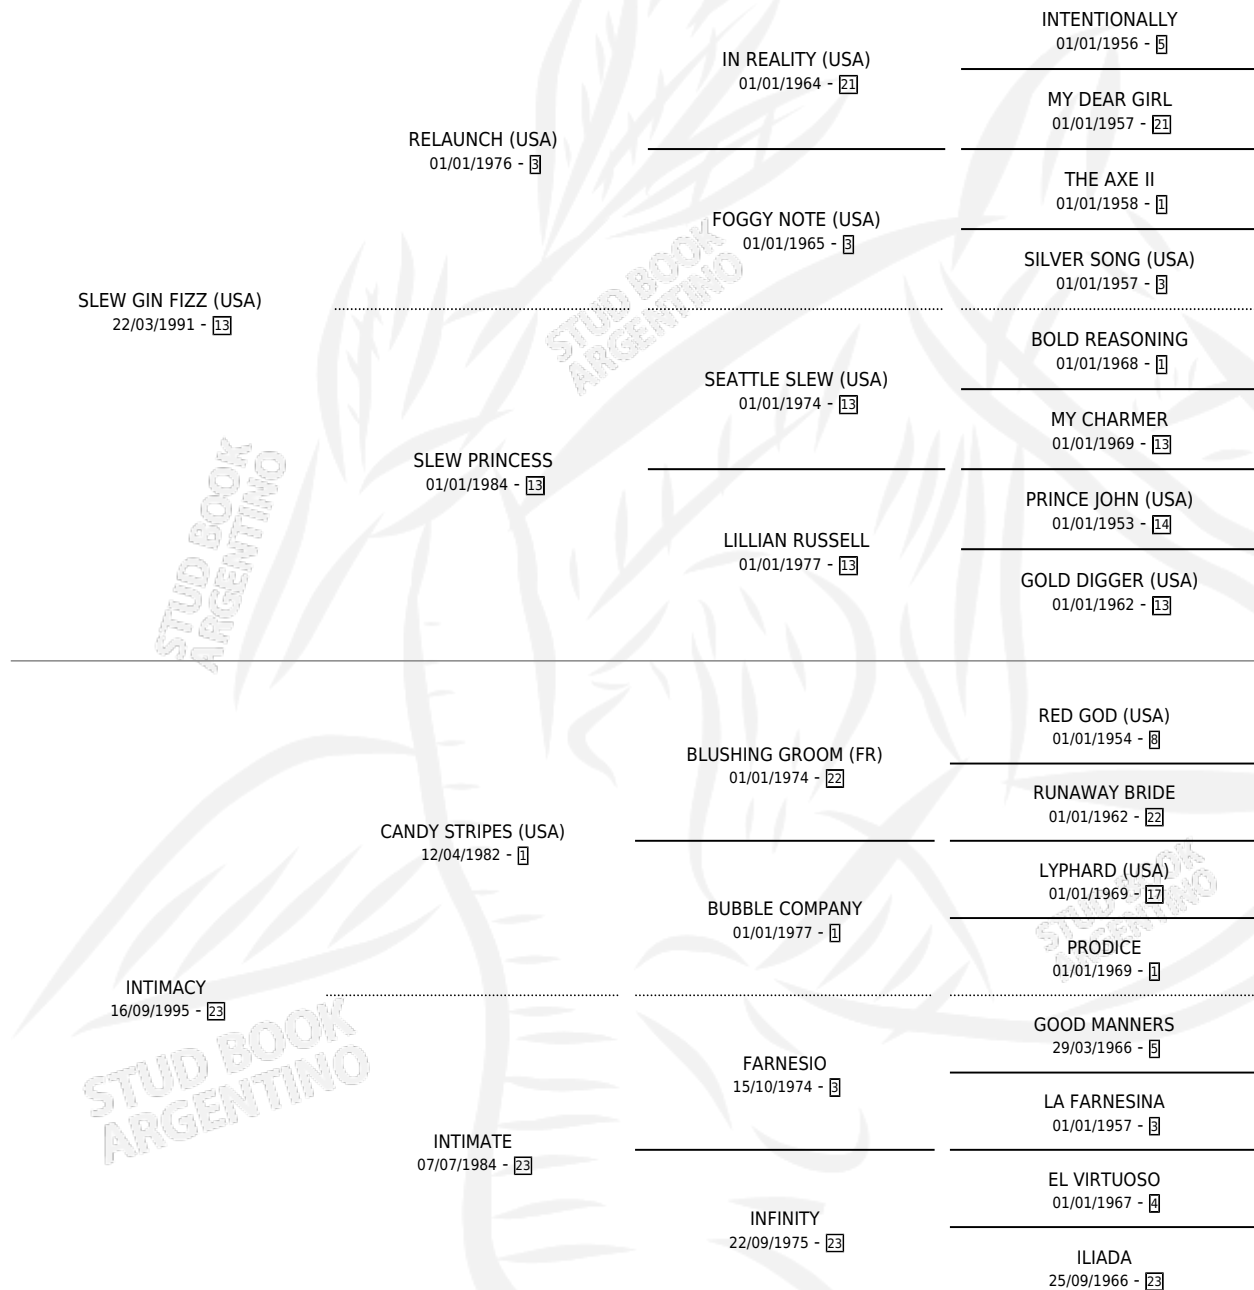

INSTANT RUNNER

por **SLEW GIN FIZZ (USA)** y **INTIMACY** por **CANDY STRIPES (USA)**

Argentina · Macho · Zaino · SP · 12/07/2001
Familia 23-a · Volumen 37

ESTADO

TIPIFICACIÓN SANGUÍNEA	✓
TIPIFICACIÓN POR ADN	X
PASAPORTE	X
IDENTIFICACIÓN POR MICROCHIP	X
REPRODUCTOR	X

Lugar de nacimiento: Orilla Del Monte
Criador: Orilla Del Monte

PEDIGREE

CAMPAÑA

Solo carreras oficiales de Argentina

POR EDAD

EDAD	CC	1°	2°	3°	4°	5°	NP	CLC	CLG	CLCG1	CLGG1	IMPORTE	GANANCIA / CC
3 AÑOS	4	0	1	0	0	1	2	0	0	0	0	\$2,500	\$625
TOTALES	4	0	1	0	0	1	2	0	0	0	0	\$2,500	\$625
%		0.0%	25.0%	0.0%	0.0%	25.0%	50.0%	0.0%	0.0%	0.0%	0.0%		