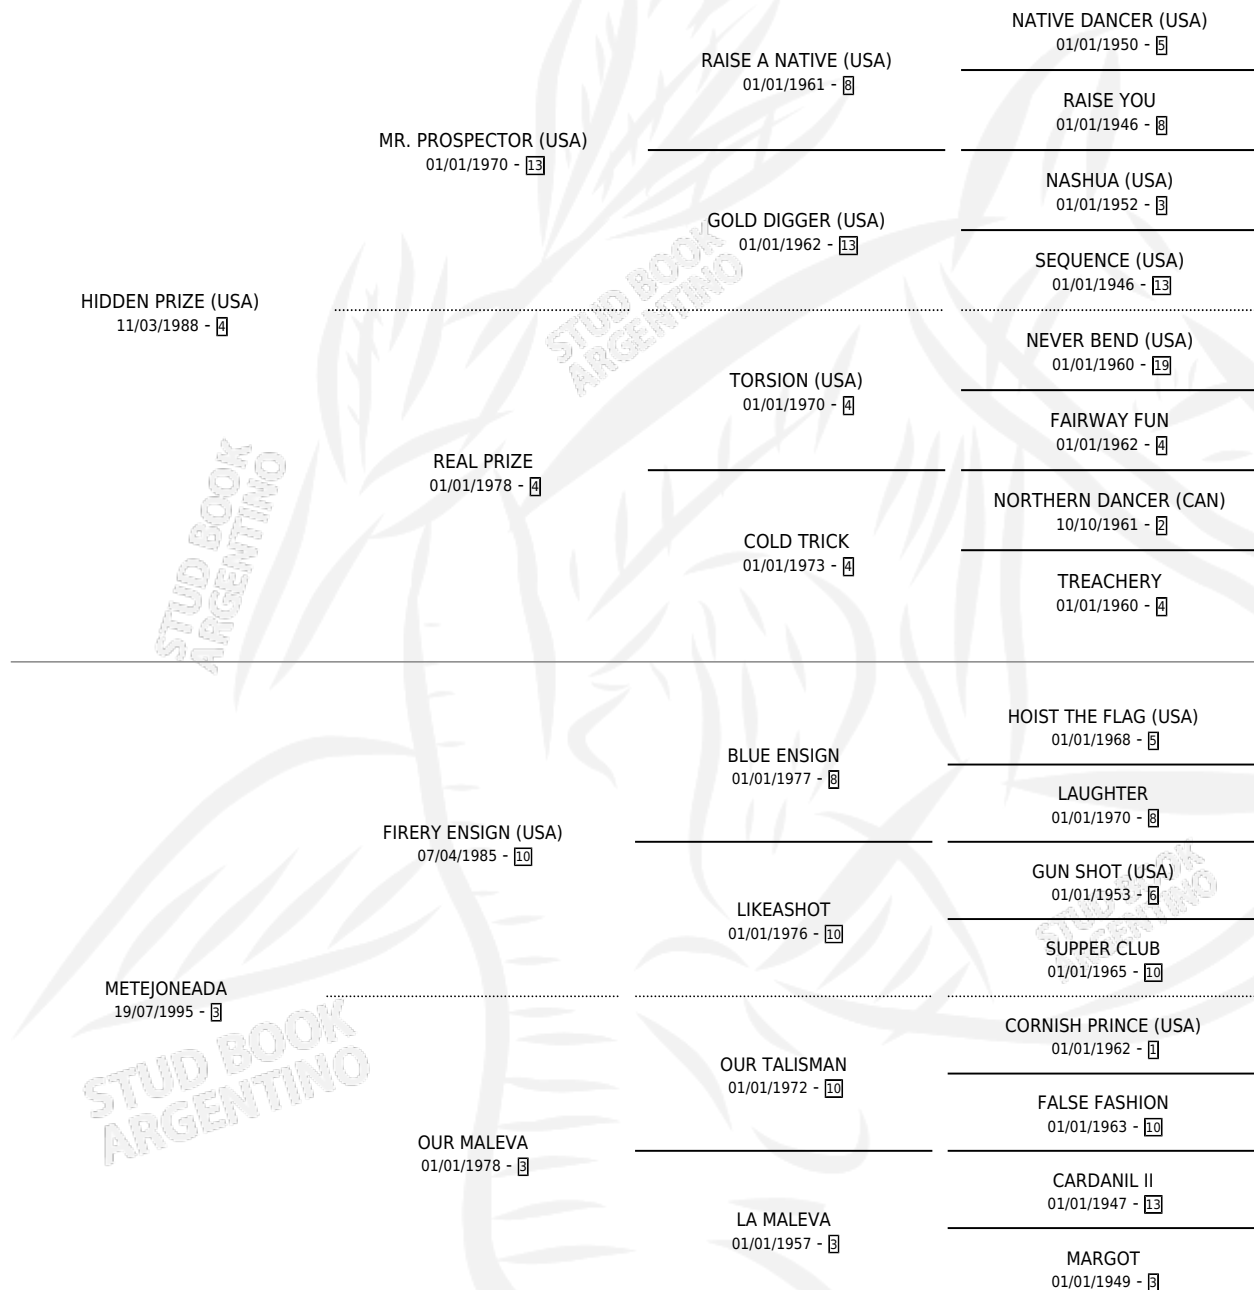

MELODY FANTASY

por **HIDDEN PRIZE (USA)** y **METEJONEADA** por **FIRERY ENSIGN (USA)**

Argentina · Hembra · Alazan · SP · 04/08/2001
Familia 3-h · Volumen 37

ESTADO

TIPIFICACIÓN SANGUÍNEA	✓
TIPIFICACIÓN POR ADN	✓
PASAPORTE	X
IDENTIFICACIÓN POR MICROCHIP	X
REPRODUCTOR	✓

Lugar de nacimiento: Orilla Del Monte

Criador: Orilla Del Monte

~

HIJOS

	MACHOS	HEMBRAS
5 NACIERON	2	3
2 CORRIERON	1	1
1 GANARON	1	0
0 GANADORES CL	0 GANADORES GR	0 GANADORES G1

PEDIGREE