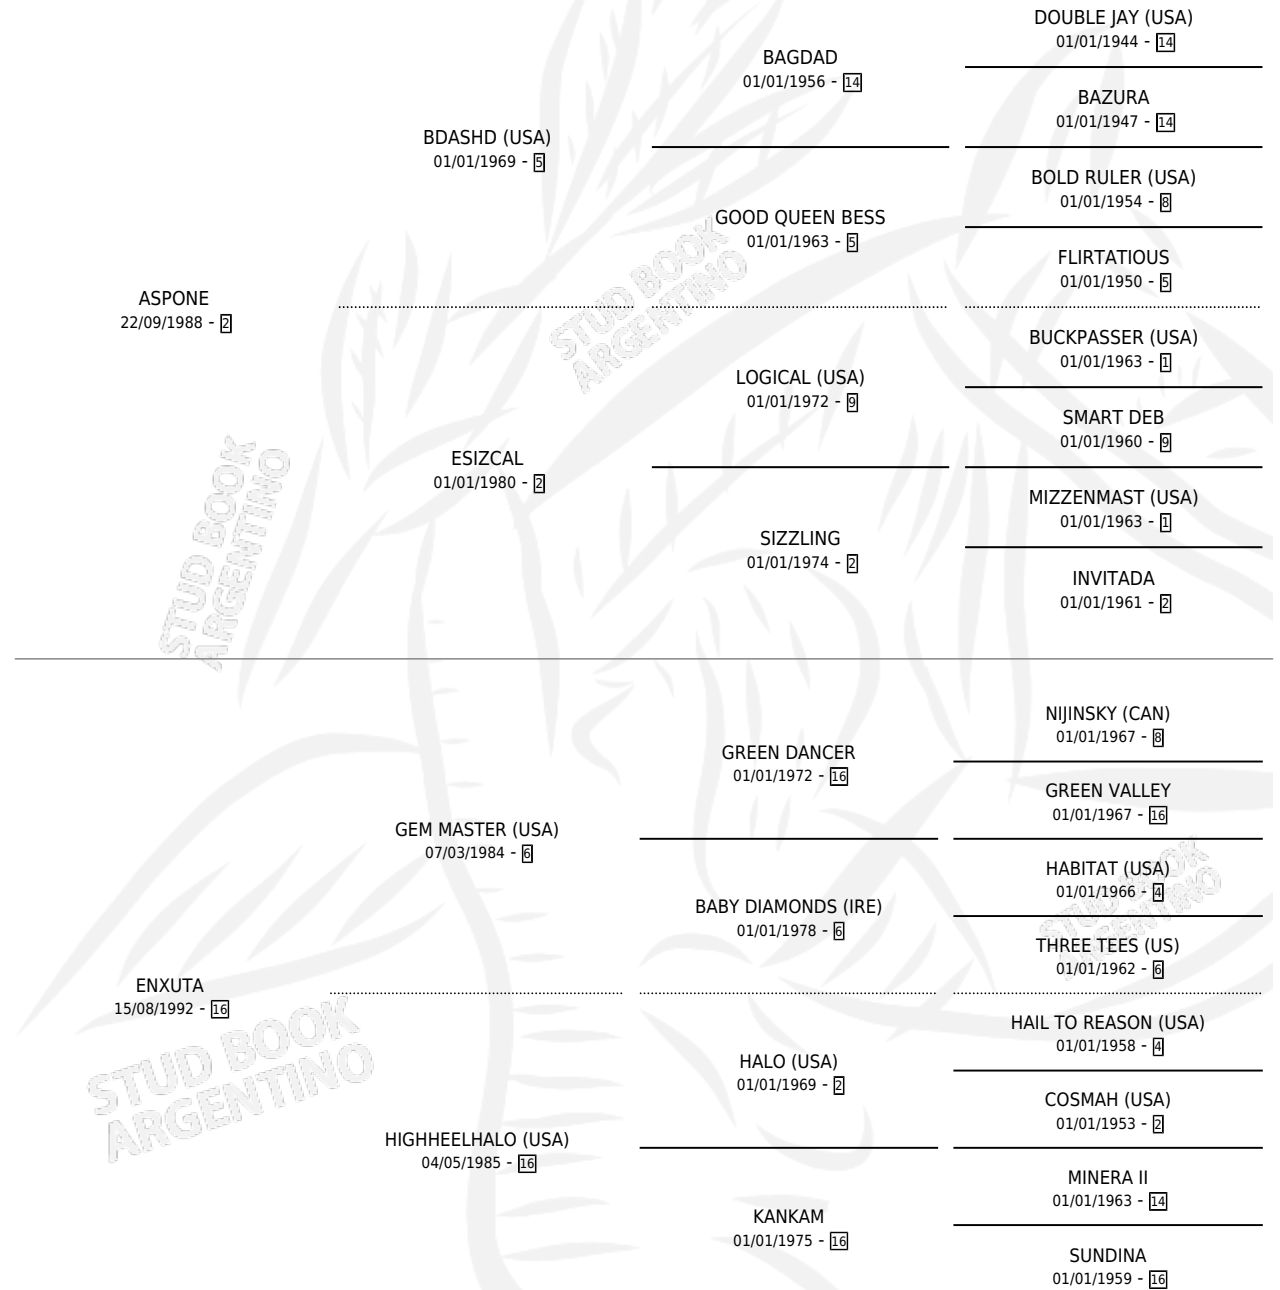

Lugar de nacimiento: El Manzanar

Criador: El Manzanar

~

HIJOS

	MACHOS	HEMBRAS
6 NACIERON	2	4
4 CORRIERON	2	2
3 GANARON	2	1
0 GANADORES CL	0 GANADORES GR	0 GANADORES G1

PEDIGREE

CAMPAÑA

Solo carreras oficiales de Argentina

Ganadora de 3 carreras en La Plata - \$40,965, a los 3 y 5 años.

POR DISTANCIA

HIPODROMO	CC	1°	2°	3°	4°	5°	NP	CLC	CLG	CLCG1	CLGG1	IMPORTE
LA PLATA	24	3	3	2	3	9	4	0	0	0	0	\$38,815
1400 MTS	6	2	0	0	0	3	1	0	0	0	0	\$15,160
1300 MTS	6	1	1	1	0	0	3	0	0	0	0	\$13,410
1500 MTS	1	0	0	0	0	1	0	0	0	0	0	\$552
1200 MTS	6	0	2	0	1	3	0	0	0	0	0	\$5,981
1000 MTS	1	0	0	0	0	1	0	0	0	0	0	\$534
1100 MTS	3	0	0	1	2	0	0	0	0	0	0	\$2,766
1700 MTS	1	0	0	0	0	1	0	0	0	0	0	\$412
PALERMO	3	0	0	0	0	1	2	0	0	0	0	\$800
1200 MTS	1	0	0	0	0	0	1	0	0	0	0	\$0
1400 MTS	1	0	0	0	0	1	0	0	0	0	0	\$700
1000 MTS	1	0	0	0	0	0	1	0	0	0	0	\$100
SAN ISIDRO	3	0	0	0	1	1	1	0	0	0	0	\$1,350
1400 MTS	2	0	0	0	1	1	0	0	0	0	0	\$1,350
1600 MTS	1	0	0	0	0	0	1	0	0	0	0	\$0