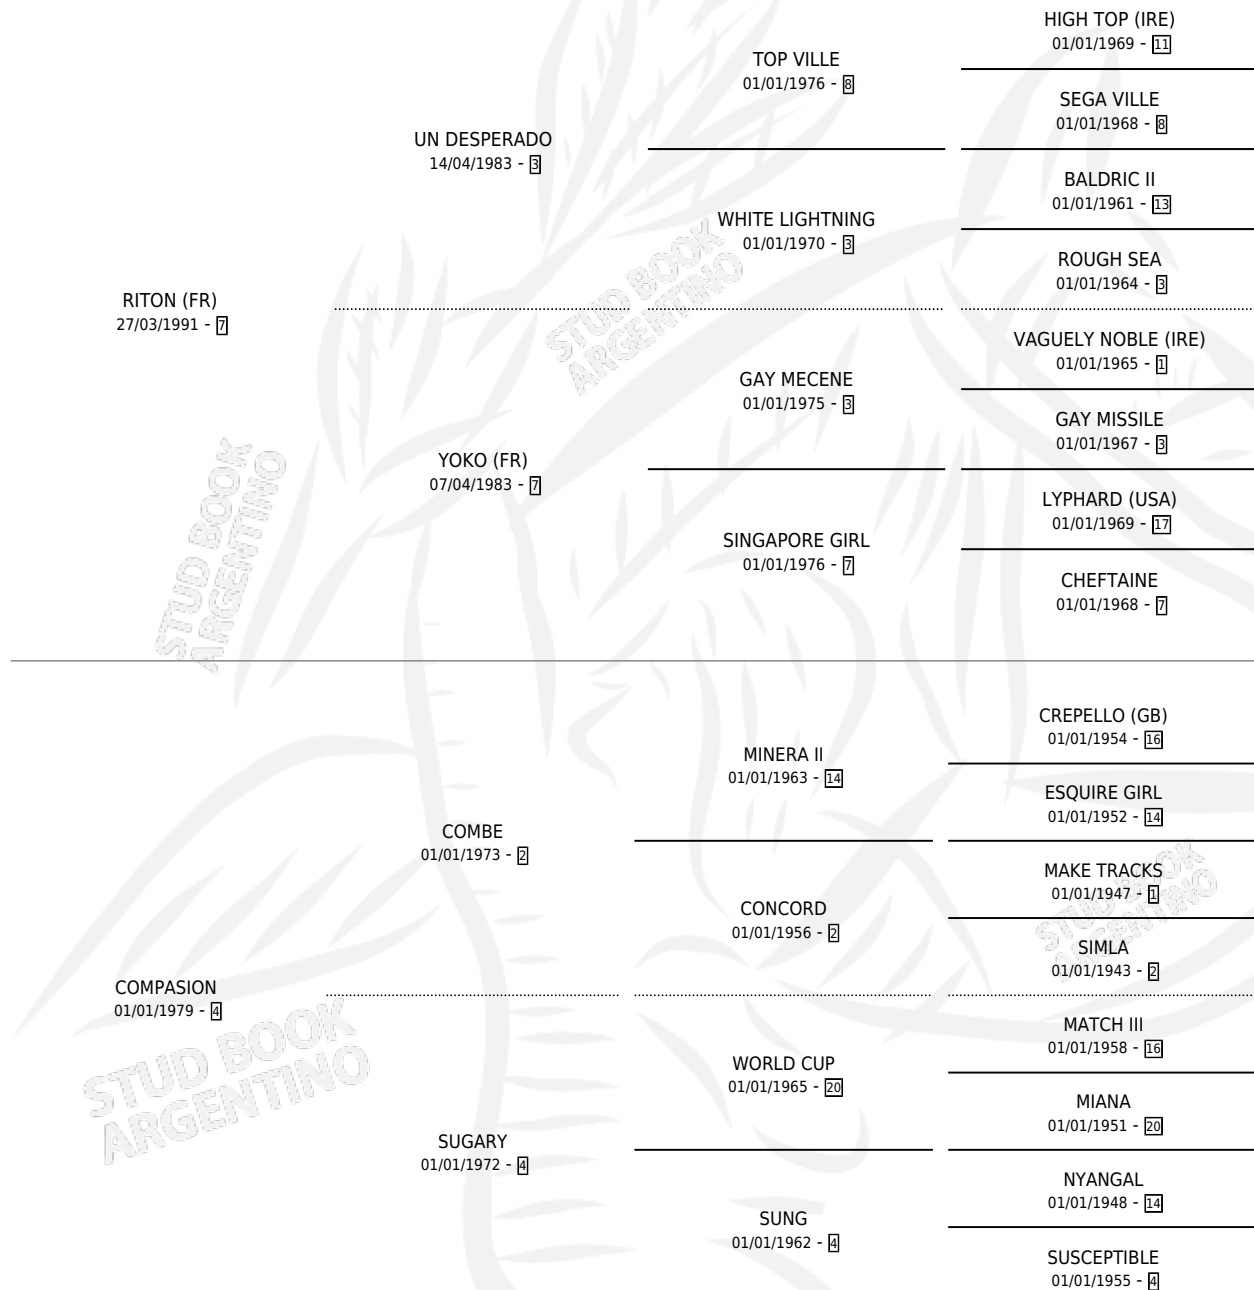

EL MOROCO

por RITON (FR) y COMPASION por COMBE

Argentina · Macho · Zaino Doradillo · SP · 03/09/2001
Familia 4-p · Volumen 37

ESTADO

TIPIFICACIÓN SANGUÍNEA	✓
TIPIFICACIÓN POR ADN	X
PASAPORTE	X
IDENTIFICACIÓN POR MICROCHIP	X
REPRODUCTOR	X

Lugar de nacimiento: El Alfalfar

Criador: El Alfalfar

PEDIGREE