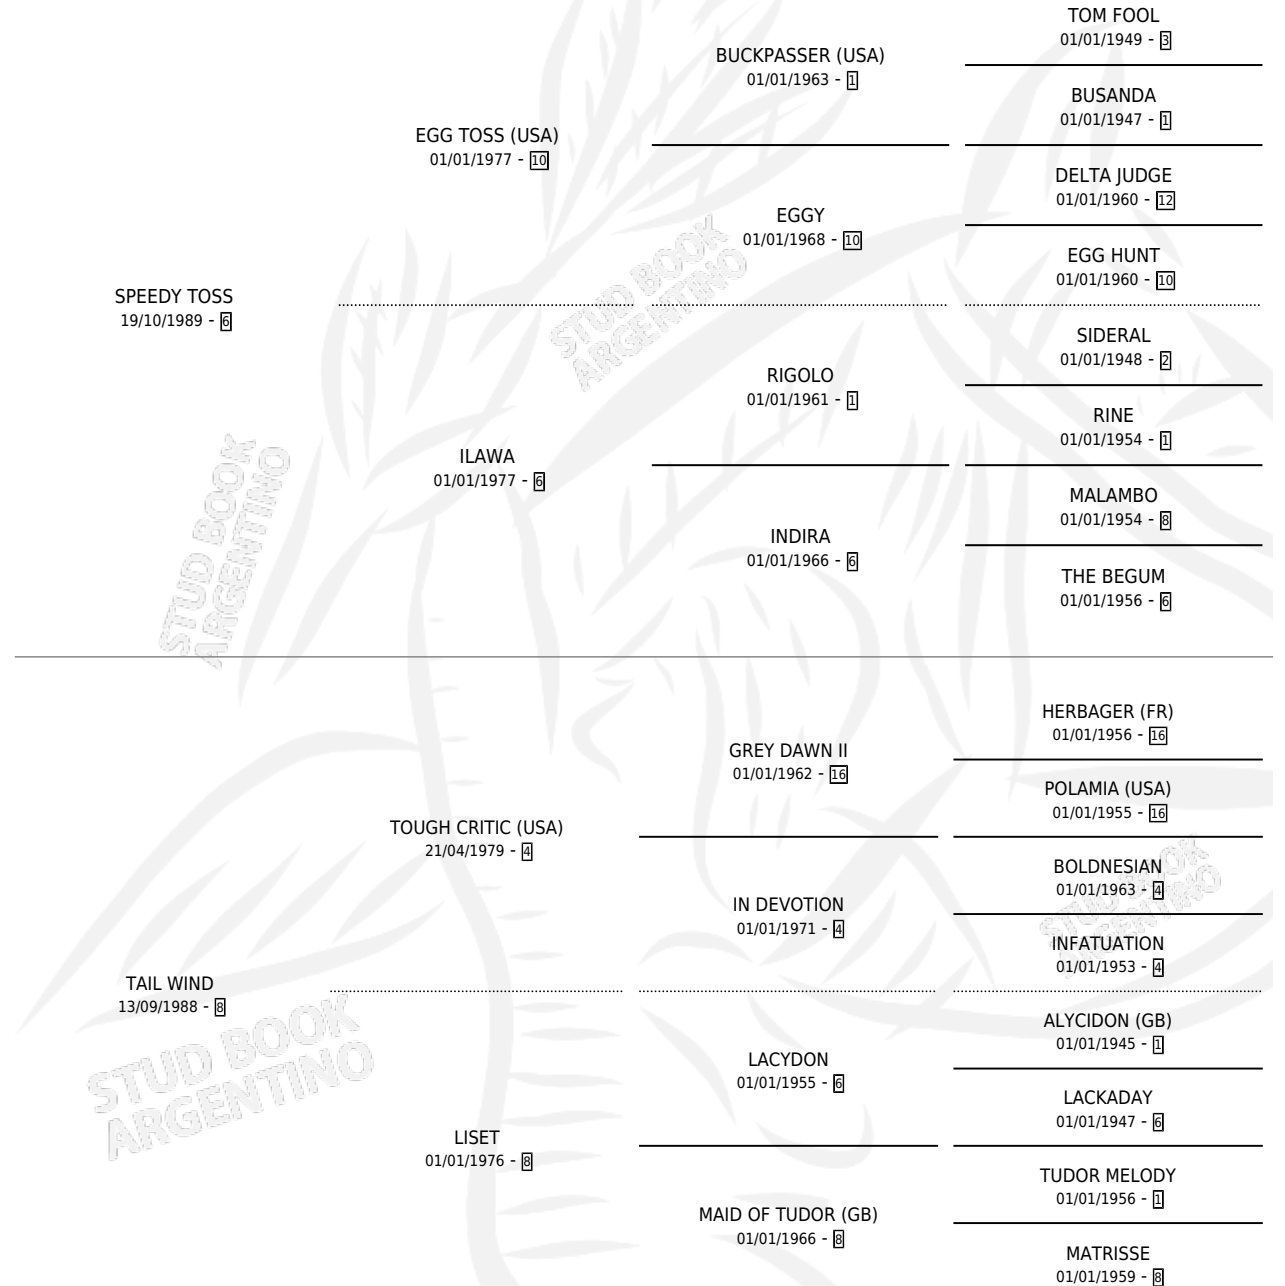

Lugar de nacimiento: Revancha

Criador: Revancha

~

HIJOS

	MACHOS	HEMBRAS
4 NACIERON	3	1
1 CORRIERON	0	1

SIN ACTUACIONES

PEDIGREE

CAMPAÑA

Solo carreras oficiales de Argentina

POR EDAD

EDAD	CC	1°	2°	3°	4°	5°	NP	CLC	CLG	CLCG1	CLGG1	IMPORTE	GANANCIA / CC
3 AÑOS	1	0	0	0	0	0	1	0	0	0	0	\$0	\$0
4 AÑOS	3	0	0	0	0	0	3	0	0	0	0	\$0	\$0
5 AÑOS	1	0	0	0	0	0	1	0	0	0	0	\$0	\$0
TOTALES	5	0	0	0	0	0	5	0	0	0	0	\$0	\$0
%		0.0%	0.0%	0.0%	0.0%	0.0%	100%	0.0%	0.0%	0.0%	0.0%		