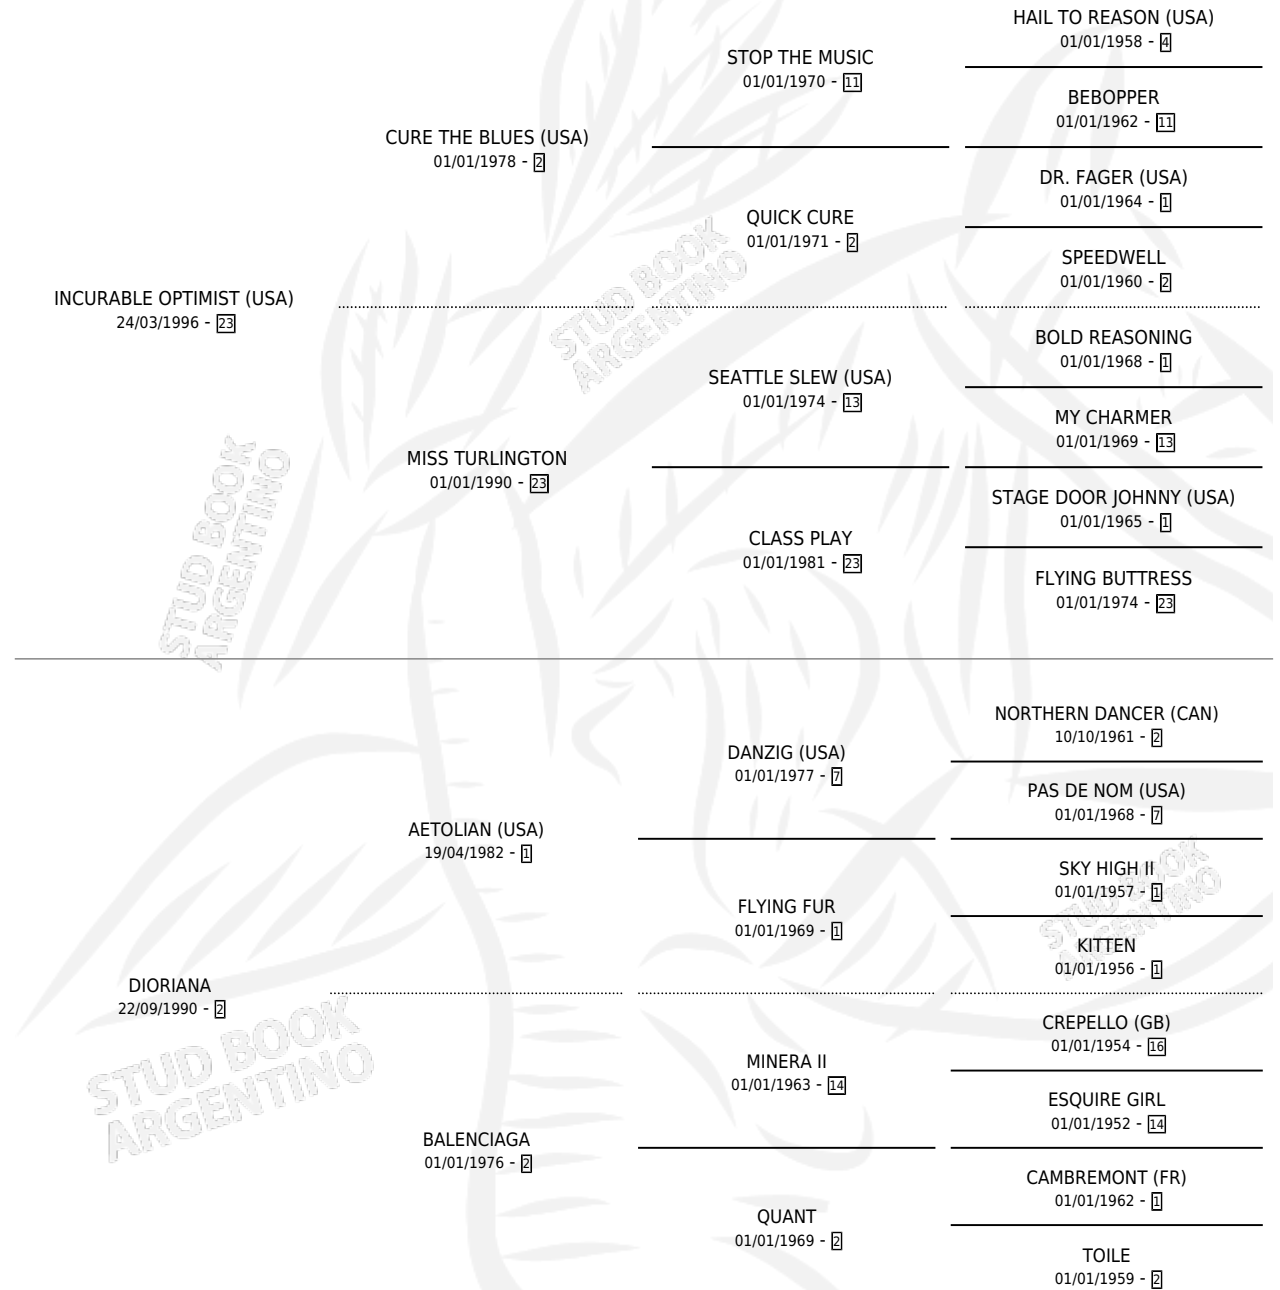

ORIFLAMA

por **INCURABLE OPTIMIST (USA)** y **DIORIANA** por **AETOLIAN (USA)**

Argentina · Hembra · Alazan · SP · 15/08/2001
Familia 2-h · Volumen 37

ESTADO

TIPIFICACIÓN SANGUÍNEA	✓
TIPIFICACIÓN POR ADN	✓
PASAPORTE	X
IDENTIFICACIÓN POR MICROCHIP	X
REPRODUCTOR	✓

Lugar de nacimiento: Melincue
Criador: Sin dato

~

HIJOS

	MACHOS	HEMBRAS
8 NACIERON	6	2
6 CORRIERON	5	1
5 GANARON	4	1

1	1	0
GANADORES CL	GANADORES GR	GANADORES G1

PEDIGREE