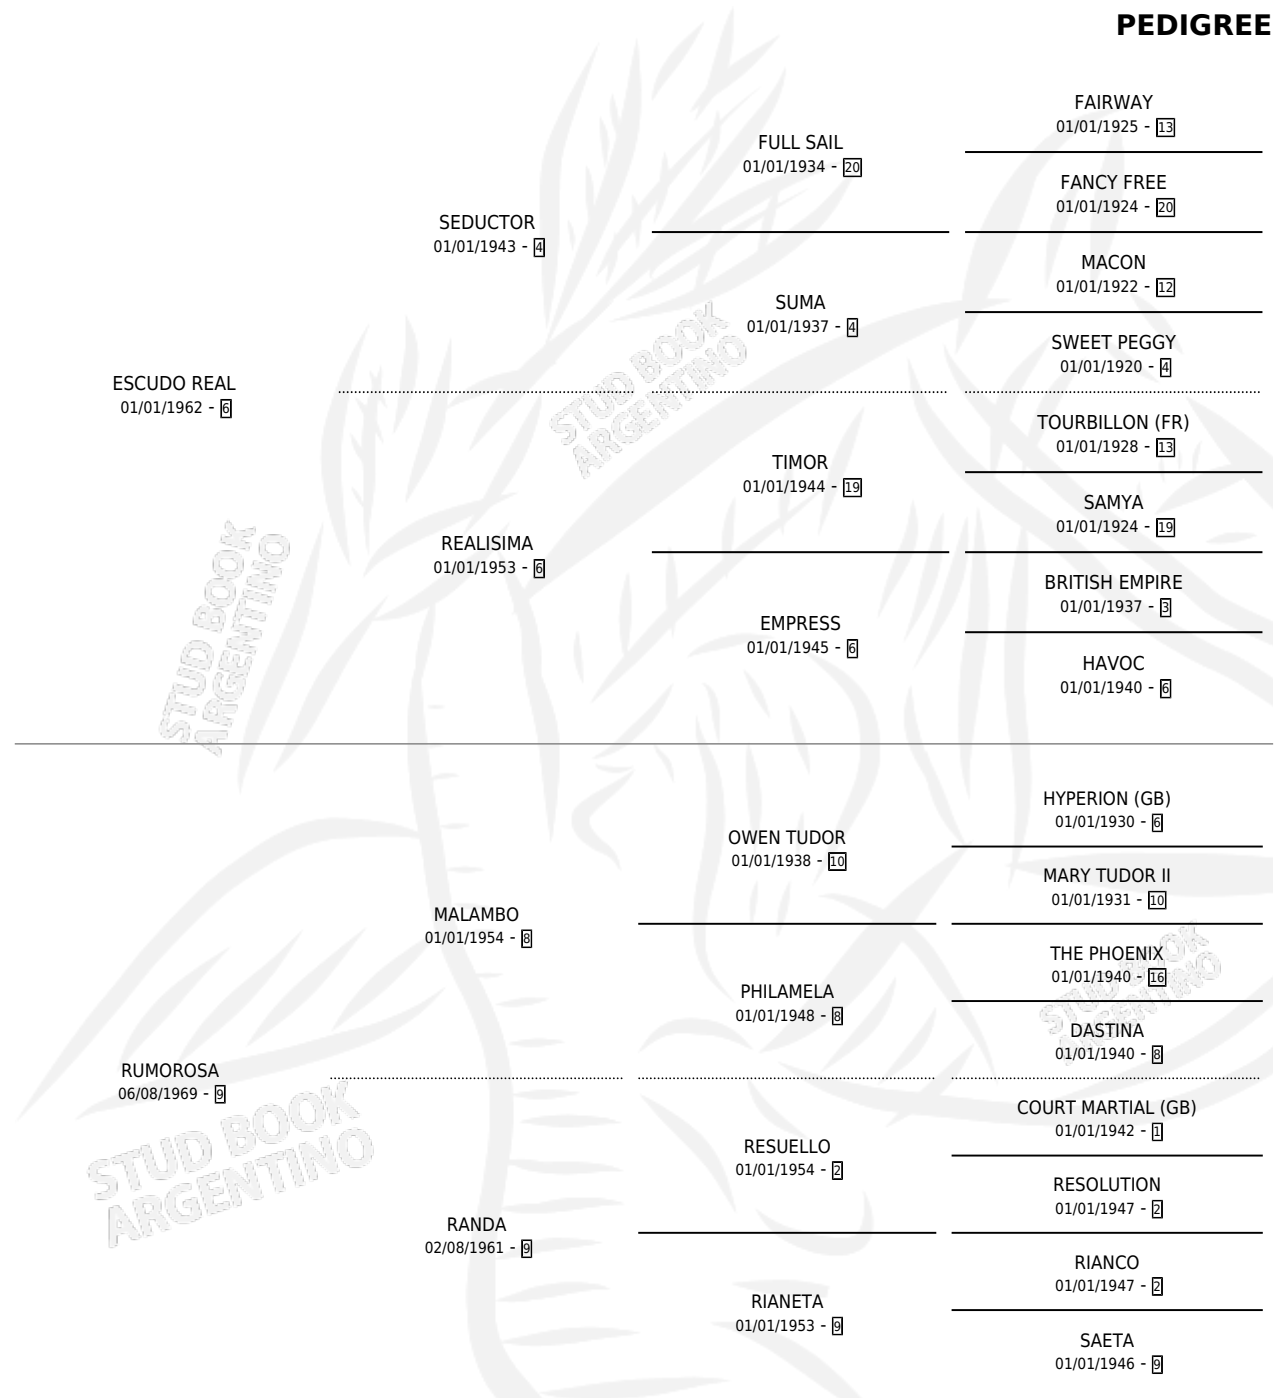

BORLA REAL

PEDIGREE

por **ESCUDO REAL** y **RUMOROSA** por **MALAMBO**

Argentina · Hembra · Zaino · SP · 01/01/1974
Familia 9-g · Volumen 28

ESTADO

TIPIFICACIÓN SANGUÍNEA	X
TIPIFICACIÓN POR ADN	X
PASAPORTE	X
IDENTIFICACIÓN POR MICROCHIP	X
REPRODUCTOR	✓

Lugar de nacimiento: Campo particular

Criador: Sin dato

~

HIJOS

	MACHOS	HEMBRAS
11 NACIERON	9	2
9 CORRIERON	7	2
6 GANARON	4	2

1	1	0
GANADORES CL	GANADORES GR	GANADORES G1

S

mientos 6 / Efectividad 75.00%

PADRILLO	PRODUCTO	CRIADOR	1ER SERVICIO	ÚLTIMO SERVICIO
JADEER (USA)	∅		09/09/1992	09/09/1992
JADEER (USA)	JAREAL (M ZC, 31/07/1991)	SIN DATO	25/08/1990	27/08/1990
REGIDOR	REBOLAZO (M AT, 13/08/1990)	SIN DATO	20/09/1989	20/09/1989
FACTORIAL	ROYAL WOOD (M T, 17/08/1988)	SIN DATO	17/09/1987	17/09/1987
FACTORIAL	∅		17/09/1986	18/09/1986
FACTORIAL	BOLETO DEL PAGO (M A, 06/09/1986)	SIN DATO	20/10/1985	20/10/1985
FACTORIAL	BOLIDO (M A, 22/08/1984) •MURIÓ EL 31/08/2001•	SIN DATO		
FACTORIAL	BORLON (M T, 09/10/1985)	SIN DATO		