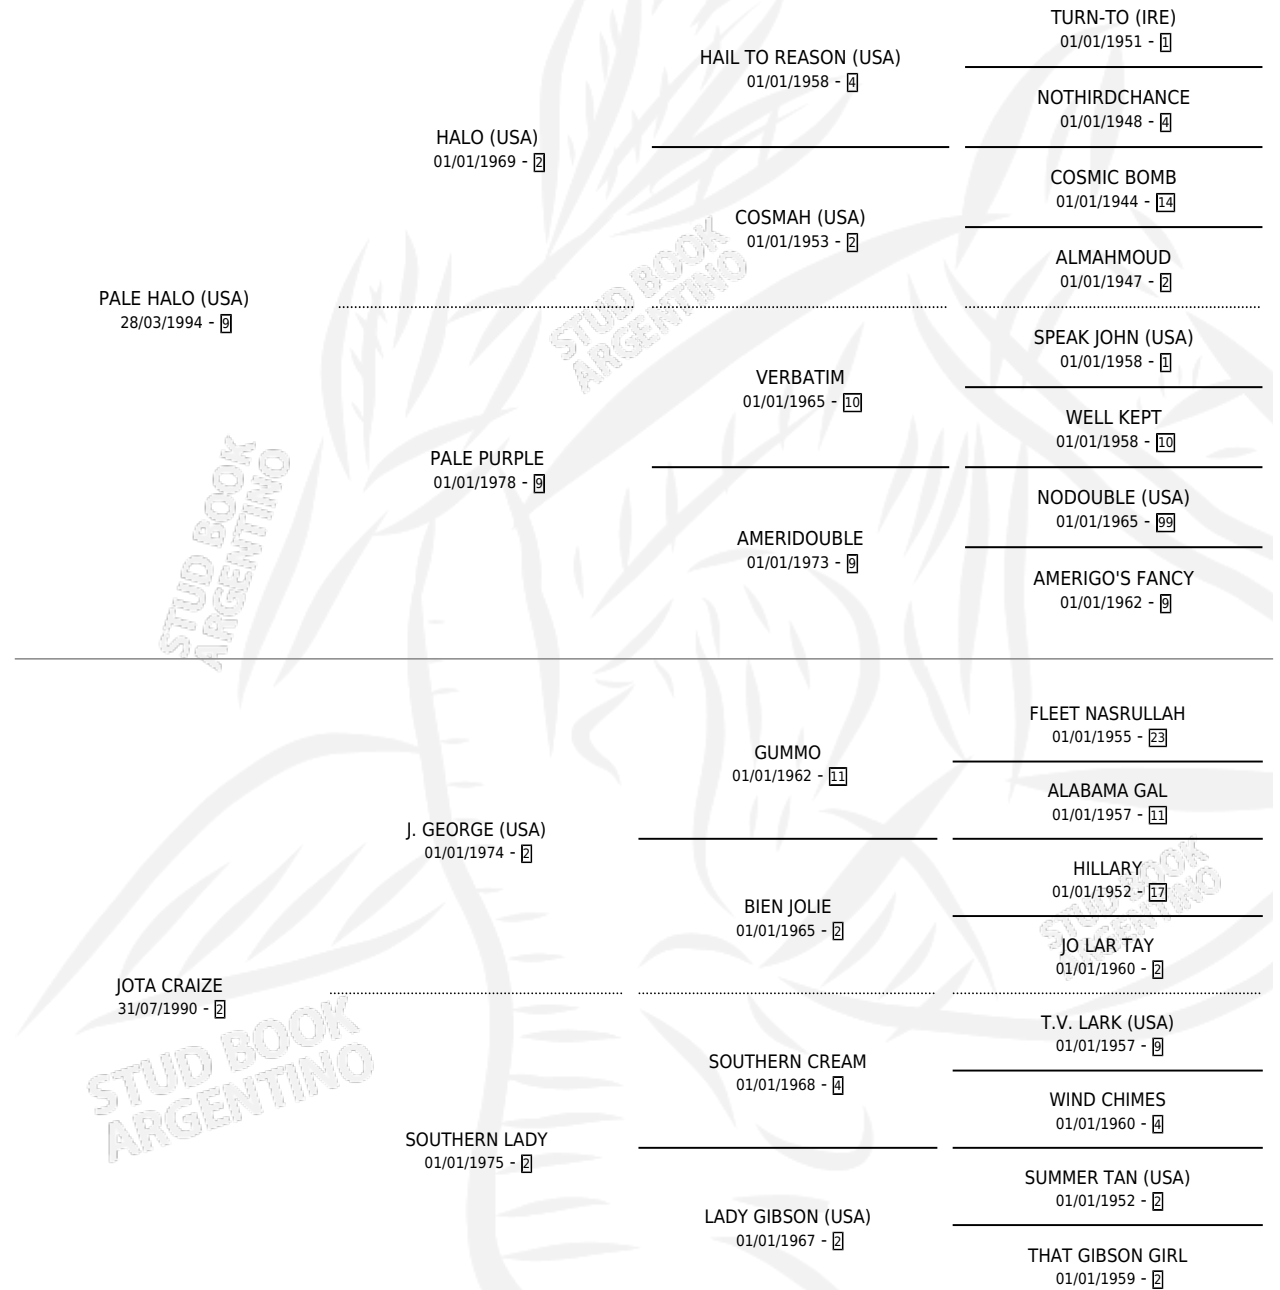

CRAIZE HALO

por PALE HALO (USA) y JOTA CRAIZE por J. GEORGE (USA)

Argentina · Macho · Zaino · SP · 12/08/2001
Familia 2-e · Volumen 37

ESTADO

TIPIFICACIÓN SANGUÍNEA	X
TIPIFICACIÓN POR ADN	X
PASAPORTE	X
IDENTIFICACIÓN POR MICROCHIP	X
REPRODUCTOR	X

Lugar de nacimiento: Los Nogales

Criador: Los Nogales

PEDIGREE

CRAIZE HALO

Datos oficiales del Stud Book Argentino

Documento generado el 05/05/2026

studbook.org.ar