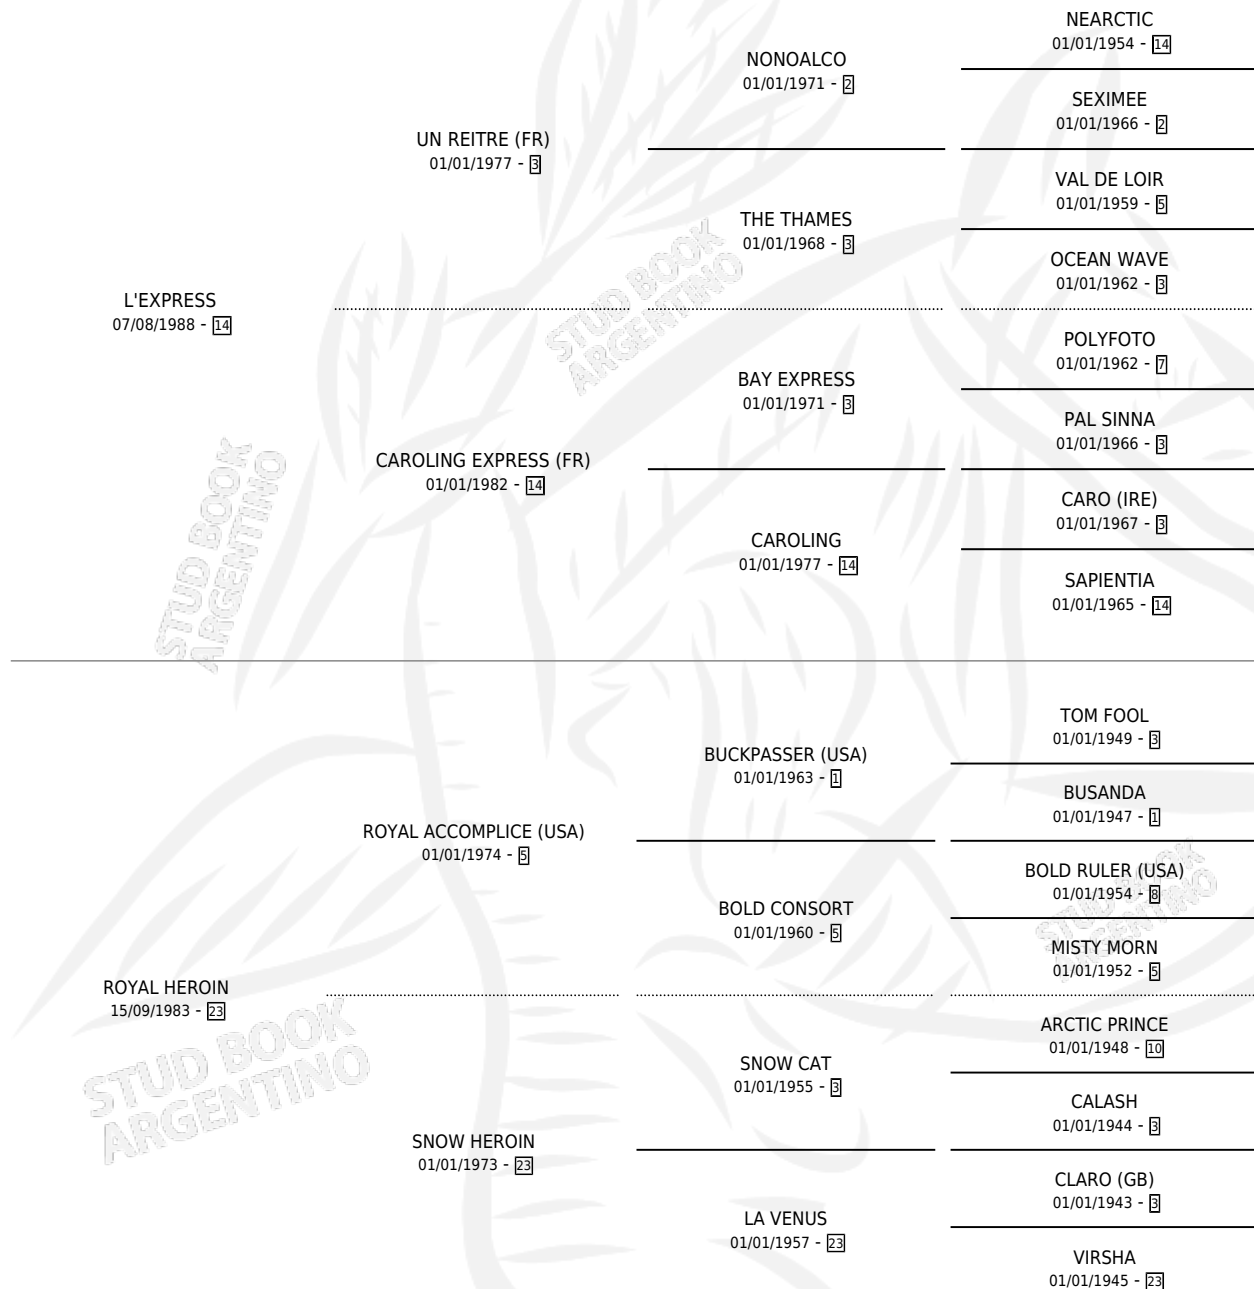

ROYAL EXPRESS

por L'EXPRESS y ROYAL HEROIN por ROYAL ACCOMPLICE (USA)

Argentina · Macho · Alazan Tostado · SP · 06/09/2000
Familia 23-a · Volumen 37

ESTADO

TIPIFICACIÓN SANGUÍNEA	✓
TIPIFICACIÓN POR ADN	X
PASAPORTE	X
IDENTIFICACIÓN POR MICROCHIP	X
REPRODUCTOR	X

Lugar de nacimiento: La Borinqueña

Criador: La Borinqueña

PEDIGREE

CAMPAÑA

Solo carreras oficiales de Argentina

POR EDAD

EDAD	CC	1°	2°	3°	4°	5°	NP	CLC	CLG	CLCG1	CLGG1	IMPORTE	GANANCIA / CC
4 AÑOS	1	0	0	0	0	0	1	0	0	0	0	\$0	\$0
5 AÑOS	14	2	2	2	0	0	8	0	0	0	0	\$26,643	\$1,903
6 AÑOS	10	0	1	0	2	1	6	0	0	0	0	\$4,620	\$462
7 AÑOS	1	0	0	0	0	0	1	0	0	0	0	\$0	\$0
TOTALES	26	2	3	2	2	1	16	0	0	0	0	\$31,263	\$1,202
%		7.7%	11.5%	7.7%	7.7%	3.8%	61.5%	0.0%	0.0%	0.0%	0.0%		