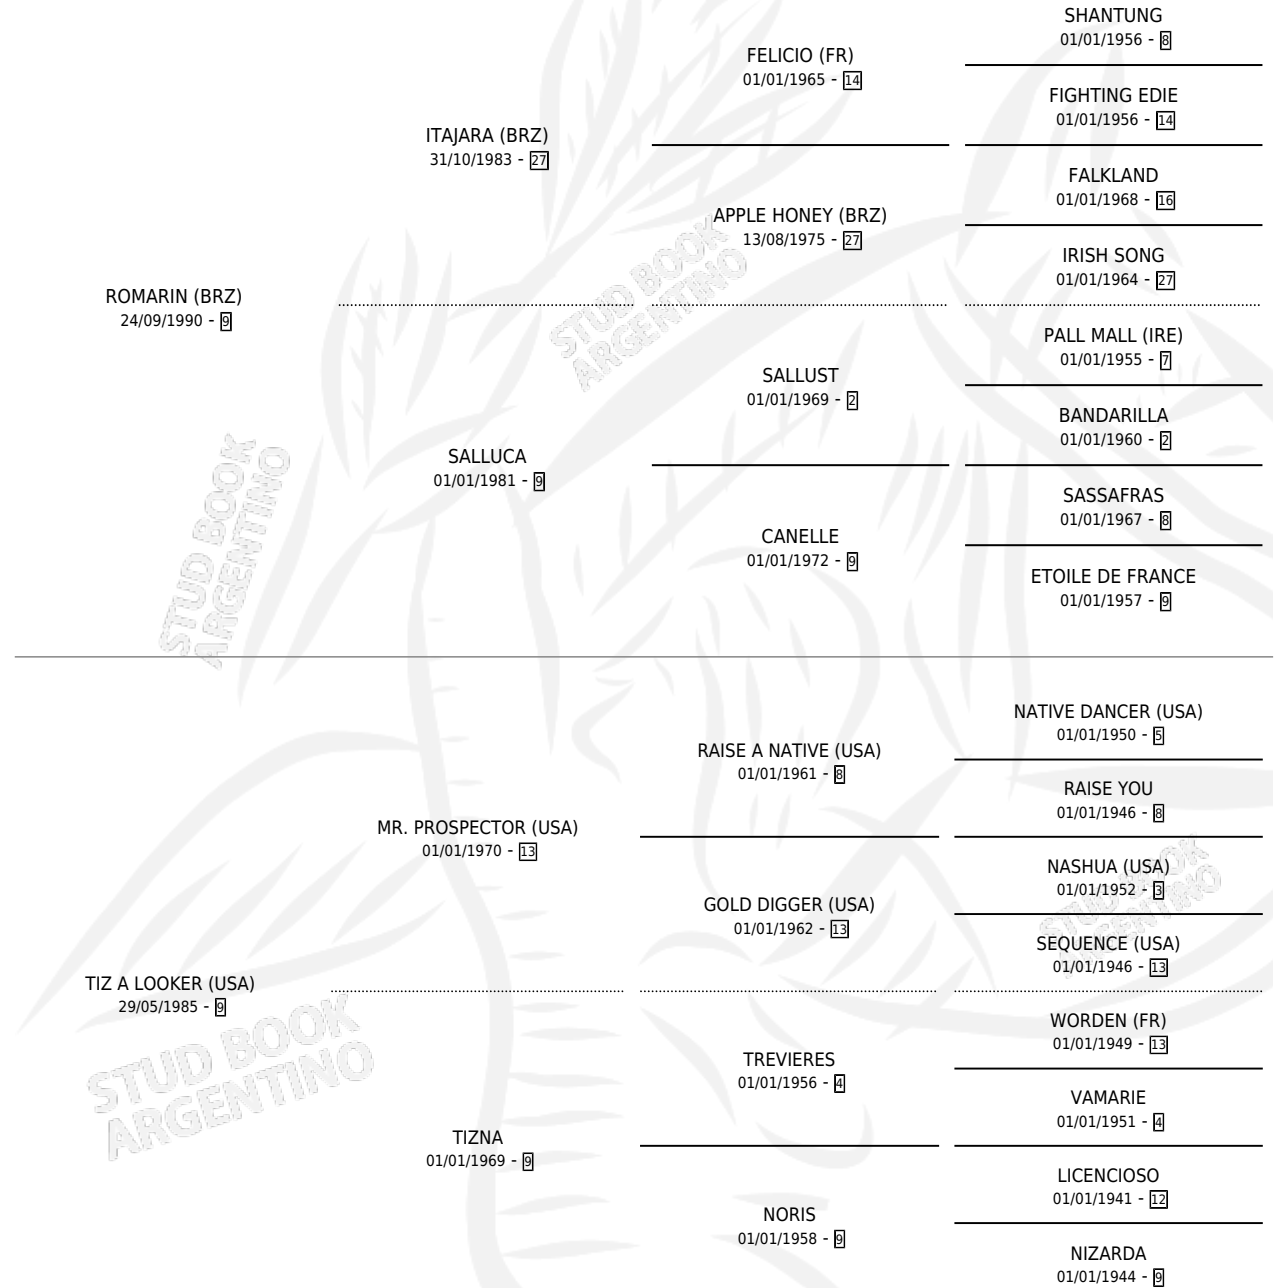

Lugar de nacimiento: El Alfalfar
Criador: Haras Rio Claro S. A.

~

HIJOS

	MACHOS	HEMBRAS
2 NACIERON	2	0
2 CORRIERON	2	0
2 GANARON	2	0

0 GANADORES **CL** **0** GANADORES **GR** **0** GANADORES **G1**

PEDIGREE