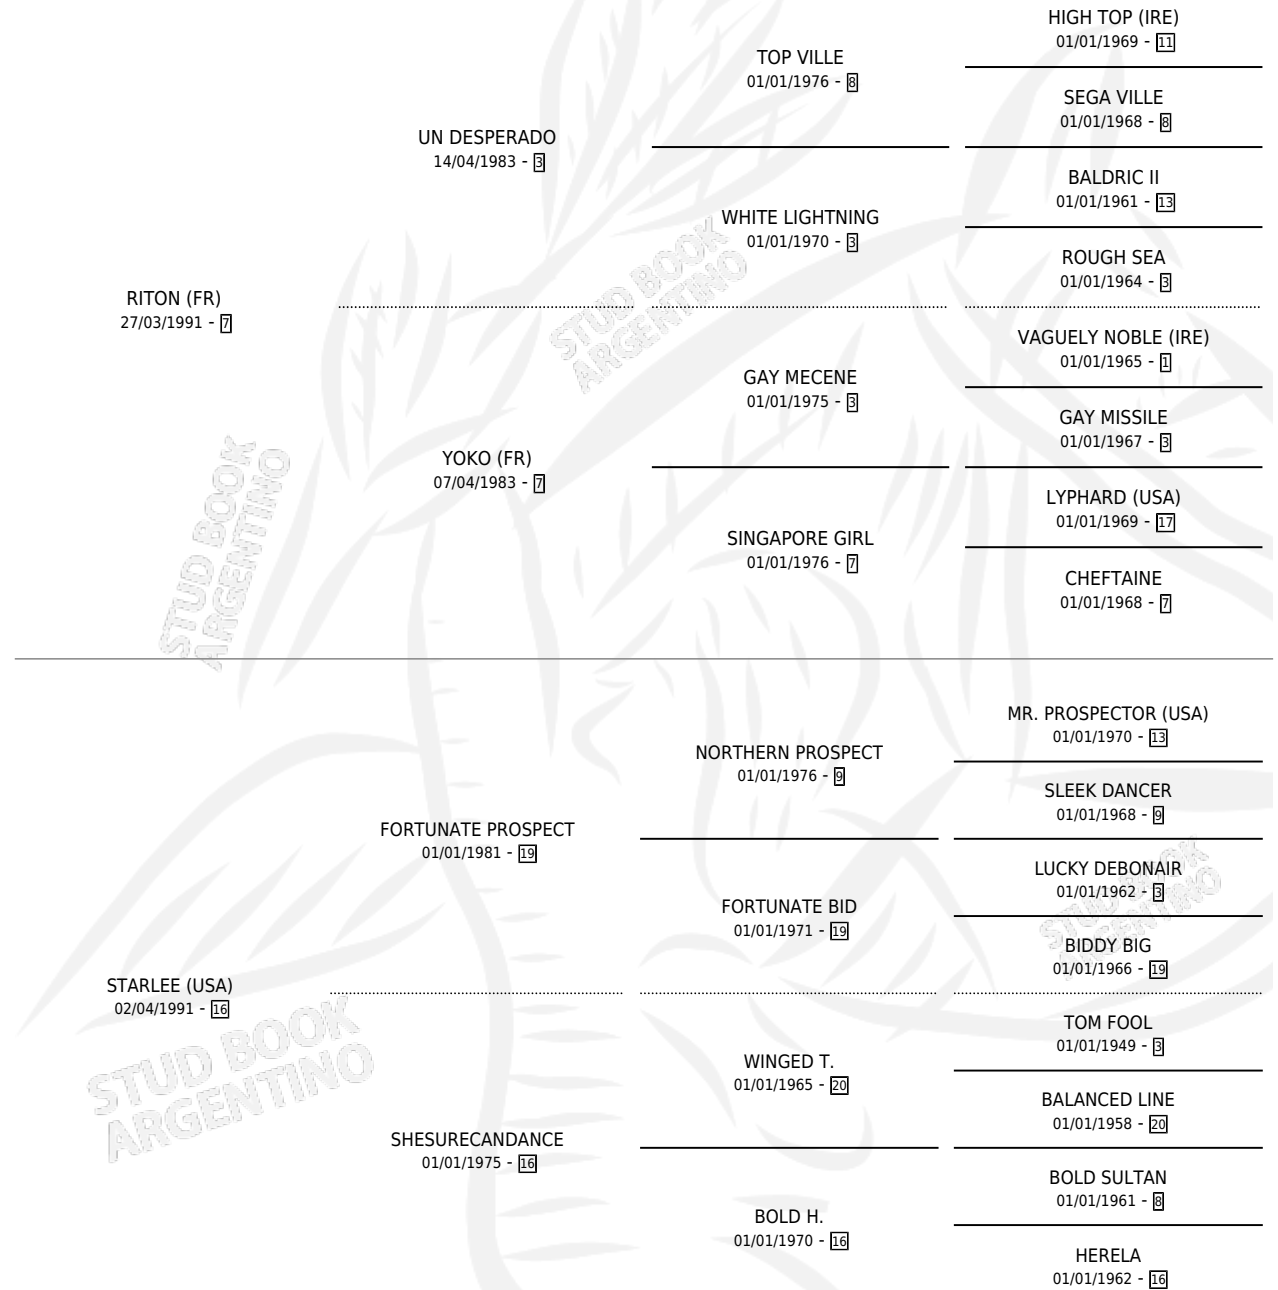

GUIGNARD

por RITON (FR) y STARLEE (USA) por FORTUNATE PROSPECT

Argentina · Macho · Zaino · SP · 23/07/2001
Familia 16-h · Volumen 37

ESTADO

TIPIFICACIÓN SANGUÍNEA	X
TIPIFICACIÓN POR ADN	X
PASAPORTE	X
IDENTIFICACIÓN POR MICROCHIP	X
REPRODUCTOR	X

Lugar de nacimiento: El Alfalfar
Criador: Haras Rio Claro S. A.

PEDIGREE

GUIGNARD

Datos oficiales del Stud Book Argentino

Documento generado el 04/05/2026

studbook.org.ar