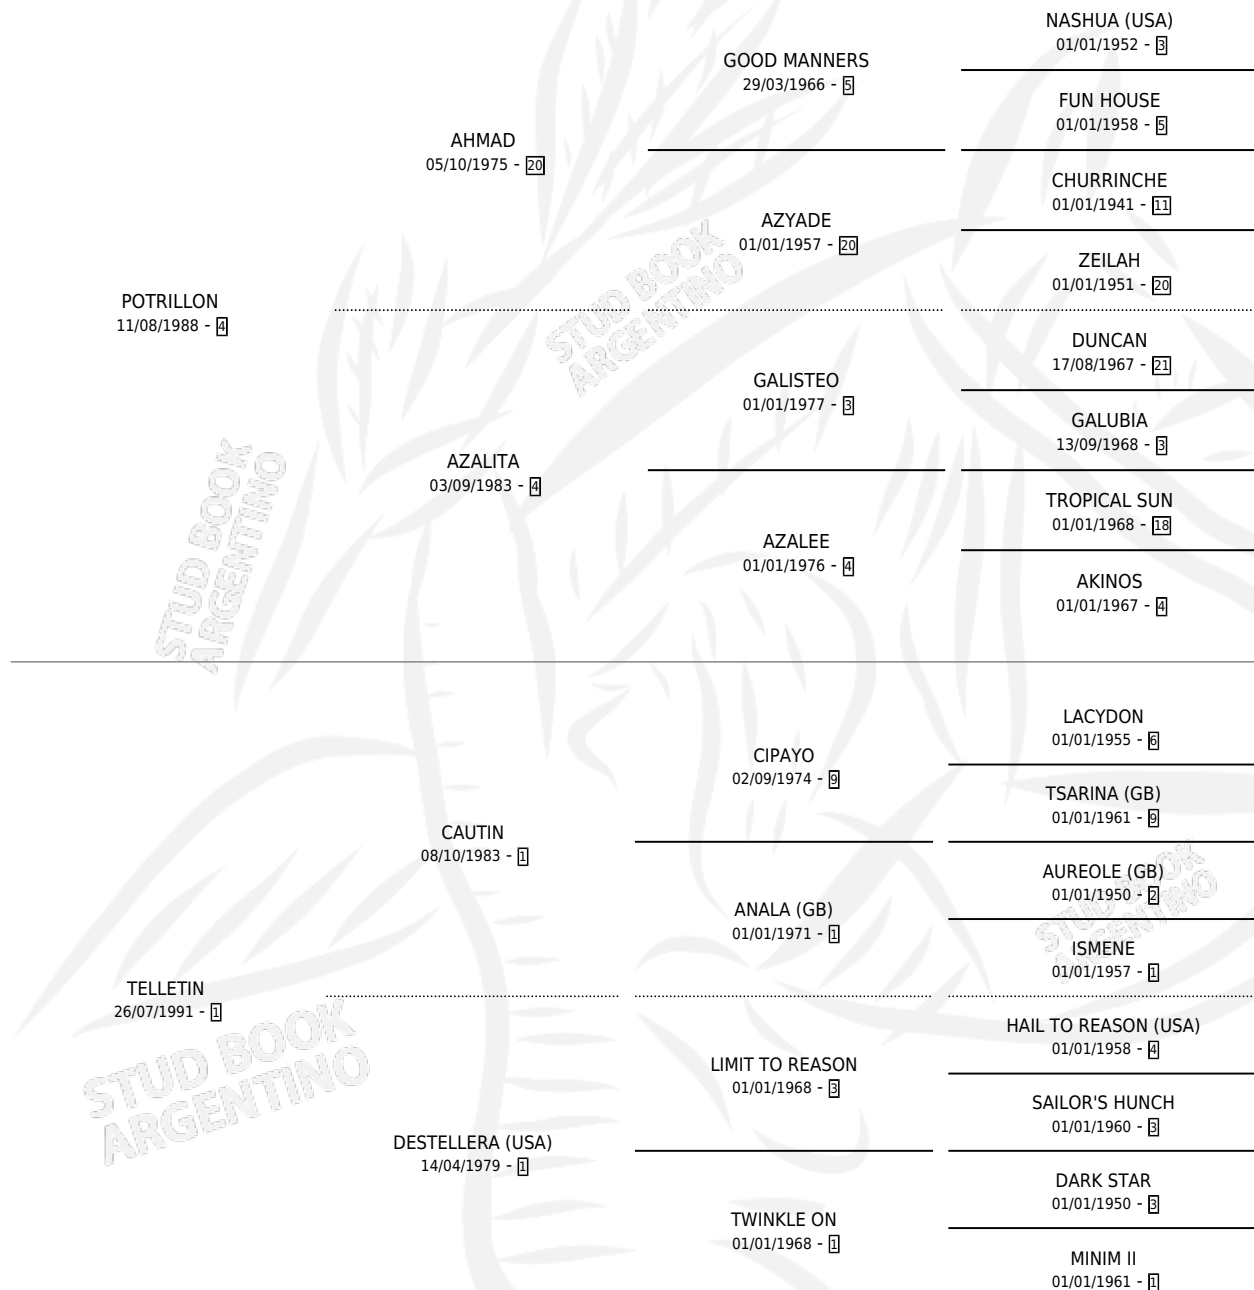

POTRO CAUTO

por **POTRILLON** y **TELLETIN** por **CAUTIN**

Argentina · Macho · Zaino · SP · 30/08/2001
Familia 1-I · Volumen 37

ESTADO

TIPIFICACIÓN SANGUÍNEA	✓
TIPIFICACIÓN POR ADN	X
PASAPORTE	X
IDENTIFICACIÓN POR MICROCHIP	X
REPRODUCTOR	X

Lugar de nacimiento: La Madrugada

Criador: La Madrugada

PEDIGREE

POTRO CAUTO

Datos oficiales del Stud Book Argentino

Documento generado el 26/04/2026

studbook.org.ar