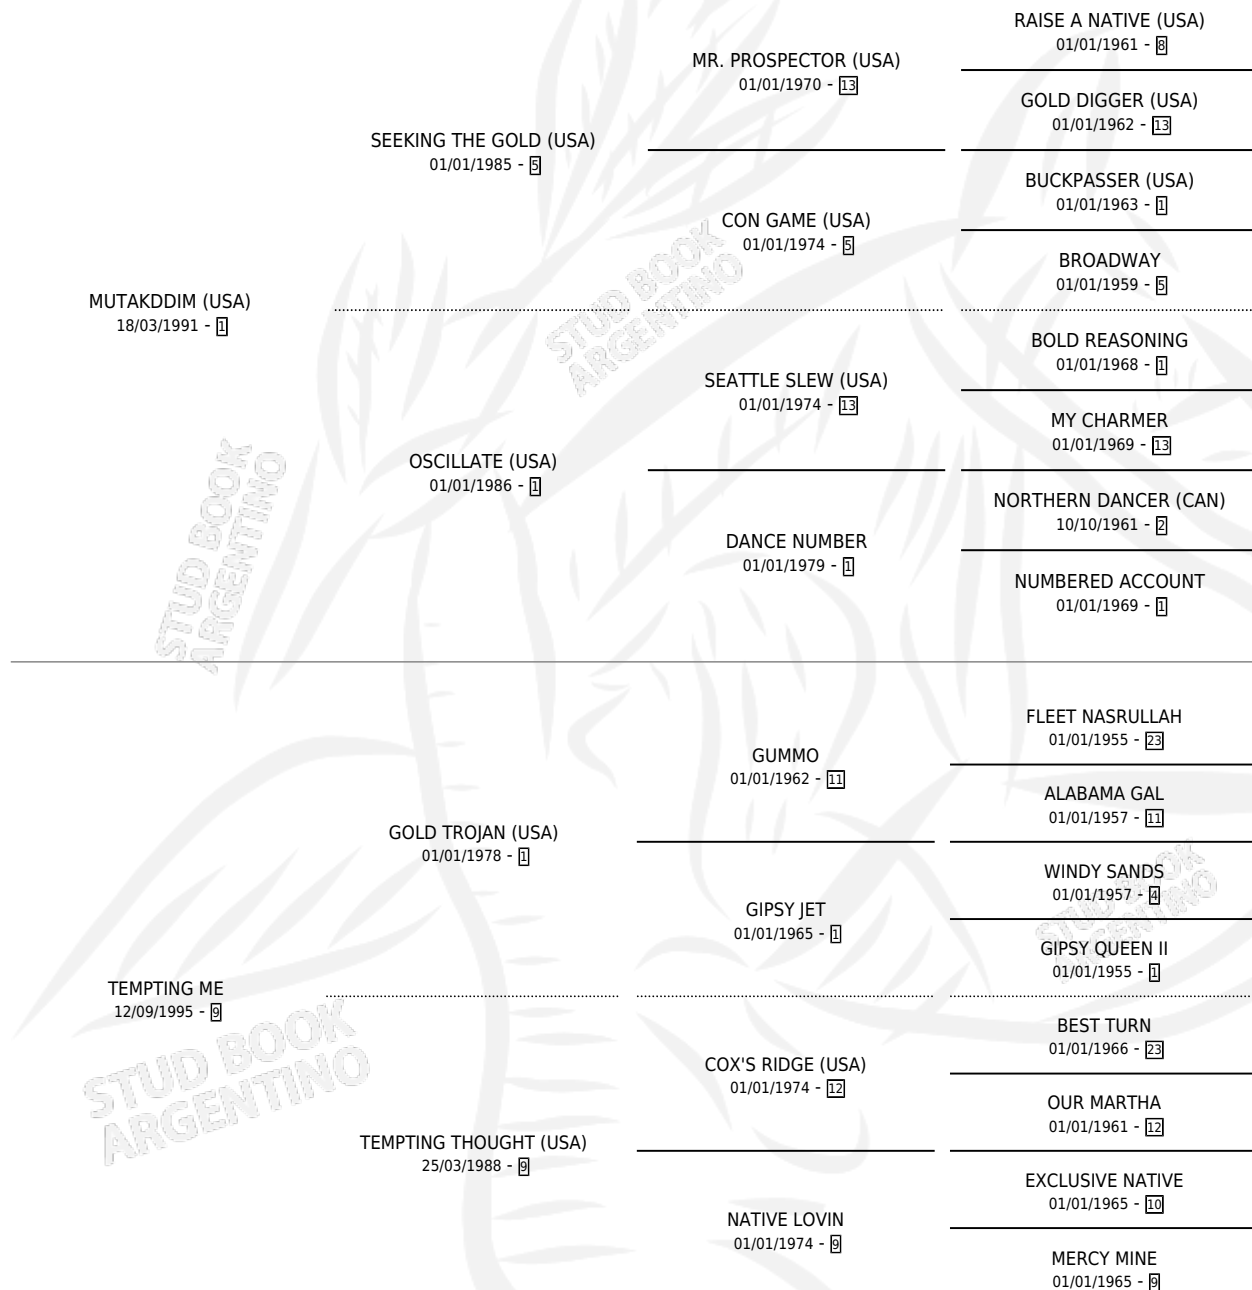

Lugar de nacimiento: La Quebrada
Criador: Green And Black

~

HIJOS

	MACHOS	HEMBRAS
6 NACIERON	4	2
3 CORRIERON	2	1
2 GANARON	1	1

0	0	0
GANADORES CL	GANADORES GR	GANADORES G1

PEDIGREE

CAMPAÑA

Solo carreras oficiales de Argentina