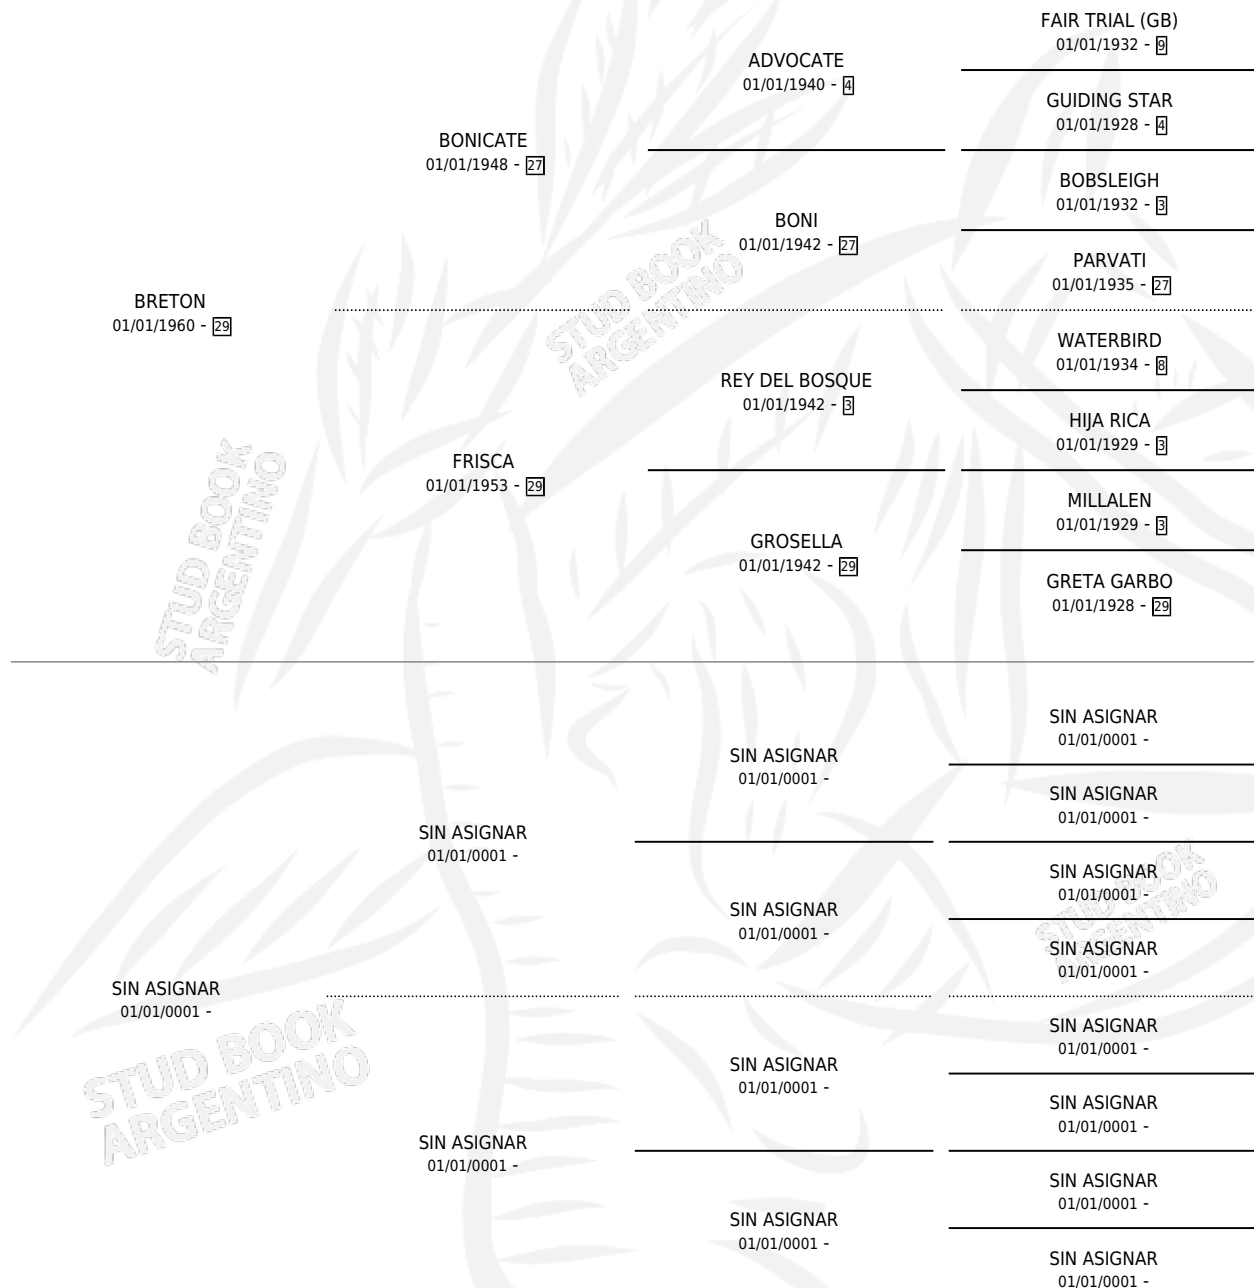

BONI FAZ

por BRETON y SIN ASIGNAR por SIN ASIGNAR

Argentina · Hembra · Alazan · SP · 01/01/1974
Familia · Volumen 28

ESTADO

TIPIFICACIÓN SANGUÍNEA	X
TIPIFICACIÓN POR ADN	X
PASAPORTE	X
IDENTIFICACIÓN POR MICROCHIP	X
REPRODUCTOR	✓

Lugar de nacimiento: Campo particular

Criador: Sin dato

~

HIJOS

	MACHOS	HEMBRAS
1 NACIERON	0	1
SIN ACTUACIONES		

PEDIGREE