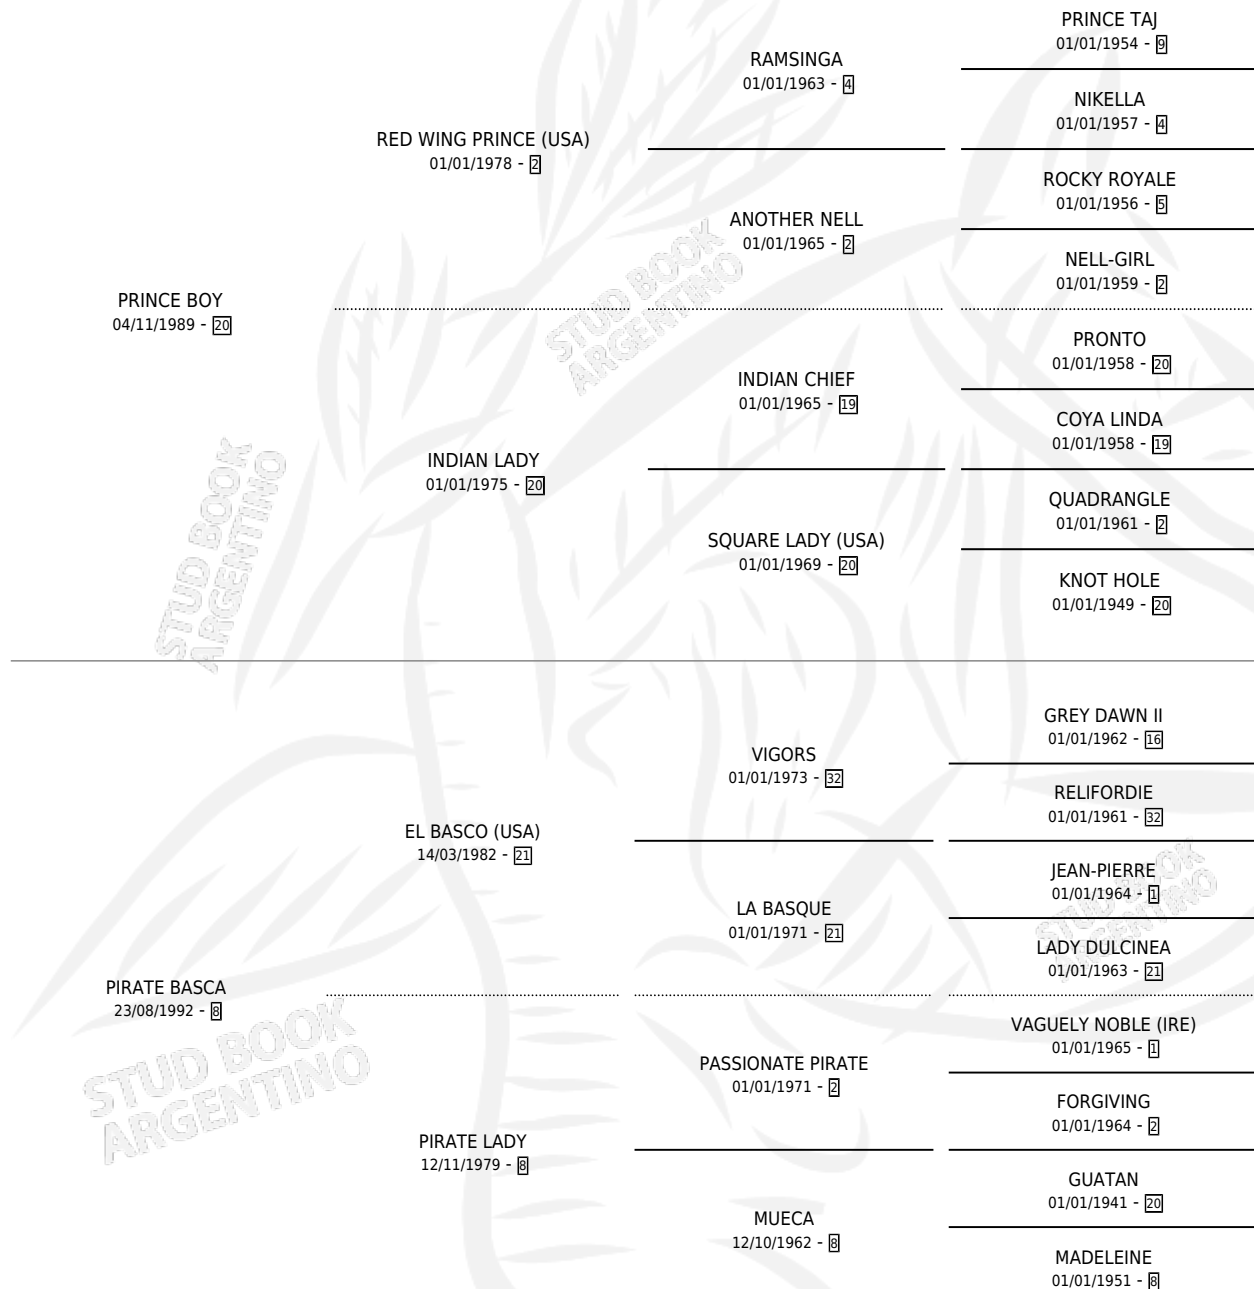

EL MALVADO

por PRINCE BOY y PIRATE BASCA por EL BASCO (USA)

Argentina · Macho · Zaino Doradillo · SP · 31/07/2001
Familia 8-f · Volumen 37

ESTADO

TIPIFICACIÓN SANGUÍNEA	✓
TIPIFICACIÓN POR ADN	X
PASAPORTE	X
IDENTIFICACIÓN POR MICROCHIP	X
REPRODUCTOR	X

Lugar de nacimiento: San Jose del Socorro

Criador: Sin dato

PEDIGREE

CAMPAÑA

Solo carreras oficiales de Argentina

POR EDAD

EDAD	CC	1°	2°	3°	4°	5°	NP	CLC	CLG	CLCG1	CLGG1	IMPORTE	GANANCIA / CC
3 AÑOS	6	1	0	1	2	1	1	0	0	0	0	\$16,336	\$2,723
4 AÑOS	3	0	0	1	0	1	1	0	0	0	0	\$1,710	\$570
TOTALES	9	1	0	2	2	2	2	0	0	0	0	\$18,046	\$2,005
%		11.1%	0.0%	22.2%	22.2%	22.2%	22.2%	0.0%	0.0%	0.0%	0.0%		