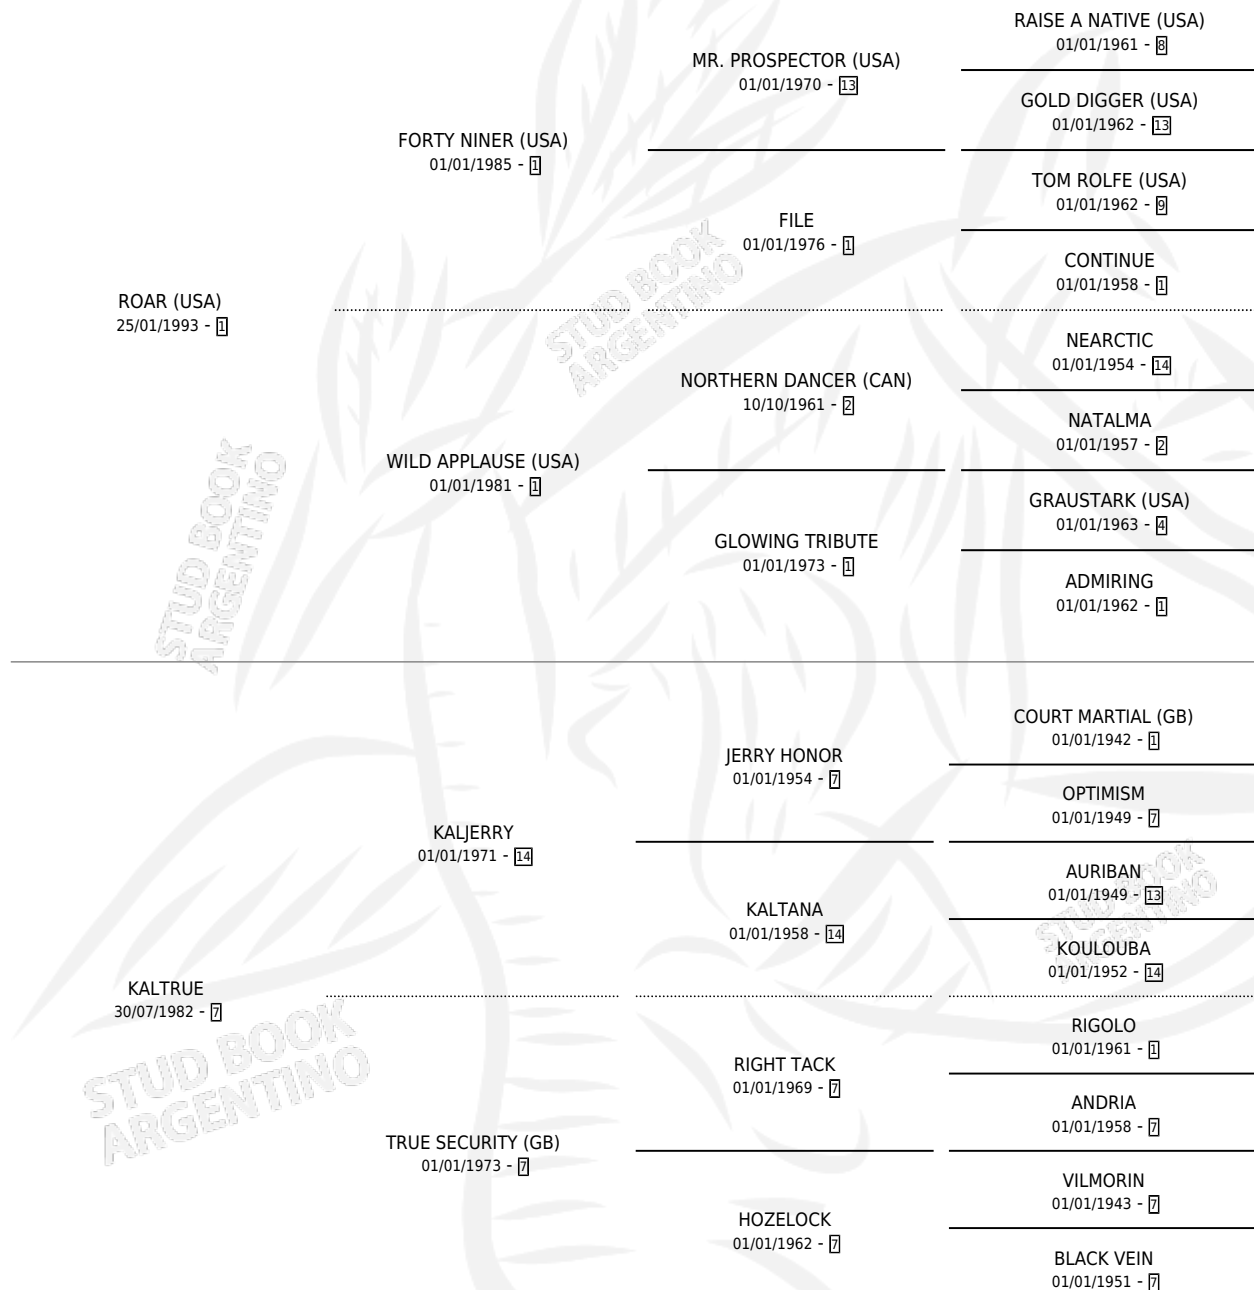

Lugar de nacimiento: Firmamento

Criador: Firmamento

~

HIJOS

	MACHOS	HEMBRAS
7 NACIERON	3	4
4 CORRIERON	1	3
3 GANARON	1	2
0 GANADORES CL	0 GANADORES GR	0 GANADORES G1

PEDIGREE

CAMPAÑA

Solo carreras oficiales de Argentina