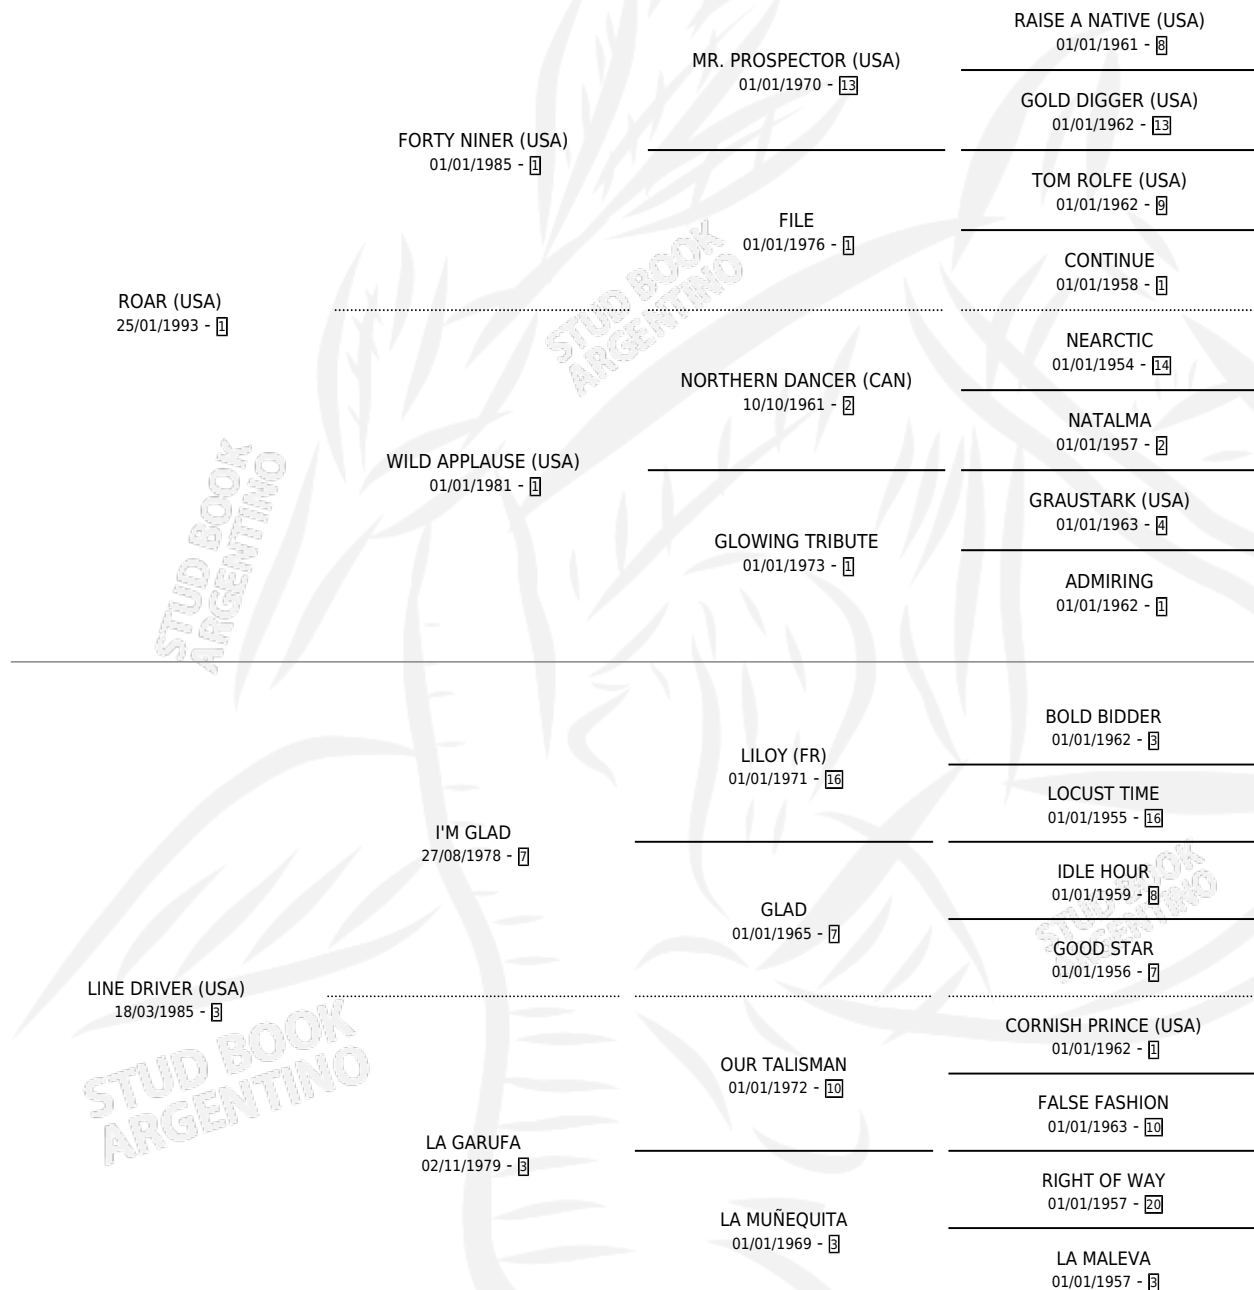

ROAR LINE

por **ROAR (USA)** y **LINE DRIVER (USA)** por **I'M GLAD**

Argentina · Hembra · Alazan · SP · 05/08/2001
Familia 3-h · Volumen 37

ESTADO

TIPIFICACIÓN SANGUÍNEA	✓
TIPIFICACIÓN POR ADN	✓
PASAPORTE	X
IDENTIFICACIÓN POR MICROCHIP	X
REPRODUCTOR	✓

Lugar de nacimiento: Firmamento

Criador: Firmamento

~

HIJOS

	MACHOS	HEMBRAS
10 NACIERON	8	2
6 CORRIERON	5	1
2 GANARON	1	1
0 GANADORES CL	0 GANADORES GR	0 GANADORES G1

PEDIGREE

CAMPAÑA

Solo carreras oficiales de Argentina