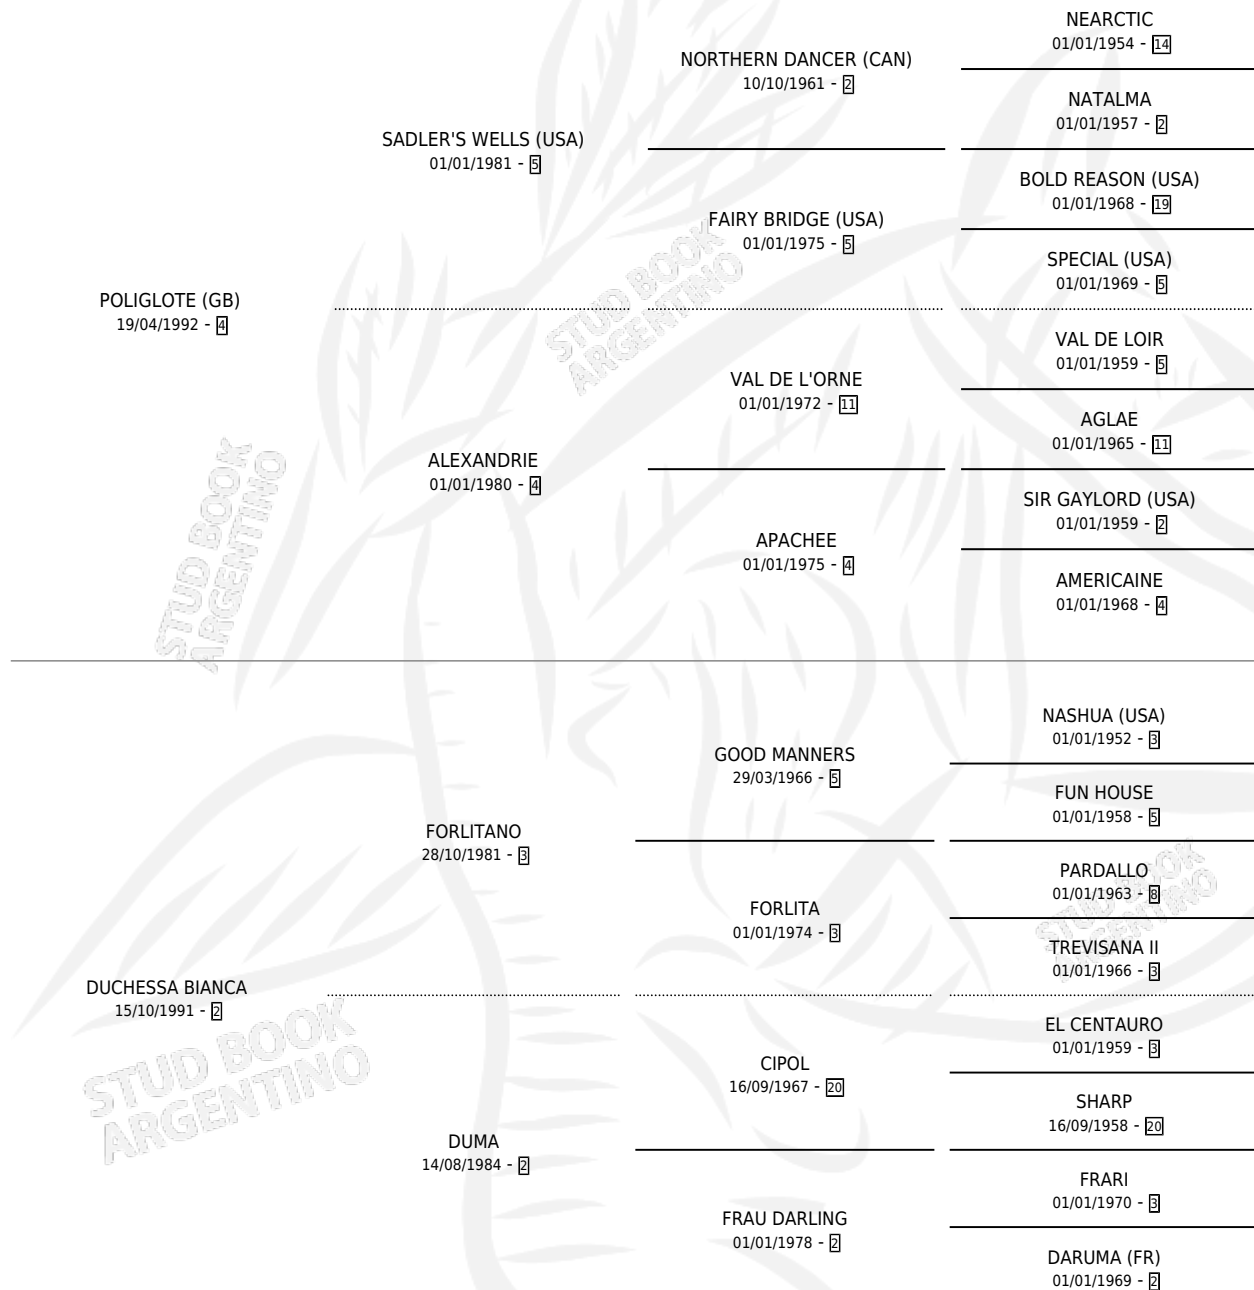

DUCHESSA WELLS

por POLIGLOTE (GB) y DUCHESSA BIANCA por FORLITANO

Argentina · Hembra · Zaino · SP · 31/07/2001
Familia 2-o · Volumen 37

ESTADO

TIPIFICACIÓN SANGUÍNEA	✓
TIPIFICACIÓN POR ADN	✓
PASAPORTE	X
IDENTIFICACIÓN POR MICROCHIP	X
REPRODUCTOR	✓

Lugar de nacimiento: Firmamento

Criador: Firmamento

~

HIJOS

	MACHOS	HEMBRAS
5 NACIERON	1	4
2 CORRIERON	0	2
1 GANARON	0	1
0 GANADORES CL	0 GANADORES GR	0 GANADORES G1

PEDIGREE

CAMPAÑA

Solo carreras oficiales de Argentina