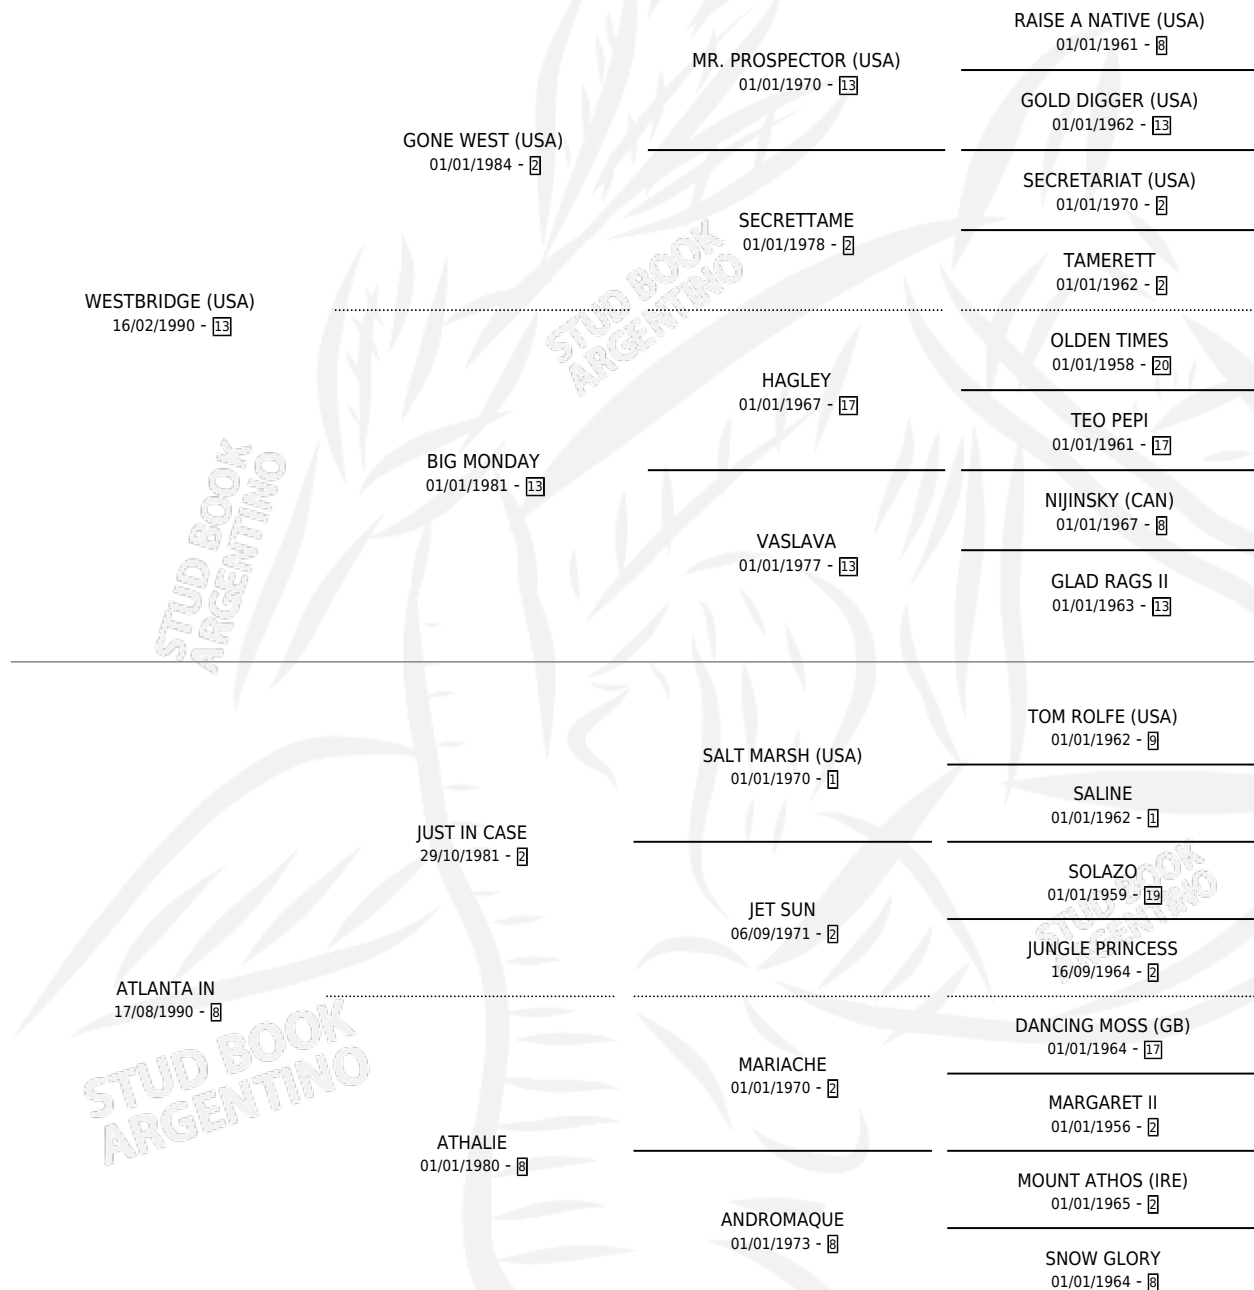

ATLANTA WEST

por WESTBRIDGE (USA) y ATLANTA IN por JUST IN CASE

Argentina · Hembra · Alazan · SP · 19/07/2001
Familia 8-c · Volumen 37

ESTADO

TIPIFICACIÓN SANGUÍNEA	✓
TIPIFICACIÓN POR ADN	✓
PASAPORTE	X
IDENTIFICACIÓN POR MICROCHIP	X
REPRODUCTOR	✓

Lugar de nacimiento: Firmamento

Criador: Firmamento

~

HIJOS

	MACHOS	HEMBRAS
5 NACIERON	3	2
5 CORRIERON	3	2
4 GANARON	3	1
0 GANADORES CL	0 GANADORES GR	0 GANADORES G1

PEDIGREE

EXPORTACIÓN / IMPORTACIÓN

FECHA	MOVIMIENTO	PAÍS
28/03/2006	IMPORTADO	URUGUAY
31/05/2005	EXPORTADO	URUGUAY

~

CAMPAÑA

Solo carreras oficiales de Argentina

POR EDAD

EDAD	CC	1°	2°	3°	4°	5°	NP	CLC	CLG	CLCG1	CLGG1	IMPORTE	GANANCIA / CC
2 AÑOS	1	0	0	0	0	0	1	0	0	0	0	\$0	\$0
3 AÑOS	4	0	0	0	0	1	3	0	0	0	0	\$0	\$0
4 AÑOS	3	1	0	0	0	0	2	0	0	0	0	\$8,500	\$2,833
TOTALES	8	1	0	0	0	1	6	0	0	0	0	\$8,500	\$1,063
%		12.5%	0.0%	0.0%	0.0%	12.5%	75.0%	0.0%	0.0%	0.0%	0.0%		