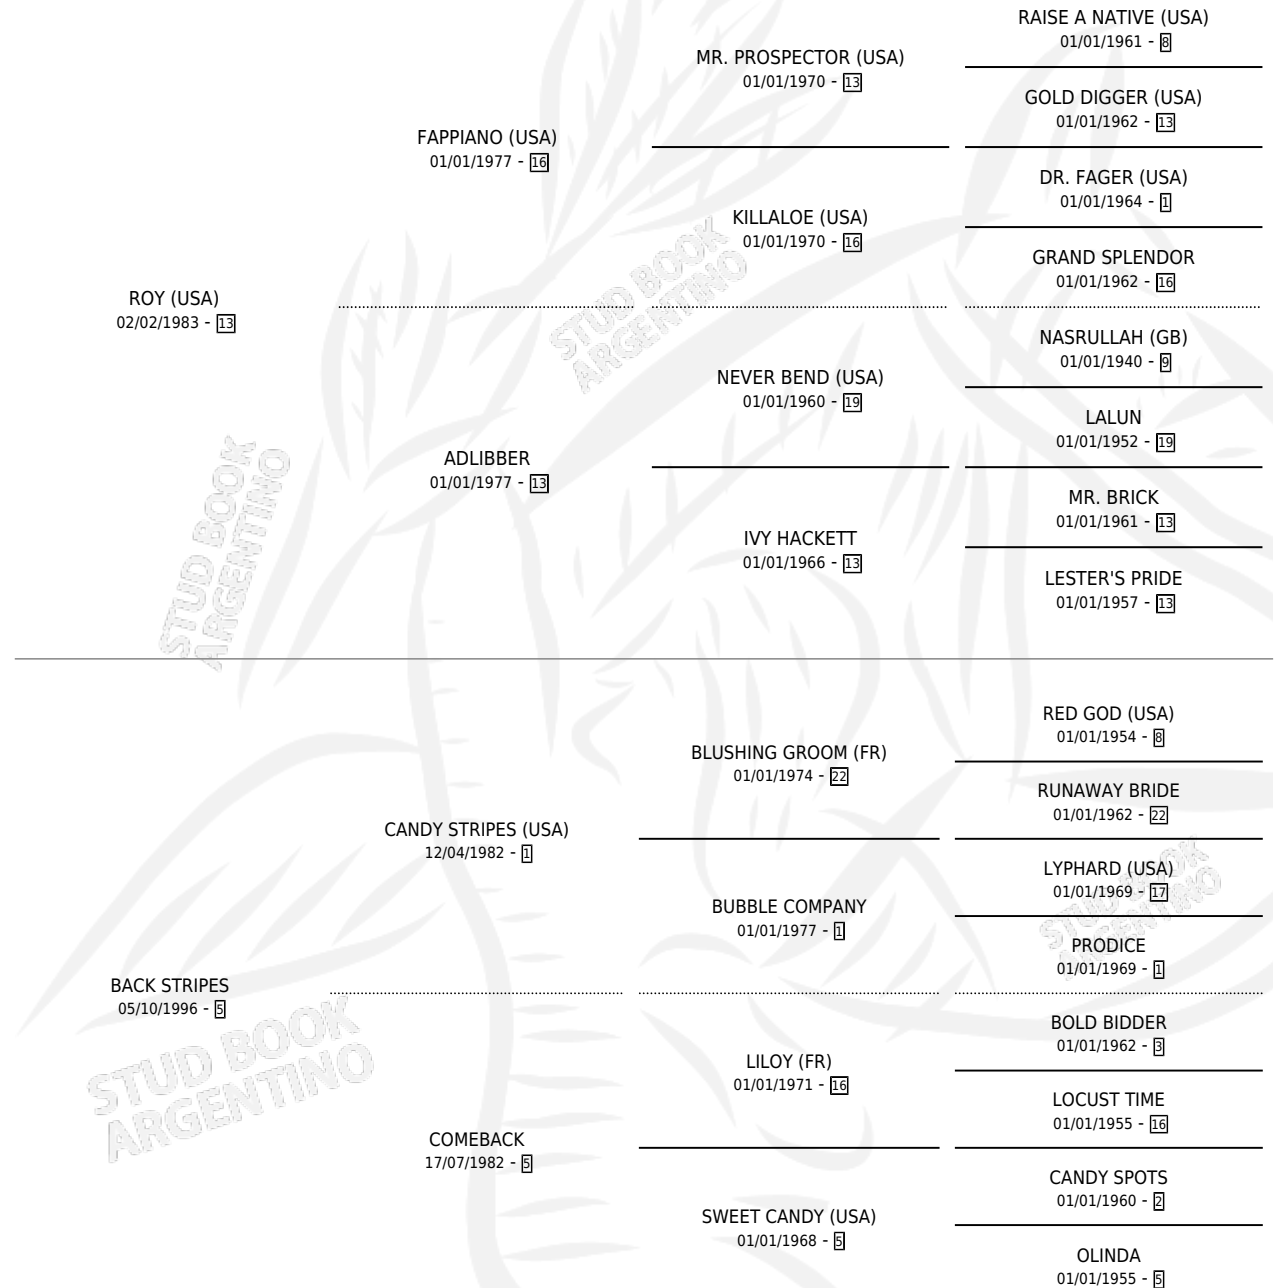

ROY BACK

por ROY (USA) y BACK STRIPES por CANDY STRIPES (USA)

Argentina · Macho · Alazan Tostado · SP · 07/08/2001
Familia 5-h · Volumen 37

ESTADO

TIPIFICACIÓN SANGUÍNEA	✓
TIPIFICACIÓN POR ADN	X
PASAPORTE	X
IDENTIFICACIÓN POR MICROCHIP	X
REPRODUCTOR	X

Lugar de nacimiento: Firmamento

Criador: Firmamento

PEDIGREE

EXPORTACIÓN / IMPORTACIÓN

FECHA	MOVIMIENTO	PAÍS
30/12/2004	EXPORTADO	URUGUAY

~

CAMPAÑA

Solo carreras oficiales de Argentina