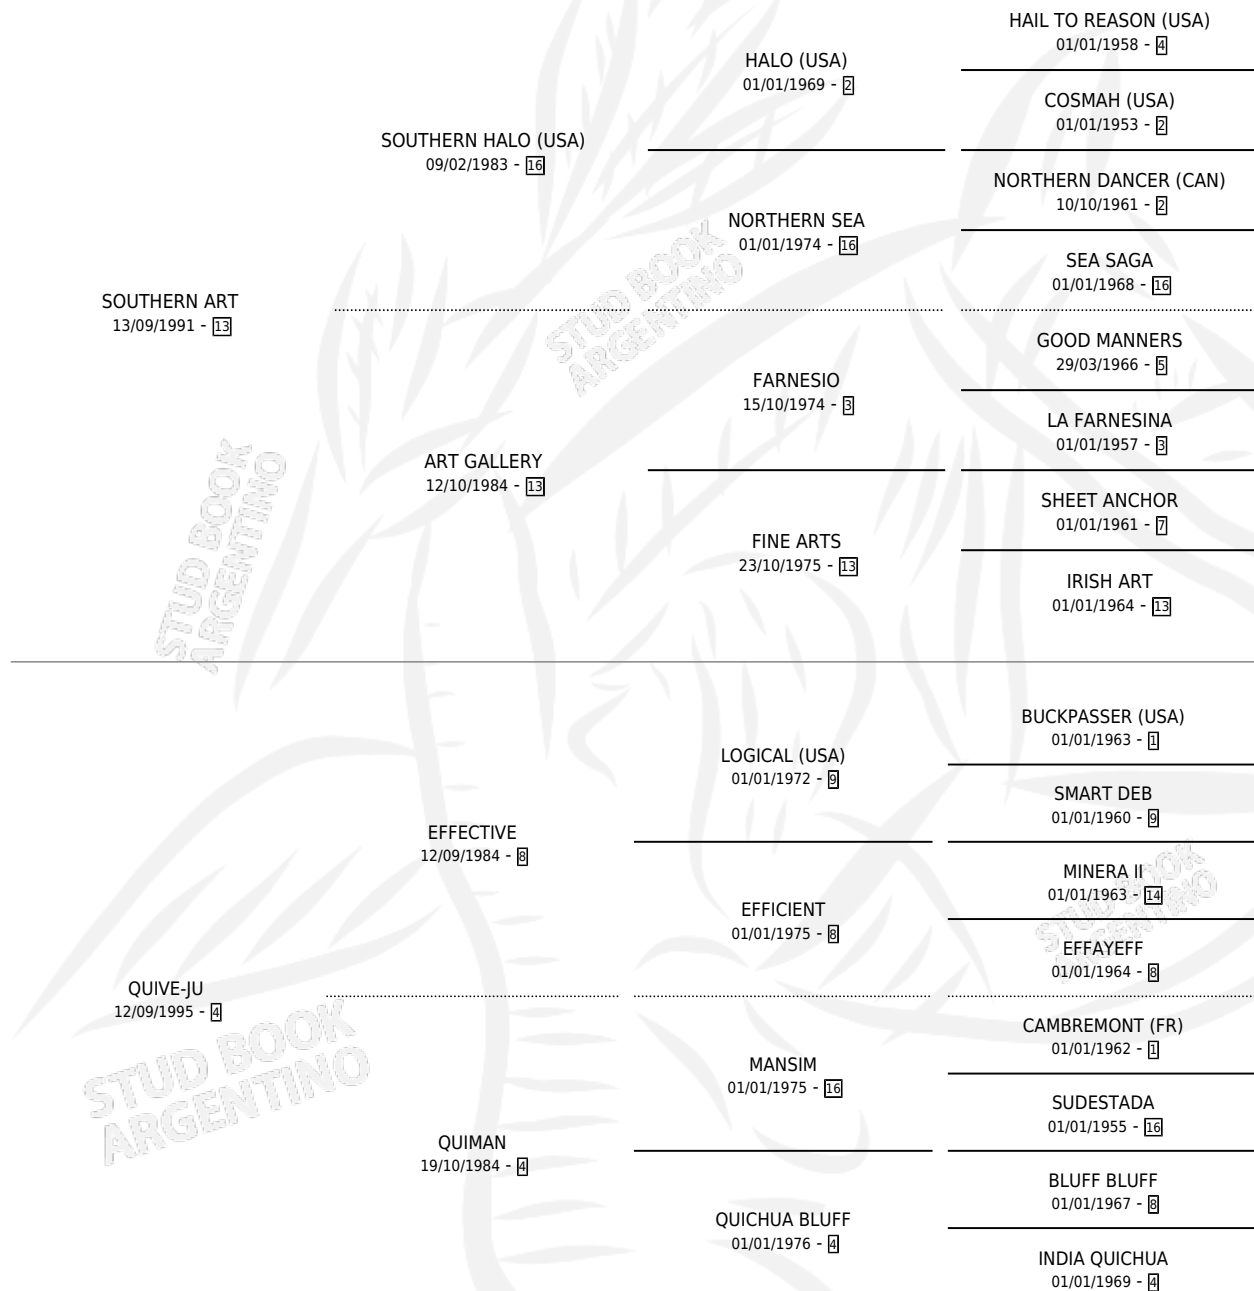

ESTRELLA ART

por SOUTHERN ART y QUIVE-JU por EFFECTIVE

Argentina · Hembra · Zaino · SP · 18/08/2001
Familia 4-e · Volumen 37

ESTADO

TIPIFICACIÓN SANGUÍNEA	✓
TIPIFICACIÓN POR ADN	X
PASAPORTE	X
IDENTIFICACIÓN POR MICROCHIP	X
REPRODUCTOR	X

Lugar de nacimiento: A.r.g.

Criador: Suarez Laudelino Alberto

PEDIGREE