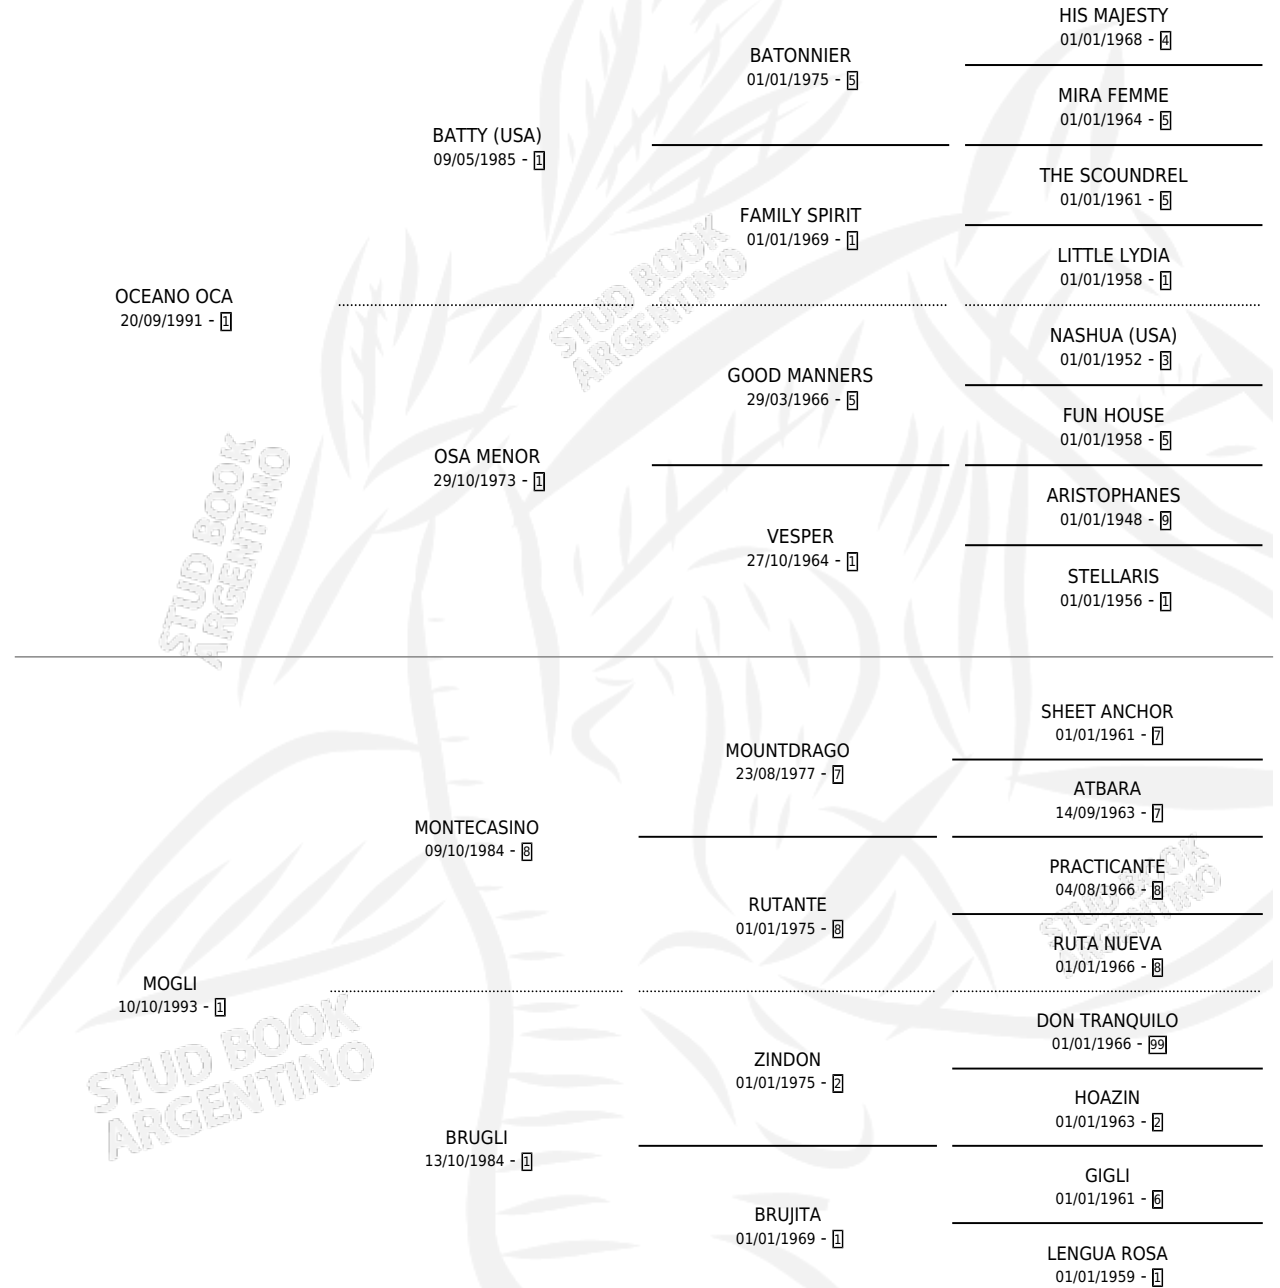

MUY OCEANO

por OCEANO OCA y MOGLI por MONTECASINO

Argentina · Macho · Alazan · SP · 07/09/2001
Familia 1 · Volumen 37

ESTADO

TIPIFICACIÓN SANGUÍNEA	X
TIPIFICACIÓN POR ADN	X
PASAPORTE	X
IDENTIFICACIÓN POR MICROCHIP	X
REPRODUCTOR	X

Lugar de nacimiento: El Campamento

Criador: Sin dato

PEDIGREE

MUY OCEANO

Datos oficiales del Stud Book Argentino

Documento generado el 04/05/2026

studbook.org.ar