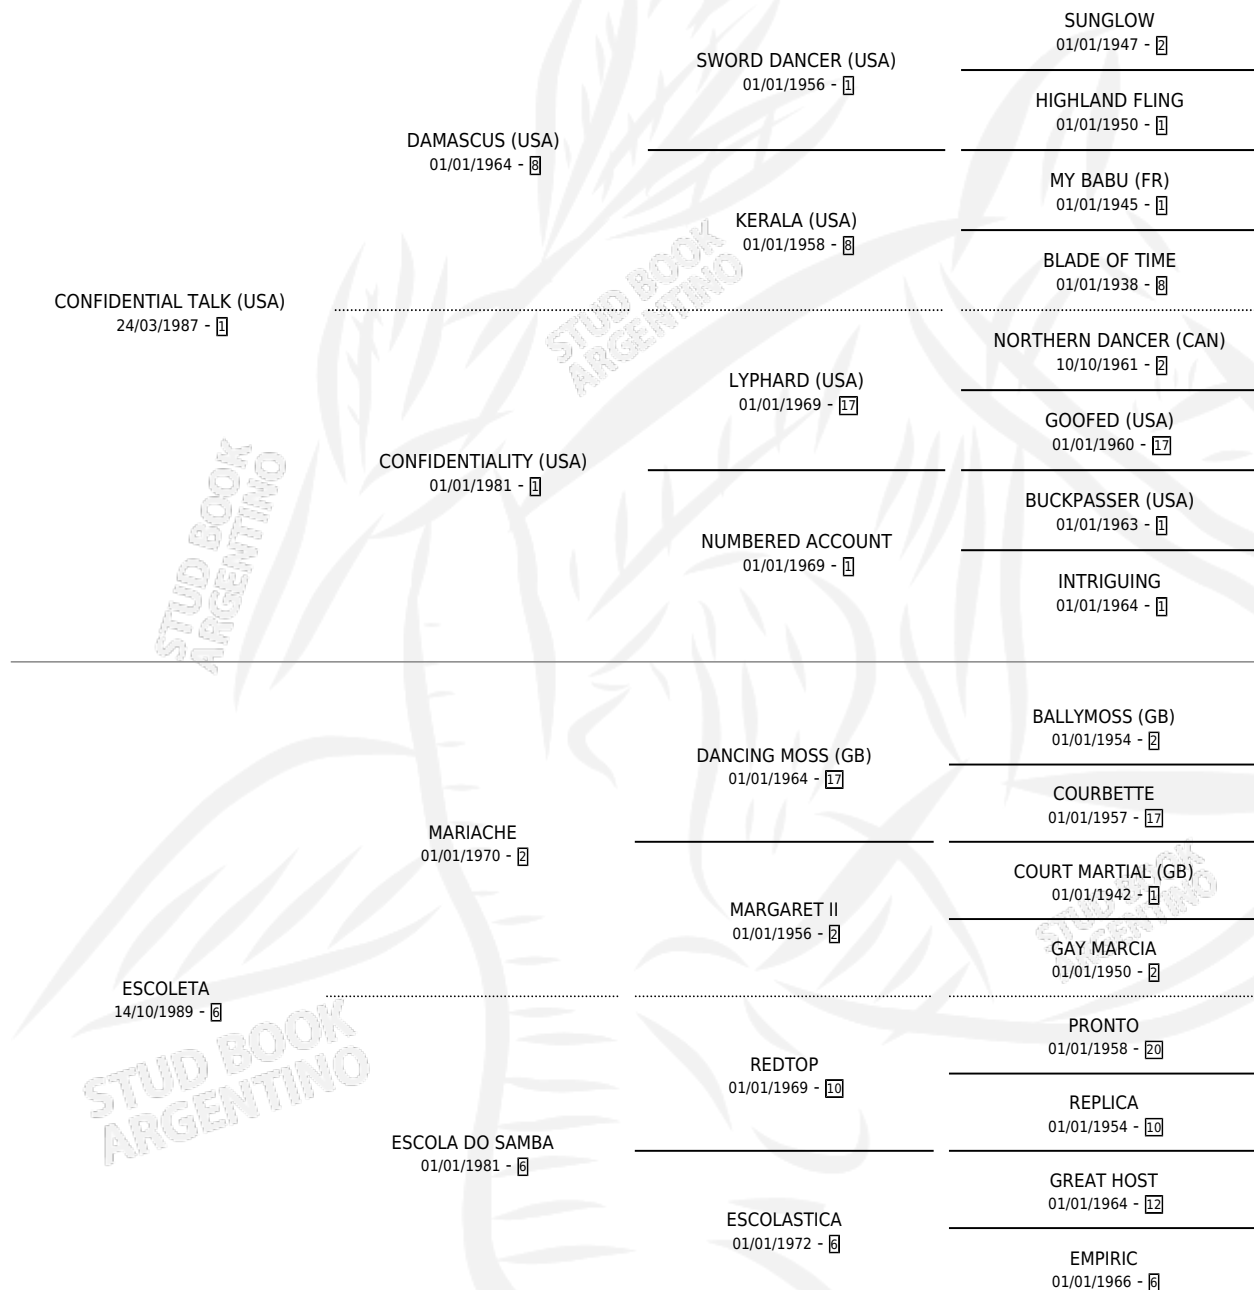

EXPLOIT

por **CONFIDENTIAL TALK (USA)** y **ESCOLETA** por **MARIACHE**

Argentina · Macho · Alazan · SP · 06/08/2001
Familia 6-f · Volumen 37

ESTADO

TIPIFICACIÓN SANGUÍNEA	✓
TIPIFICACIÓN POR ADN	X
PASAPORTE	X
IDENTIFICACIÓN POR MICROCHIP	X
REPRODUCTOR	X

Lugar de nacimiento: Clausan
Criador: Clausan

PEDIGREE

CAMPAÑA

Solo carreras oficiales de Argentina

POR EDAD

EDAD	CC	1°	2°	3°	4°	5°	NP	CLC	CLG	CLCG1	CLGG1	IMPORTE	GANANCIA / CC
3 AÑOS	2	0	0	0	0	0	2	0	0	0	0	\$0	\$0
4 AÑOS	7	0	0	0	0	1	6	0	0	0	0	\$400	\$57
5 AÑOS	4	0	0	0	0	0	4	0	0	0	0	\$0	\$0
TOTALES	13	0	0	0	0	1	12	0	0	0	0	\$400	\$31
%		0.0%	0.0%	0.0%	0.0%	7.7%	92.3%	0.0%	0.0%	0.0%	0.0%		

No placés en San Isidro, La Plata y Palermo en 13 carreras disputadas.

POR DISTANCIA

HIPODROMO	CC	1°	2°	3°	4°	5°	NP	CLC	CLG	CLCG1	CLGG1	IMPORTE
SAN ISIDRO	10	0	0	0	0	1	9	0	0	0	0	\$400
1200 MTS	6	0	0	0	0	1	5	0	0	0	0	\$400
1000 MTS	4	0	0	0	0	0	4	0	0	0	0	\$0
PALERMO	1	0	0	0	0	0	1	0	0	0	0	\$0
1300 MTS	1	0	0	0	0	0	1	0	0	0	0	\$0
LA PLATA	2	0	0	0	0	0	2	0	0	0	0	\$0
1200 MTS	2	0	0	0	0	0	2	0	0	0	0	\$0