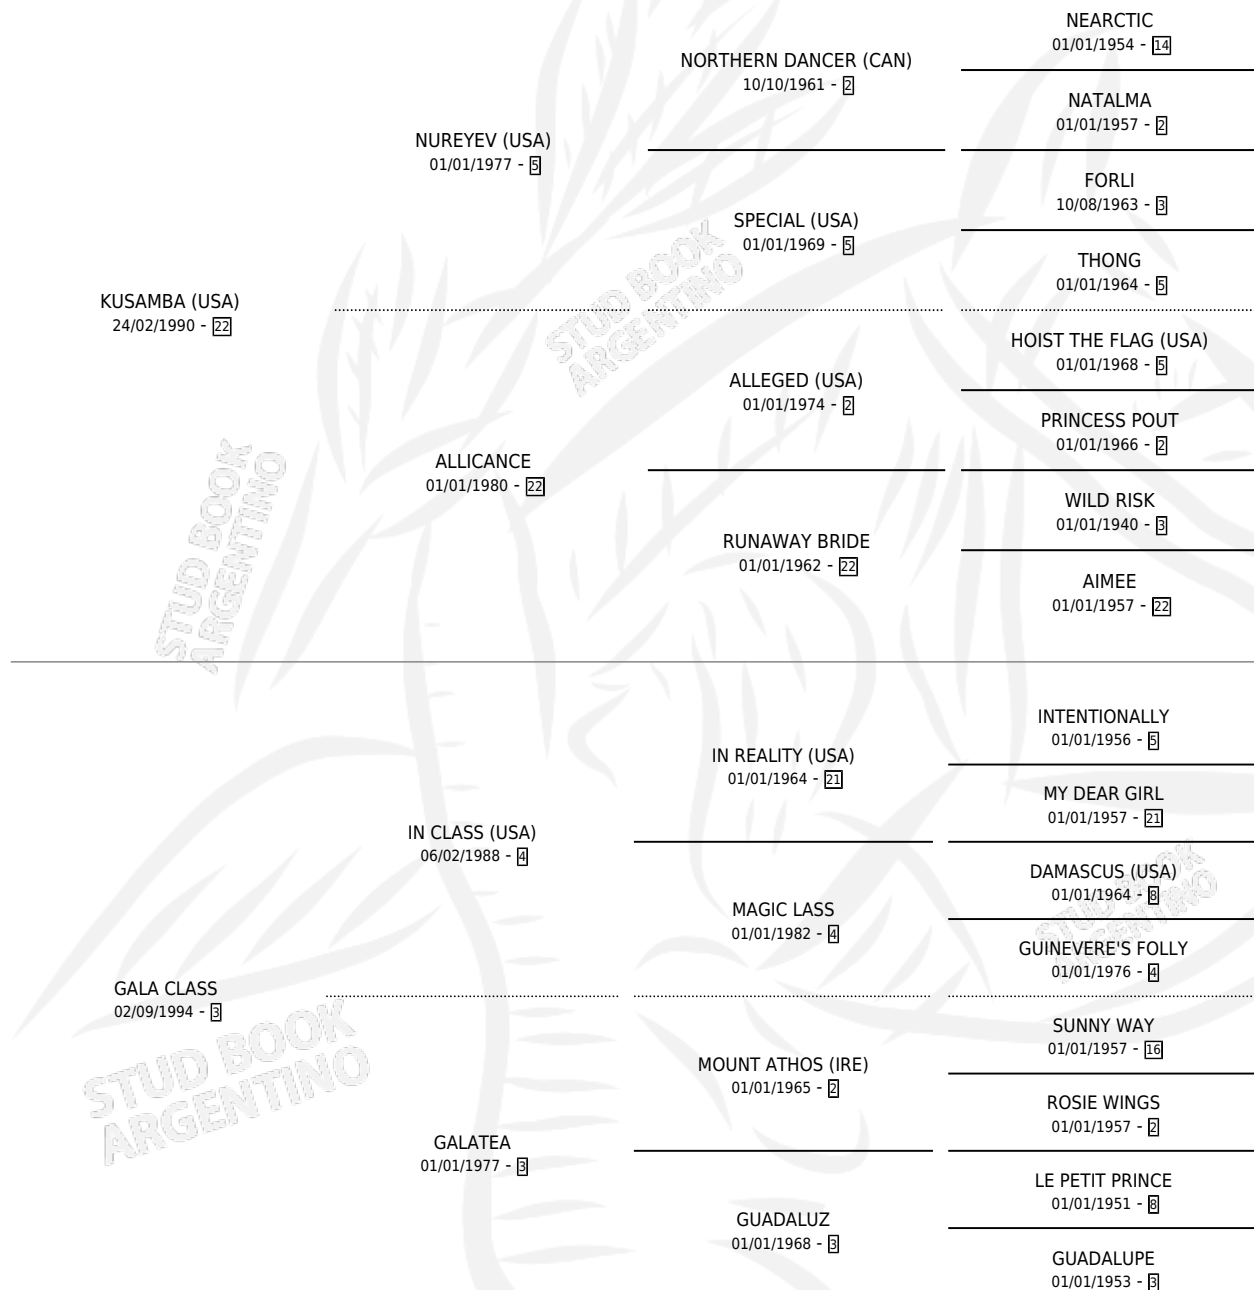

GALOCHA KU

por KUSAMBA (USA) y GALA CLASS por IN CLASS (USA)

Argentina · Hembra · Alazan · SP · 08/08/2001
Familia 3-d · Volumen 37

ESTADO

TIPIFICACIÓN SANGUÍNEA	✓
TIPIFICACIÓN POR ADN	✓
PASAPORTE	X
IDENTIFICACIÓN POR MICROCHIP	X
REPRODUCTOR	✓

Lugar de nacimiento: Divisadero

Criador: Sin dato

~

HIJOS

	MACHOS	HEMBRAS
4 NACIERON	0	4
1 CORRIERON	0	1

SIN ACTUACIONES

PEDIGREE

CAMPAÑA

Solo carreras oficiales de Argentina

POR EDAD

EDAD	CC	1°	2°	3°	4°	5°	NP	CLC	CLG	CLCG1	CLGG1	IMPORTE	GANANCIA / CC
2 AÑOS	1	1	0	0	0	0	0	0	0	0	0	\$12,000	\$12,000
3 AÑOS	2	0	0	0	0	0	2	0	0	0	0	\$0	\$0
TOTALES	3	1	0	0	0	0	2	0	0	0	0	\$12,000	\$4,000
%		33.3%	0.0%	0.0%	0.0%	0.0%	66.7%	0.0%	0.0%	0.0%	0.0%		