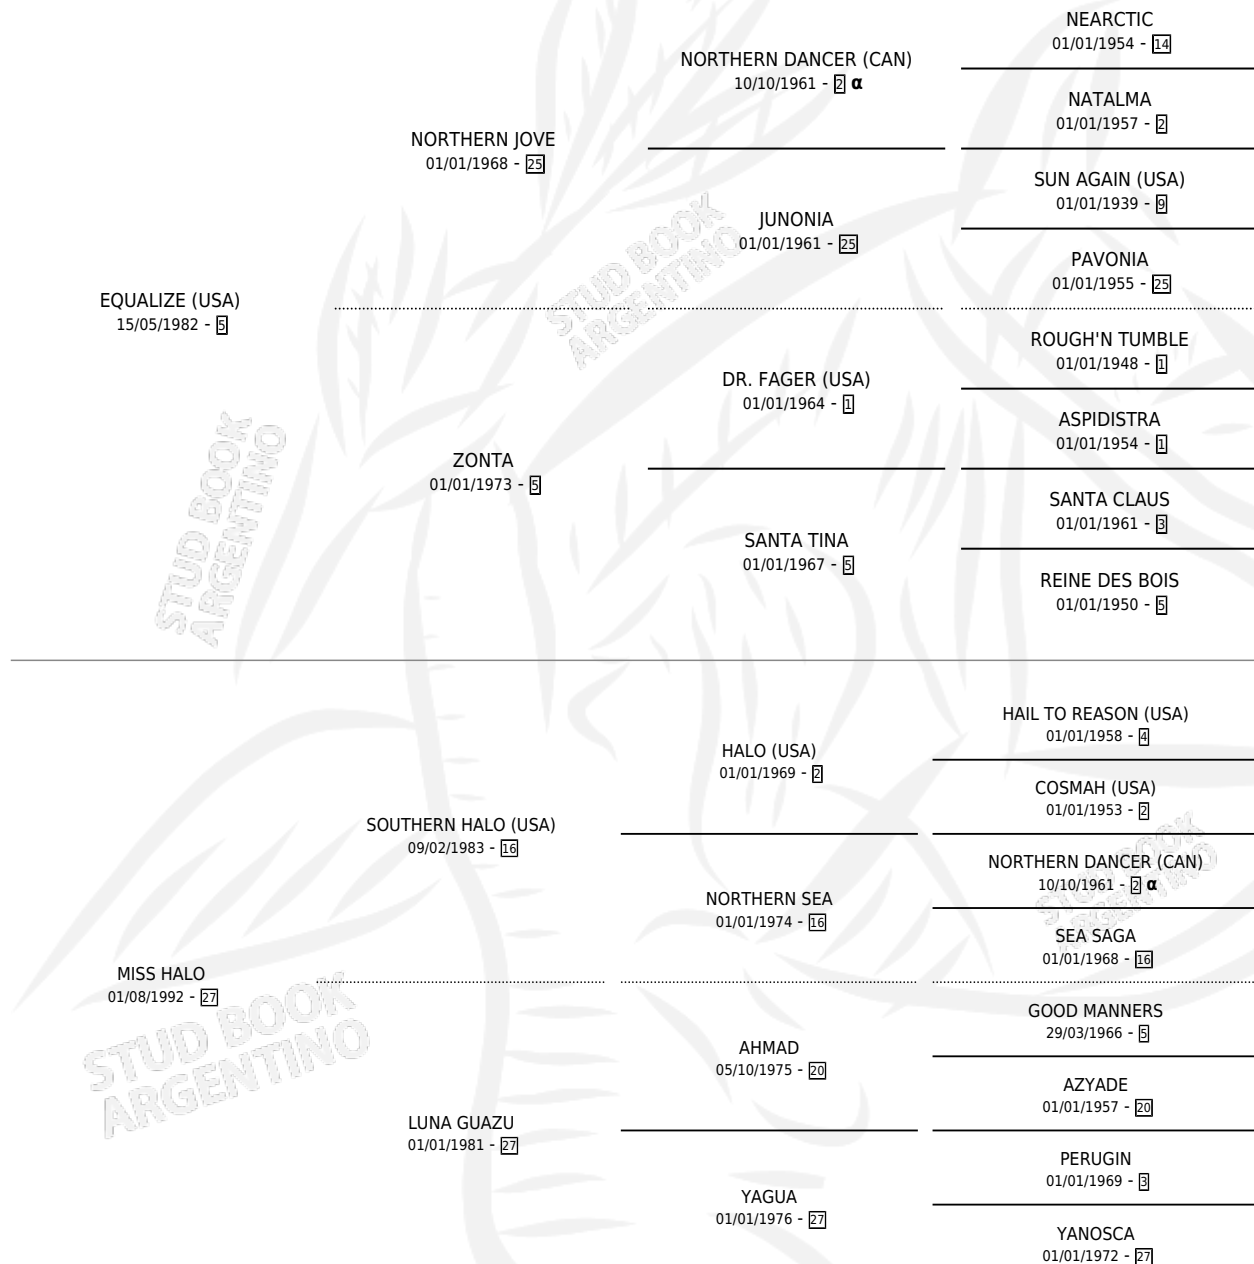

MISS CALIFORNIA

por **EQUALIZE (USA)** y **MISS HALO** por **SOUTHERN HALO (USA)**

Argentina · Hembra · Alazan · SP · 06/08/2001
Familia 27-a · Volumen 37

ESTADO

TIPIFICACIÓN SANGUÍNEA	✓
TIPIFICACIÓN POR ADN	✓
PASAPORTE	X
IDENTIFICACIÓN POR MICROCHIP	X
REPRODUCTOR	✓

Lugar de nacimiento: El Turf
Criador: El Turf

~

HIJOS

	MACHOS	HEMBRAS
3 NACIERON	1	2
1 CORRIERON	0	1
1 GANARON	0	1
0 GANADORES CL	0 GANADORES GR	0 GANADORES G1

PEDIGREE

INBREEDING : α

CAMPAÑA

Solo carreras oficiales de Argentina